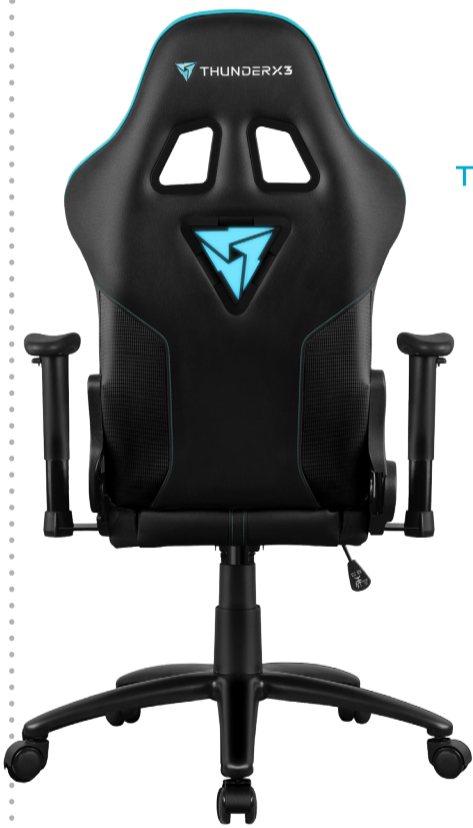

CanalNick

Febrero 2018

17.3" Full HD

GP72M 7RDX(LEOPARD)-1037ES

- Procesador Intel® Core i7-7700HQ (2.8GHz, 6 MB)
- Memoria 16GB DDR4 2400MHz (1x16GB)
- Almacenamiento 1TB (5400 rpm S-ATA) + 256GB (256GB *1 NVMe M.2 SSD)
- NVIDIA GeForce GTX 1050, 4GB GDDR5
- 17.3" Full HD (1920x1080) Anti-Glare
- Teclado de steelseries con retroiluminación a todo color.
- Bluetooth V4.2 High Speed

1.249'00 € /UD

Ref:957-1799D3-1037

IGGUAL CARGADOR PORT AUTOM 90W SLIM USB3 + 10 CLAVIJAS

- Voltaje de entrada: 110 - 240 VAC
- USB de carga rápida **Qualcomm 3.0**
- Protección contra sobrecargas, cortocircuitos y sobretensiones

20'49 € /UD

Ref: IGG315538

199'90 € /UD

Ref: RC3HEXC

SILLA GAMING RC3 NEGRO/AZUL

- Silla gaming
- Disponible en 3 colores: Negro, Negro-Rojo y Negro-Azul
- Módulo de iluminación trasero en 7 colores
- Acabado de fibra de carbono

WIKO SUNNY 2 4"

- Procesador Quad-Core 1.2 GHz, Cortex-A7
- Sistema operativo Android™ 6.0 (Nougat)
- Cámara principal 5 MP y frontal 2 MP
- Batería: 1300 mah li-ion

59'90 € /UD

Negro
Plata
Turquesa
Lima