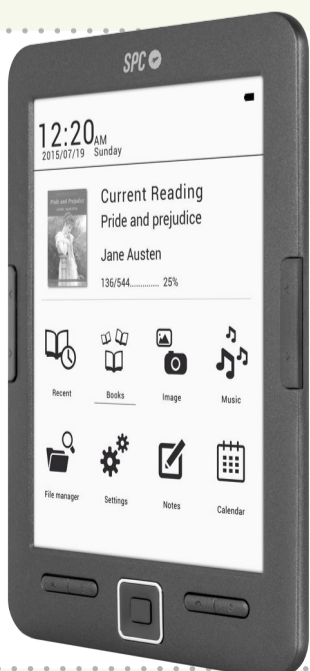

SMART TV STICK WINDOWS 9206132W

- Conecta tu pantalla, tu teclado y tu ratón y mótate un PC de bajo coste
- Slot Micro SD (hasta 64 GB)
- HDMI 1.4
- Memoria interna 32GB disponible para el usuario 20GB

MiniPC WIFI USB HDMI

74'90 € /UD

Ref: 9206132W

igggual
CONNECT & ENJOY

SMARTWATCH EVO1 1.2" IPS BT4.0

- Almacenamiento ROM 128 MB/RAM 64MB
- Resistente a salpicaduras
- SMS, Whatsapp, Facebook, Twitter y Messenger
- Funciones de realizar/recibir llamadas/MP3 remoto/Alarma/Agenda y calendario/Antipérdida/ Podómetro/Ritmo cardiaco/Calculadora/Monitor de sueño/Sedentarismo
- Compatible con iOS y Android
- **REGALO segunda correa de polipiel**

• Disponible en color:
Acero Ref: IGG313B31
Negro Ref: IGG313B24

44'99 € /UD

SPC

6" Pantalla tinta electrónica

EBOOK READER DICKENS 5608N

- Pantalla de tinta electrónica y antirreflejos
- Memoria interna 8GB
- 16 niveles de grises