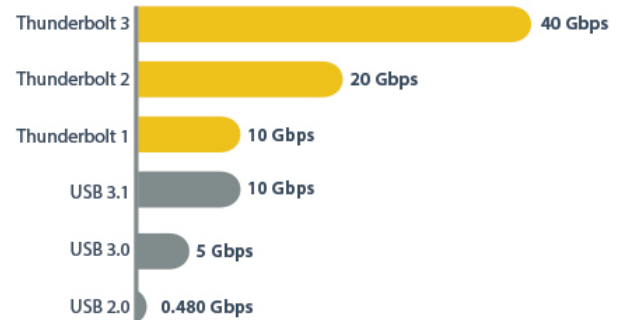

Travaillez en multitâche avec une résolution optimale

Si vous avez besoin d'une zone d'affichage plus large et d'une meilleure résolution, cette station d'accueil est faite pour vous. Avec la possibilité de connecter deux écrans Ultra HD 4K, elle constitue la solution idéale pour les personnes travaillant avec du contenu graphiquement riche ou nécessitant une bande passante élevée.