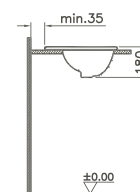

5474B003-

0642 ☒ ☐ ☐

5475B003-

0642 ☒ ☐ ☐

5466B003-

0001 ☐ ☐ ☒

5467B003-

0001 ☐ ☐ ☒

5468B003-

0001 ☐ ☐ ☒