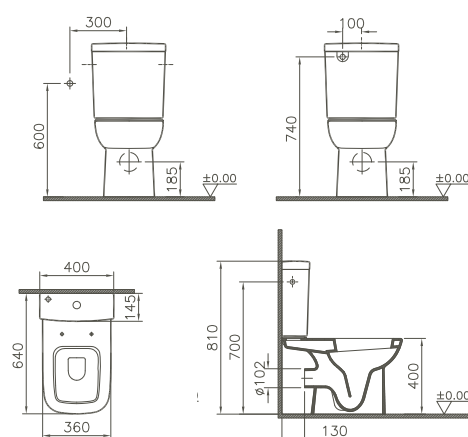

9801B003-1233

- A
- B
- C

9801B003-1234

- A
- B
- C

9802B003-1233

- A
- B
- C