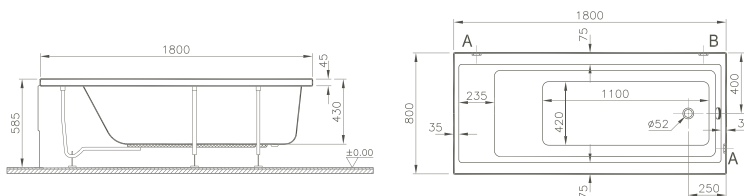

Pure, Baignoire pour série Shift/Pure, bad bij de serie Shift

1800 x 800 x 430 mm

54320001000

1800 x 800 x 430 mm

54320099000

Pure, Baignoire pour série Shift/Pure, bad bij de serie Shift

2000 x 900 x 430 mm