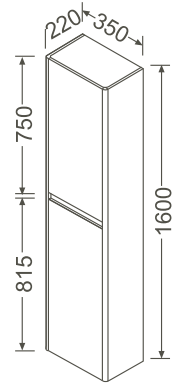

- 81241 Blanc, laqué mat/*Wit, mat, gelakt*
- 81242 Panacotta crème, laqué mat/*Panacotta crème, mat, gelakt*
- 81243 Roseau, laqué mat/*Riet, mat, gelakt*
- 81244 Gris clair, laqué mat/*Lichtgrijs, mat, gelakt*
- 81245 Gris foncé, laqué mat/*Donkergrijs, mat, gelakt*
- 81246 Blanc, laqué mat/*Wit, mat, gelakt*
- 81247 Panacotta crème, laqué mat/*Panacotta crème, mat, gelakt*
- 81248 Roseau, laqué mat/*Riet, mat, gelakt*
- 81249 Gris clair, laqué mat/*Lichtgrijs, mat, gelakt*
- 81250 Gris foncé, laqué mat/*Donkergrijs, mat, gelakt*

350 x 350 x 1600 mm