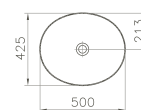

5190B003-

0016

5191B003-

0016

5192B003-

0016

5194B003-

0016

5221B003-

0016

5130B003-

0016