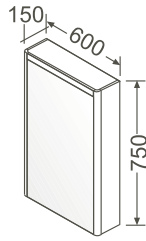

Armoire à miroir/Spiegelkast

600 x 150 x 750 mm

- 81411 Blanc, laqué mat/Wit, mat, gelakt
- 81412 Panacotta crème, laqué mat/Panacotta crème, mat, gelakt
- 81413 Roseau, laqué mat/Riet, mat, gelakt
- 81414 Gris clair, laqué mat/Lichtgrijs, mat, gelakt
- 81415 Gris foncé, laqué mat/Donkergrijs, mat, gelakt

600 x 150 x 750 mm