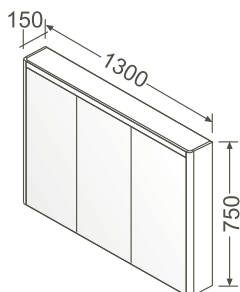

- 81451 Blanc, laqué mat/Wit, mat, gelakt
- 81452 Panacotta crème, laqué mat/Panacotta crème, mat, gelakt
- 81453 Roseau, laqué mat/Riet, mat, gelakt
- 81454 Gris clair, laqué mat/Lichtgrijs, mat, gelakt
- 81455 Gris foncé, laqué mat/Donkergrijs, mat, gelakt

1300 x 150 x 750 mm