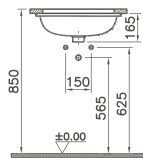

0618

0618

0618

0012

0001

0001