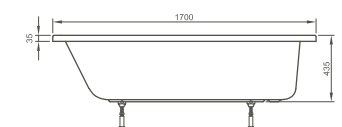

52530001000

1700 x 750 x 435 mm