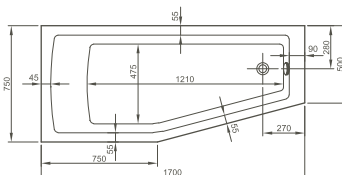

1800 x 800 x 435 mm

52540001000

Baignoire à encombrement réduit, angle à droite/*Ruimtebesparend bad, hoek rechts* 1700 x 750/500 x 435 mm

52760001000

Baignoire à encombrement réduit, angle à gauche/*Ruimtebesparend bad, hoek links* 1700 x 750/500 x 435 mm