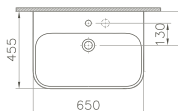

5350B003-

0041 ☒ ☒

5351B003-

0041 ☒ ☒

5352B003-

0041 ☒ ☒

5357B003-

0016 ☒ ☒ ☒

5542B003-

0016 ☒ ☒ ☒

A 5540B003-

B 5541B003-

A 0585 ☒ ☒ ☒

B 5294 ☒ ☒