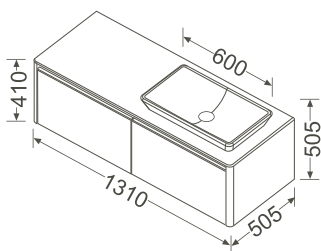

1310 x 505 x 410 mm

- 81191 Blanc, laqué mat/*Wit, mat, gelakt*
- 81192 Panacotta crème, laqué mat/
  Panacotta crème, mat, gelakt
- 81193 Roseau, laqué mat/*Riet, mat, gelakt*
- 81194 Gris clair, laqué mat/*Lichtgrijs, mat, gelakt*
- 81195 Gris foncé, laqué mat/*Donkergrijs, mat, gelakt*