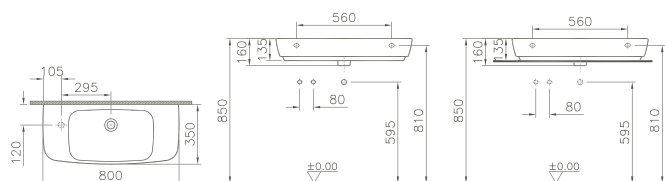

1. 0012 ☒ ☐
2. 0673 ☒ ☐ ☐ ☐
3. 0921 ☒ ☐ ☐ ☐
4. 0922 ☒ ☐ ☐ ☐
5. 0996 ☒ ☐
6. 0997 ☒ ☐