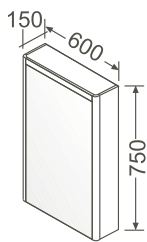

Armoire à miroir/Spiegelkast

600 x 150 x 750 mm

- 81471 Blanc, laqué mat/Wit, mat, gelakt
- 81472 Panacotta crème, laqué mat/Panacotta crème, mat, gelakt
- 81473 Roseau, laqué mat/Riet, mat, gelakt
- 81474 Gris clair, laqué mat/Lichtgrijs, mat, gelakt
- 81475 Gris foncé, laqué mat/Donkergrijs, mat, gelakt

600 x 150 x 750 mm