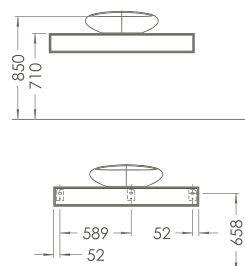

80513 Blanc, haute brillance, laqué/
Wit, hoogglanzend, gelakt

80514 Noir, haute brillance, laqué/
Zwart, hoogglanzend, gelakt