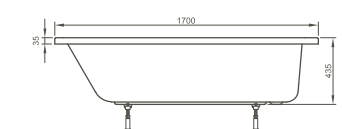

52530001000

Baignoire ergonomique, rectangulaire/*Ergonomisch bad, rechthoekig*

1700 x 750 x 435 mm

52280001000

Baignoire ergonomique, rectangulaire/*Ergonomisch bad, rechthoekig*

1750 x 700 x 435 mm

54200001000