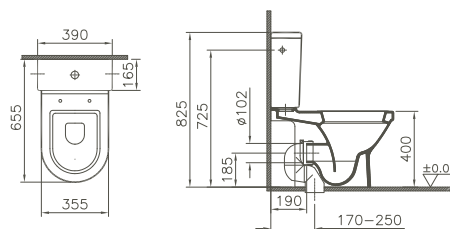

9797B003-0918

- A
- B
- C

9797B003-0954

- A
- B
- C

9797B003-0984

- A
- B
- C