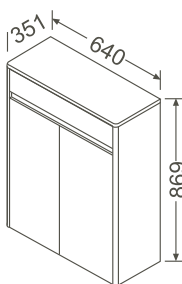

640 x 351 x 869 mm

- 81331 Blanc, laqué mat/*Wit, mat, gelakt*
- 81332 Panacotta crème, laqué mat/*Panacotta crème, mat, gelakt*
- 81333 Roseau, laqué mat/*Riet, mat, gelakt*
- 81334 Gris clair, laqué mat/*Lichtgrijs, mat, gelakt*
- 81335 Gris foncé, laqué mat/*Donkergrijs, mat, gelakt*