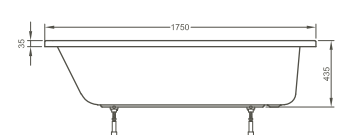

52530001000

Baignoire ergonomique, rectangulaire/*Ergonomisch bad, rechthoekig*

1700 x 750 x 435 mm

52280001000

Baignoire ergonomique, rectangulaire/*Ergonomisch bad, rechthoekig*

1750 x 700 x 435 mm

54200001000