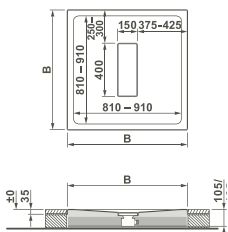

54580032000 Cache-bonde acrylique, blanc/*Afvoerafdekking acryl, wit*

54580033000 Cache-bonde en acier inoxydable/*Afvoerafdekking roestvrij staal*

1000 x 1000 x 55 mm

54600032000 Cache-bonde acrylique, blanc/*Afvoerafdekking acryl, wit*

54600033000 Cache-bonde en acier inoxydable/*Afvoerafdekking roestvrij staal*