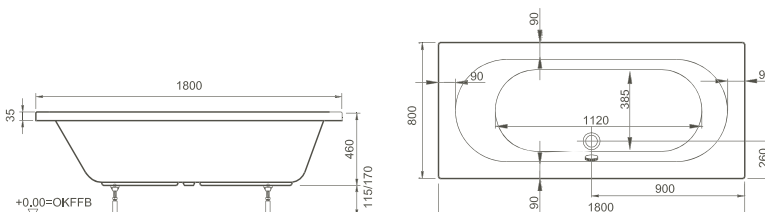

Matrix, Baignoire/*Matrix, Bad*

1800 x 800 x 465 mm

50720001000

Matrix, Receveur plat, rectangulaire/*Matrix, Vlakke douchebak, rechthoekig*

1200 x 800 x 45/65 mm

51340001000