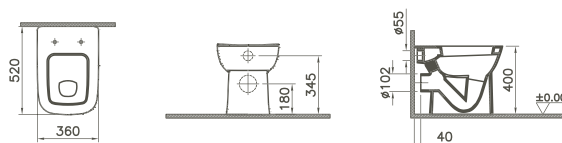

5523B003-

0001

5291B003-

0001
0012
0016
0041

5505L003-

0075

5506L003-

0075

5507L003-

0075

5516L003-

0075