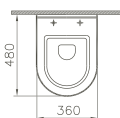

5318L003-

0075

5320L003-

0075

5319L003-

0075

5318L003-

0850

5319L003-

0850