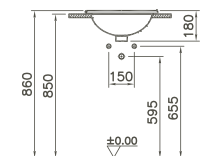

5474B003-

0642 ☒ ☐ ☐

5475B003-

0642 ☒ ☐ ☐

5466B003-

0001 ☐ ☐ ☒

5467B003-

0001 ☐ ☐ ☒

5468B003-

0001 ☐ ☐ ☒