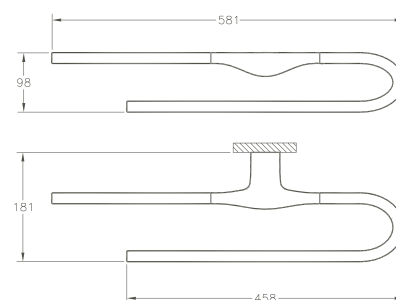

A48012EXP avec 3 crochets/met 3 haken

A48011EXP avec 5 crochets/met 5 haken

Porte-serviettes anneau/Handdoekring

A48008EXP Longueur 348 mm/Lengte 348 mm

Porte-serviettes/Handdoekhouder

A48010EXP Laiton chromé/Messing verchromd