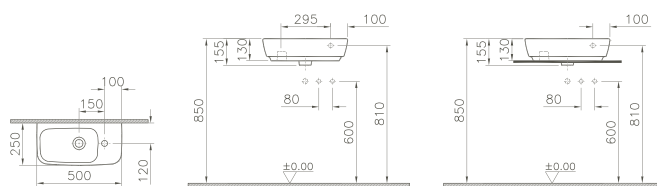

0012
0673
0921
0997