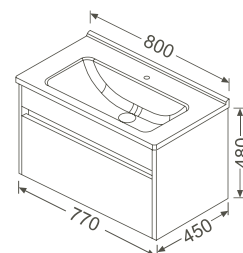

770 x 450 x 480 mm

- 82271 Décor Blanc haute brillance/*Wit, hoogglanzend, decor*
- 82272 Décor Anthracite haute brillance/*Antraciet, hoogglanzend, decor*
- 82273 Décor Cerisier foncé/*Kerselaar donker, decor*
- 82274 Décor Chêne foncé/*Eiken donker, decor*
- 82275 Décor Hacienda noir/*Hacienda zwart, decor*