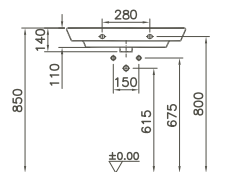

4450B003-

1. 0041 ☒ ☒
2. 0937 ☒ ☒ ☒

4458B003-

1. 0041 ☒ ☒
2. 0016 ☒ ☒

4459B003-

1. 0041 ☒ ☒
2. 0016 ☒ ☒

4451B003-

1. 0001 ☒ ☐
2. 0973 ☒ ☐ ☒
3. 0041 ☒ ☒
4. 0937 ☒ ☒ ☒

4452B003-

1. 0001 ☒ ☐
2. 0973 ☒ ☐ ☒
3. 0041 ☒ ☒
4. 0937 ☒ ☒ ☒