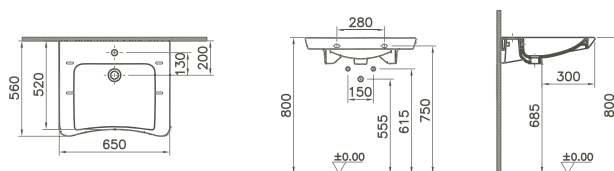

0001
0012
0016
0041