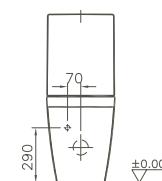

4461B003-

0016

4462B003-

0016

4464B003-

0075

4465B003-

0075

A 4470B003-

B 4471B003-

A 0585

B 5294