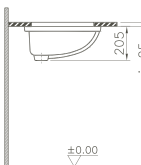

5146B003-

0001

4034B003-

0001

4090B003-

0001

6030B003-

0001

6039B003-

0012

6069B003-

0012