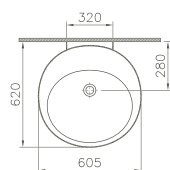

4250B403-

0016

4251B403-

0016

4280B403-

0016

4254B403-

0075

66-003-

009

109