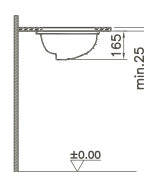

0618

0618

0618

0012

0001

0001