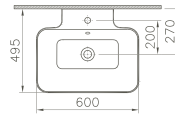

4422B003-

1. 0001 ☐ ☐ ☐
2. 0041 ☒ ☒ ☐

4424B003-

1. 0001 ☐ ☐ ☐
2. 0041 ☒ ☒ ☐

4426B003-

1. 0001 ☐ ☐ ☐
2. 0041 ☒ ☒ ☐

4434B003-

1. 0012 ☒ ☐ ☒ ☐ ☐
2. 0016 ☒ ☒ ☒ ☐ ☐

4421B003-

1. 0016 ☒ ☒ ☐

4423B003-

1. 0016 ☒ ☒ ☐

4425B003-

1. 0016 ☒ ☒ ☐