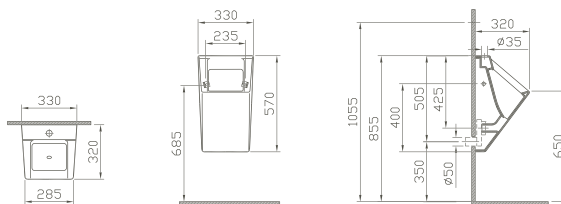

5330B003D

0198

0199