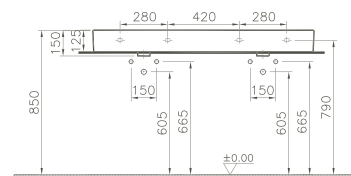

0001 ☐ ☐ ☐
0041 ☐ ☒ ☐
0631 ☐ ☐ ☒ ☐ ☐ ☐
0661 ☐ ☒ ☒ ☐ ☐ ☐ ☐ ☐