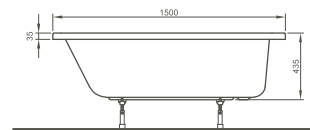

Baignoires & Receveurs de douches/*Baden & douchebakken* S50

Baignoire ergonomique, rectangulaire/*Ergonomisch bad, rechthoekig*

1500 x 700 x 435 mm

52510001000

Baignoire ergonomique, rectangulaire/*Ergonomisch bad, rechthoekig*