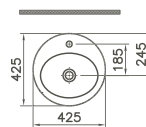

5474B003-

0642 ☒ ☐ ☐

5475B003-

0642 ☒ ☐ ☐

5466B003-

0001 ☐ ☐ ☒

5467B003-

0001 ☐ ☐ ☒

5468B003-

0001 ☐ ☐ ☒