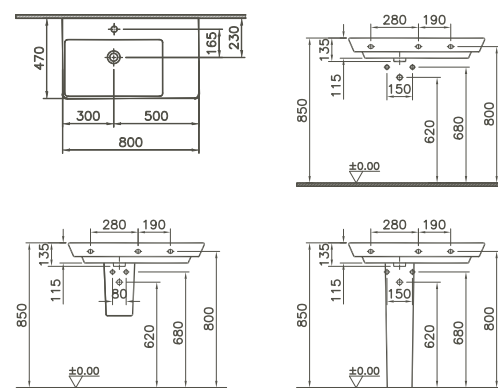

4454B003-

- 0001 ● ○
- 0973 ● ○ □
- 0041 ● ☒
- 0937 ● ☒ □

4453B003-

- 0001 ● ○
- 0973 ● ○ □
- 0041 ● ☒
- 0937 ● ☒ □

4455B003-

- 0001 ● ○
- 0973 ● ○ □
- 0041 ● ☒
- 0937 ● ☒ □

4460B003-

- 0001 ● ○ □