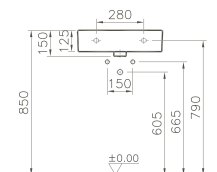

0001 ☐ ☐ ☐
0041 ☐ ☒ ☐
0631 ☐ ☐ ☒ ☐ ☐ ☐
0661 ☐ ☒ ☒ ☐ ☐ ☐ ☐ ☐