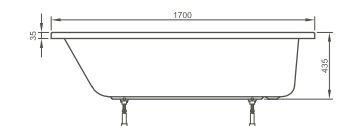

1800 x 800 x 435 mm

52540001000

Baignoire à encombrement réduit, angle à droite/*Ruimtebesparend bad, hoek rechts* 1700 x 750/500 x 435 mm

52760001000

Baignoire à encombrement réduit, angle à gauche/*Ruimtebesparend bad, hoek links* 1700 x 750/500 x 435 mm