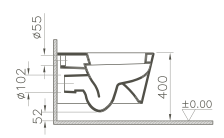

5173B003-

0075

30-003-

001

72-003-

009

5174B003-

0290
0288

5128B003D

0199

4017B003D

6034