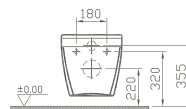

5318L003-

0075

5320L003-

0075

5319L003-

0075

5318L003-

0850

5319L003-

0850