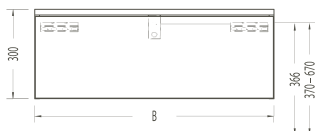

Meuble sous vasque sans découpe Compact*/*Onderkast Compact**

450 x 350 x 300 mm

- 80369 ☐ ☐ ☐ Décor Blanc haute brillance/*Wit, hoogglanzend, decor*
- 80370 ☐ ☐ ☐ Décor Anthracite haute brillance/*Antraciet, hoogglanzend, decor*
- 80371 ☐ ☐ ☐ Décor Zebrano haute brillance/*Zebrano, hoogglanzend, decor*
- 80372 ☐ ☐ ☐ Décor Vert mélèze structuré/*Lariks, decor, structuur*

600 x 350 x 300 mm

- 80373 ☐ ☐ ☐ Décor Blanc haute brillance/*Wit, hoogglanzend, decor*
- 80374 ☐ ☐ ☐ Décor Anthracite haute brillance/*Antraciet, hoogglanzend, decor*
- 80375 ☐ ☐ ☐ Décor Zebrano haute brillance/*Zebrano, hoogglanzend, decor*
- 80376 ☐ ☐ ☐ Décor Vert mélèze structuré/*Lariks, decor, structuur*

800 x 350 x 300 mm

- 80377 ☐ ☐ ☐ Décor Blanc haute brillance/*Wit, hoogglanzend, decor*
- 80378 ☐ ☐ ☐ Décor Anthracite haute brillance/*Antraciet, hoogglanzend, decor*
- 80379 ☐ ☐ ☐ Décor Zebrano haute brillance/*Zebrano, hoogglanzend, decor*
- 80380 ☐ ☐ ☐ Décor Vert mélèze structuré/*Lariks, decor, structuur*

1200 x 350 x 300 mm

- 80381 ☐ ☐ ☐ Décor Blanc haute brillance/*Wit, hoogglanzend, decor*
- 80382 ☐ ☐ ☐ Décor Anthracite haute brillance/*Antraciet, hoogglanzend, decor*
- 80383 ☐ ☐ ☐ Décor Zebrano haute brillance/*Zebrano, hoogglanzend, decor*
- 80384 ☐ ☐ ☐ Décor Vert mélèze structuré/*Lariks, decor, structuur*

450 x 450 x 300 mm

- 80385 ☐ ☐ ☐ Décor Blanc haute brillance/*Wit, hoogglanzend, decor*
- 80386 ☐ ☐ ☐ Décor Anthracite haute brillance/*Antraciet, hoogglanzend, decor*
- 80387 ☐ ☐ ☐ Décor Zebrano haute brillance/*Zebrano, hoogglanzend, decor*
- 80388 ☐ ☐ ☐ Décor Vert mélèze structuré/*Lariks, decor, structuur*

600 x 450 x 300 mm

- 80389 ☐ ☐ ☐ Décor Blanc haute brillance/*Wit, hoogglanzend, decor*
- 80390 ☐ ☐ ☐ Décor Anthracite haute brillance/*Antraciet, hoogglanzend, decor*
- 80391 ☐ ☐ ☐ Décor Zebrano haute brillance/*Zebrano, hoogglanzend, decor*
- 80392 ☐ ☐ ☐ Décor Vert mélèze structuré/*Lariks, decor, structuur*

800 x 450 x 300 mm

- 80393 ☐ ☐ ☐ Décor Blanc haute brillance/*Wit, hoogglanzend, decor*
- 80394 ☐ ☐ ☐ Décor Anthracite haute brillance/*Antraciet, hoogglanzend, decor*
- 80395 ☐ ☐ ☐ Décor Zebrano haute brillance/*Zebrano, hoogglanzend, decor*
- 80396 ☐ ☐ ☐ Décor Vert mélèze structuré/*Lariks, decor, structuur*

1200 x 450 x 300 mm

- 80397 ☐ ☐ ☐ Décor Blanc haute brillance/*Wit, hoogglanzend, decor*
- 80398 ☐ ☐ ☐ Décor Anthracite haute brillance/*Antraciet, hoogglanzend, decor*
- 80399 ☐ ☐ ☐ Décor Zebrano haute brillance/*Zebrano, hoogglanzend, decor*
- 80400 ☐ ☐ ☐ Décor Vert mélèze structuré/*Lariks, decor, structuur*

*Pour l'option au sol, accessoire 80433 nécessaire
Voor de optionele vloerstaande variant is accessoire 80433 nodig