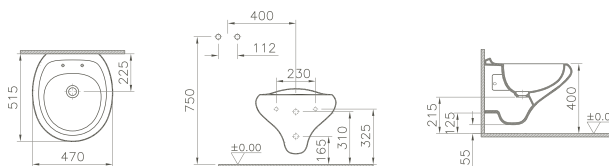

4256B403-

0848

67-003-

009
109

4260B403-

0041
0871

4261B403-

0041
0871