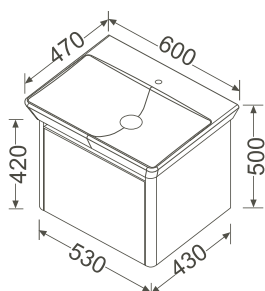

Meuble sous vasque avec découpe/*Wastafelonderkast*

530 x 430 x 420 mm

- 81131 Blanc, laqué mat/*Wit, mat, gelakt*
- 81132 Panacotta crème, laqué mat/*Panacotta crème, mat, gelakt*
- 81133 Roseau, laqué mat/*Riet, mat, gelakt*
- 81134 Gris clair, laqué mat/*Lichtgrijs, mat, gelakt*
- 81135 Gris foncé, laqué mat/*Donkergrijs, mat, gelakt*