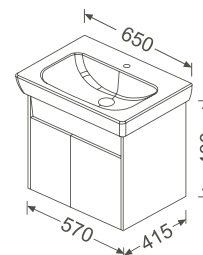

Meuble sous vasque avec découpe/*Wastafelonderkast*

570 x 415 x 480 mm

- 82101  Décor Blanc haute brillance/*Wit, hoogglanzend, decor*
- 82102  Décor Anthracite haute brillance/*Antraciet, hoogglanzend, decor*
- 82103  Décor Cerisier foncé/*Kerselaar donker, decor*
- 82104  Décor Chêne foncé/*Eiken donker, decor*
- 82105  Décor Hacienda noir/*Hacienda zwart, decor*