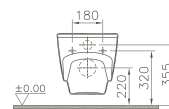

5290B003-

- 0001
- 0012
- 0016
- 0041

5292B003-

- 0001
- 0012
- 0016
- 0041

5336B003-

- 0075

5335B003-

- 0075

61-003-

- 001

72-003-

- 001
- 009