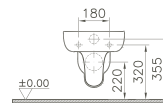

5353B003-

0075

58-003-

001

009

5355B003-

0956