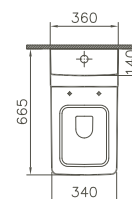

4461B003-

0016

4462B003-

0016

4464B003-

0075

4465B003-

0075

A 4470B003-

B 4471B003-

A 0585

B 5294