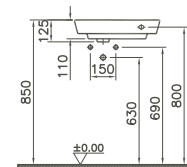

4450B003-

1. 0041 ☒ ☒
2. 0937 ☒ ☒ ☒

4458B003-

1. 0041 ☒ ☒
2. 0016 ☒ ☒

4459B003-

1. 0041 ☒ ☒
2. 0016 ☒ ☒

4451B003-

1. 0001 ☒ ☐
2. 0973 ☒ ☐ ☒
3. 0041 ☒ ☒
4. 0937 ☒ ☒ ☒

4452B003-

1. 0001 ☒ ☐
2. 0973 ☒ ☐ ☒
3. 0041 ☒ ☒
4. 0937 ☒ ☒ ☒