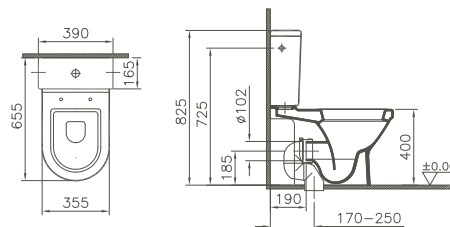

9797B003-0918

- A
- B
- C

9797B003-0954

- A
- B
- C

9797B003-0984

- A
- B
- C