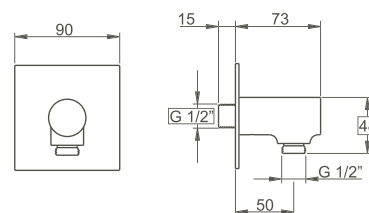

A48031EKM Chrome /Chroom