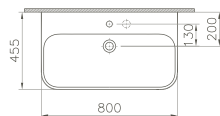

5350B003-

0041 ☒ ☒

5351B003-

0041 ☒ ☒

5352B003-

0041 ☒ ☒

5357B003-

0016 ☒ ☒ ☒

5542B003-

0016 ☒ ☒ ☒

A 5540B003-

B 5541B003-

A 0585 ☒ ☒ ☒

B 5294 ☒ ☒