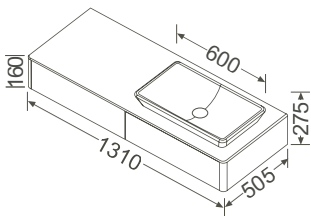

- 81211 Blanc, laqué mat/*Wit, mat, gelakt*
- 81212 Panacotta crème, laqué mat/
  Panacotta crème, mat, gelakt
- 81213 Roseau, laqué mat/*Riet, mat, gelakt*
- 81214 Gris clair, laqué mat/*Lichtgrijs, mat, gelakt*
- 81215 Gris foncé, laqué mat/*Donkergrijs, mat, gelakt*