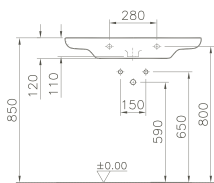

5350B003-

0041 ☒ ☒

5351B003-

0041 ☒ ☒

5352B003-

0041 ☒ ☒

5357B003-

0016 ☒ ☒ ☒

5542B003-

0016 ☒ ☒ ☒

A 5540B003-

B 5541B003-

A 0585 ☒ ☒ ☒

B 5294 ☒ ☒