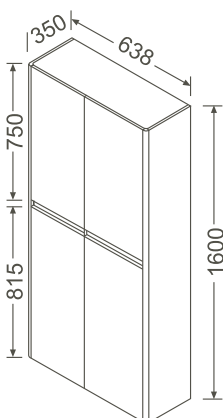

- 81281 Blanc, laqué mat/*Wit, mat, gelakt*
- 81282 Panacotta crème, laqué mat/*Panacotta crème, mat, gelakt*
- 81283 Roseau, laqué mat/*Riet, mat, gelakt*
- 81284 Gris clair, laqué mat/*Lichtgrijs, mat, gelakt*
- 81285 Gris foncé, laqué mat/*Donkergrijs, mat, gelakt*