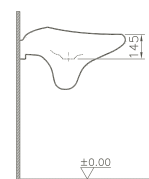

4250B403-

0016

4251B403-

0016

4280B403-

0016

4254B403-

0075

66-003-

009

109