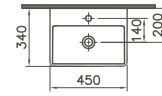

4450B003-

1. 0041 ☒ ☒
2. 0937 ☒ ☒ ☒

4458B003-

1. 0041 ☒ ☒
2. 0016 ☒ ☒

4459B003-

1. 0041 ☒ ☒
2. 0016 ☒ ☒

4451B003-

1. 0001 ☒ ☐
2. 0973 ☒ ☐ ☒
3. 0041 ☒ ☒
4. 0937 ☒ ☒ ☒

4452B003-

1. 0001 ☒ ☐
2. 0973 ☒ ☐ ☒
3. 0041 ☒ ☒
4. 0937 ☒ ☒ ☒