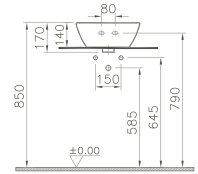

4422B003-

1. 0001 ☐ ☐ ☐
2. 0041 ☒ ☒ ☐

4424B003-

1. 0001 ☐ ☐ ☐
2. 0041 ☒ ☒ ☐

4426B003-

1. 0001 ☐ ☐ ☐
2. 0041 ☒ ☒ ☐

4434B003-

1. 0012 ☒ ☐ ☒ ☐ ☐
2. 0016 ☒ ☒ ☒ ☐ ☐

4421B003-

1. 0016 ☒ ☒ ☐

4423B003-

1. 0016 ☒ ☒ ☐

4425B003-

1. 0016 ☒ ☒ ☐