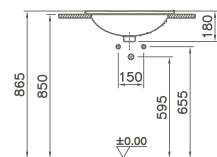

5474B003-

0642 ☒ ☐ ☐

5475B003-

0642 ☒ ☐ ☐

5466B003-

0001 ☐ ☐ ☒

5467B003-

0001 ☐ ☐ ☒

5468B003-

0001 ☐ ☐ ☒