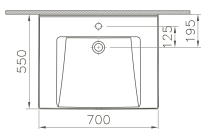

- 0001
- 0012
- 0016
- 0041