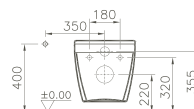

5318L003-

0075

5320L003-

0075

5319L003-

0075

5318L003-

0850

5319L003-

0850