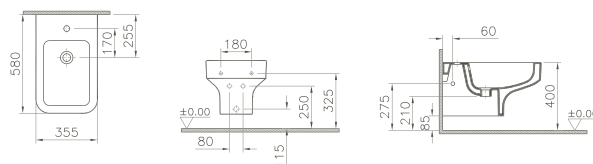

A 4330B003- B 4331B003-

- A 0585
- B 5042

4328B003-

- 0075

59-003-

- 001
- 009

4329B003-

- 0288