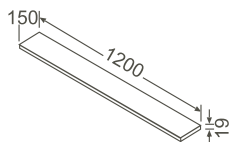

Tablette miroir/*Spiegelplanchet*

500 x 150 x 19 mm

- 82171 Décor Blanc haute brillance/*Wit, hoogglanzend, decor*
- 82172 Décor Anthracite haute brillance/*Antraciet, hoogglanzend, decor*
- 82173 Décor Cerisier foncé/*Kerselaar donker, decor*
- 82174 Décor Chêne foncé/*Eiken donker, decor*
- 82175 Décor Hacienda noir/*Hacienda zwart, decor*

600 x 150 x 19 mm

- 82181 Décor Blanc haute brillance/*Wit, hoogglanzend, decor*
- 82182 Décor Anthracite haute brillance/*Antraciet, hoogglanzend, decor*
- 82183 Décor Cerisier foncé/*Kerselaar donker, decor*
- 82184 Décor Chêne foncé/*Eiken donker, decor*
- 82185 Décor Hacienda noir/*Hacienda zwart, decor*

800 x 150 x 19 mm

- 82191 Décor Blanc haute brillance/*Wit, hoogglanzend, decor*
- 82192 Décor Anthracite haute brillance/*Antraciet, hoogglanzend, decor*
- 82193 Décor Cerisier foncé/*Kerselaar donker, decor*
- 82194 Décor Chêne foncé/*Eiken donker, decor*
- 82195 Décor Hacienda noir/*Hacienda zwart, decor*

1000 x 150 x 19 mm

- 82201 Décor Blanc haute brillance/*Wit, hoogglanzend, decor*
- 82202 Décor Anthracite haute brillance/*Antraciet, hoogglanzend, decor*
- 82203 Décor Cerisier foncé/*Kerselaar donker, decor*
- 82204 Décor Chêne foncé/*Eiken donker, decor*
- 82205 Décor Hacienda noir/*Hacienda zwart, decor*

1200 x 150 x 19 mm

- 82211 Décor Blanc haute brillance/*Wit, hoogglanzend, decor*
- 82212 Décor Anthracite haute brillance/*Antraciet, hoogglanzend, decor*
- 82213 Décor Cerisier foncé/*Kerselaar donker, decor*
- 82214 Décor Chêne foncé/*Eiken donker, decor*
- 82215 Décor Hacienda noir/*Hacienda zwart, decor*

Lampe miroir/*Opbouwverlichting*

350 x 100 x 60 mm

- 82100 Chrome /*Chroom*