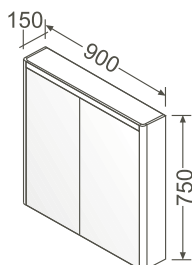

- 81441 Blanc, laqué mat/Wit, mat, gelakt
- 81442 Panacotta crème, laqué mat/Panacotta crème, mat, gelakt
- 81443 Roseau, laqué mat/Riet, mat, gelakt
- 81444 Gris clair, laqué mat/Lichtgrijs, mat, gelakt
- 81445 Gris foncé, laqué mat/Donkergrijs, mat, gelakt

900 x 150 x 750 mm