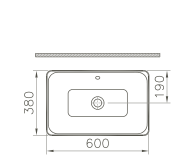

4422B003-

1. 0001 ☐ ☐ ☐
2. 0041 ☒ ☒ ☐

4424B003-

1. 0001 ☐ ☐ ☐
2. 0041 ☒ ☒ ☐

4426B003-

1. 0001 ☐ ☐ ☐
2. 0041 ☒ ☒ ☐

4434B003-

1. 0012 ☒ ☐ ☒ ☐ ☐
2. 0016 ☒ ☒ ☒ ☐ ☐

4421B003-

1. 0016 ☒ ☒ ☐

4423B003-

1. 0016 ☒ ☒ ☐

4425B003-

1. 0016 ☒ ☒ ☐