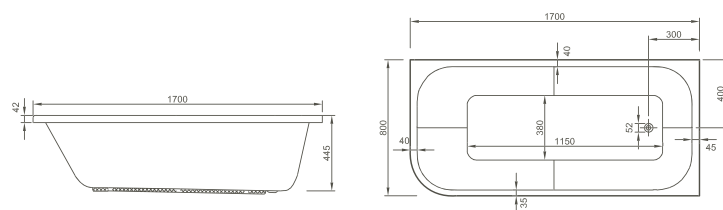

Baignoires & Receveurs de douches/*Baden & douchebakken* MOD

1700 x 800 x 465 mm

53540001000