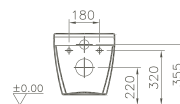

5318L003-

0075

5320L003-

0075

5319L003-

0075

5318L003-

0850

5319L003-

0850