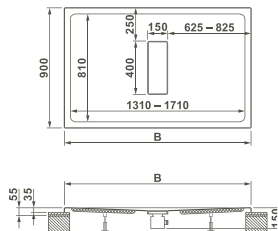

54740028000 Cache-bonde acrylique, blanc/*Afvoerafdekking acryl, wit*

54740029000 Cache-bonde en acier inoxydable/*Afvoerafdekking roestvrij staal*

1600 x 900 x 55 mm

54800028000 Cache-bonde acrylique, blanc/*Afvoerafdekking acryl, wit*

54800029000 Cache-bonde en acier inoxydable/*Afvoerafdekking roestvrij staal*

1800 x 900 x 55 mm

54290028000 Cache-bonde acrylique, blanc/*Afvoerafdekking acryl, wit*

54290029000 Cache-bonde en acier inoxydable/*Afvoerafdekking roestvrij staal*