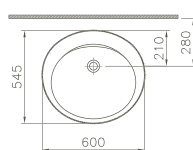

4250B403-

0016

4251B403-

0016

4280B403-

0016

4254B403-

0075

66-003-

009

109