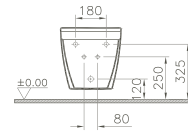

72-003-

001

009

5324L003-

0288

0290

5420L003-

0288

0290

5326B003-

0156

5327B003-

0156