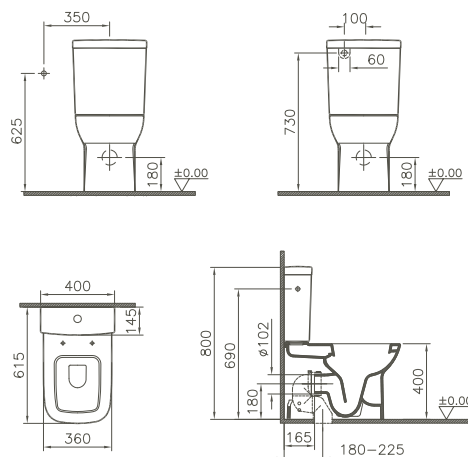

9800B003-1229

- A
- B
- C

9800B003-1230

- A
- B
- C

9801B003-1228

- A
- B
- C