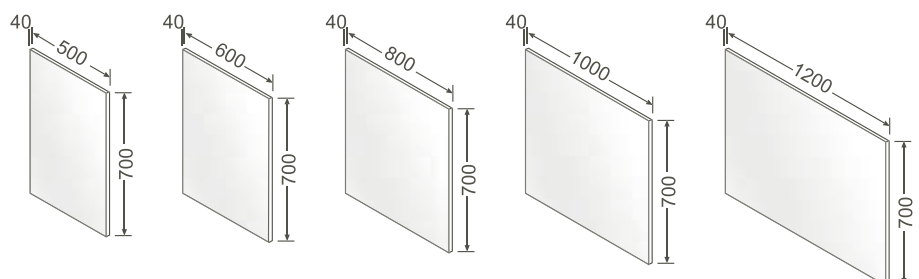

82161 Gris/Grijs

600 x 40 x 700 mm

82162 Gris/Grijs

800 x 40 x 700 mm

82163 Gris/Grijs

1000 x 40 x 700 mm

82164 Gris/Grijs

1200 x 40 x 700 mm

82165 Gris/Grijs