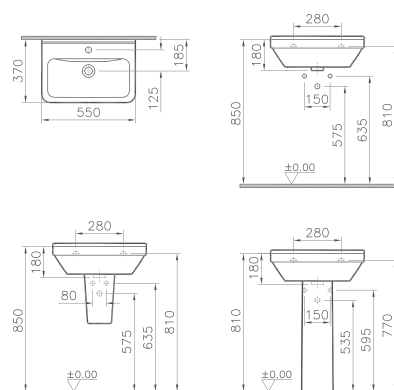

5312B003-

- 0001 ☐ ☐
- 0012 ☒ ☐
- 0016 ☒ ☒
- 0041 ☐ ☒

5343B003-

- 0012 ☒ ☐
- 0029 ☐ ☐

5344L003-

- 0012 ☒ ☐
- 0028 ☐ ☐
- 0029 ☐ ☐

5341L003-

- 0001 ☐ ☐
- 0012 ☒ ☐

5342L003-

- 0001 ☐ ☐
- 0012 ☒ ☐