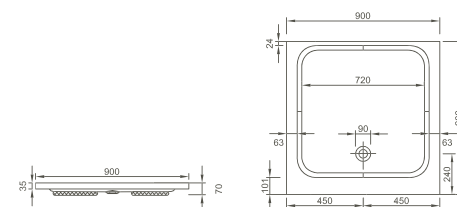

Baignoires & Receveurs de douches/*Baden & douchebakken* MOD

1700 x 800 x 465 mm

53540001000

1700 x 800 x 465 mm

53530001000

2000 x 800 x 460 mm

53700001000

1500 x 900 x 35/65 mm

53550001000

900 x 900 x 35/70 mm

53740001000