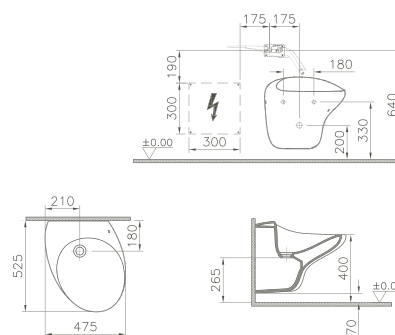

4401B403-

0989