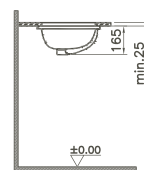

0618

0618

0618

0012

0001

0001