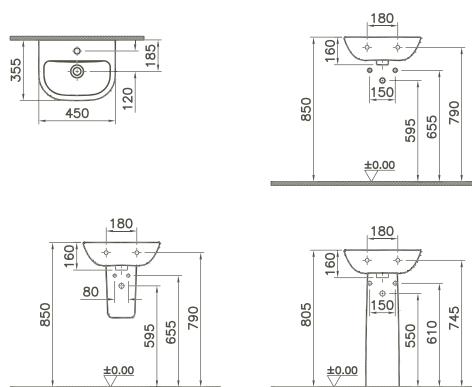

5500L003-

0001 ☒ ☐

5501L003-

0001 ☒ ☐

5502L003-

0001 ☒ ☐
0012 ☒ ☐
0016 ☒ ☒
0041 ☒ ☒

5503L003-

0001 ☒ ☐
0012 ☒ ☐
0016 ☒ ☒
0041 ☒ ☒