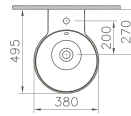

4422B003-

1. 0001 ☐ ☐ ☐
2. 0041 ☒ ☒ ☐

4424B003-

1. 0001 ☐ ☐ ☐
2. 0041 ☒ ☒ ☐

4426B003-

1. 0001 ☐ ☐ ☐
2. 0041 ☒ ☒ ☐

4434B003-

1. 0012 ☒ ☐ ☒ ☐ ☐
2. 0016 ☒ ☒ ☒ ☐ ☐

4421B003-

1. 0016 ☒ ☒ ☐

4423B003-

1. 0016 ☒ ☒ ☐

4425B003-

1. 0016 ☒ ☒ ☐