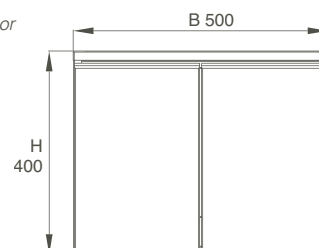

500 x 250 x 400 mm

- 80450  Décor Blanc haute brillance/*Wit, hoogglanzend, decor*
- 80451  Décor Anthracite haute brillance/*Antraciet, hoogglanzend, decor*
- 80452  Décor Zebrano haute brillance/*Zebrano, hoogglanzend, decor*
- 80453  Décor Vert mélèze structuré/*Lariks, decor, structuur*