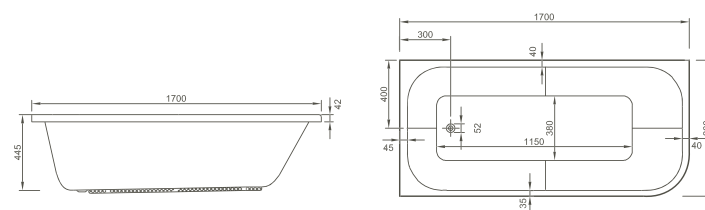

1700 x 800 x 465 mm

53530001000