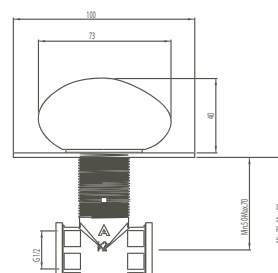

Robinet d'arrêt à encastrer/Inbouw stopkraan

A41419EKM Chrome /Chroom