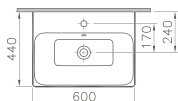

0001 ☐ ☐ ☐
0041 ☐ ☒ ☐
0631 ☐ ☐ ☒ ☐ ☐ ☐
0661 ☐ ☒ ☒ ☐ ☐ ☐ ☐ ☐