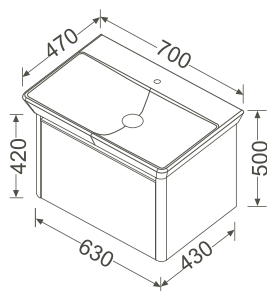

630 x 430 x 420 mm

- 81141 Blanc, laqué mat/*Wit, mat, gelakt*
- 81142 Panacotta crème, laqué mat/*Panacotta crème, mat, gelakt*
- 81143 Roseau, laqué mat/*Riet, mat, gelakt*
- 81144 Gris clair, laqué mat/*Lichtgrijs, mat, gelakt*
- 81145 Gris foncé, laqué mat/*Donkergrijs, mat, gelakt*