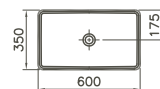

4461B003-

0016

4462B003-

0016

4464B003-

0075

4465B003-

0075

A 4470B003-

B 4471B003-

A 0585

B 5294