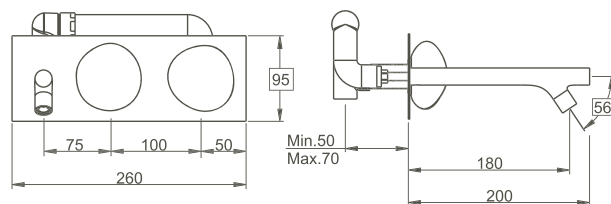

Istanbul, Lavabo mélangeur/Istanbul, Tweegreeps wastafelkraan

A41882EKM Chrome /Chroom