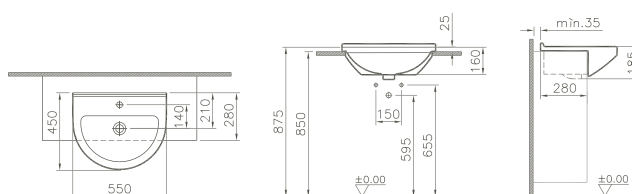

5301L003-

- 0001 ☒ ☐
- 0012 ☒ ☐
- 0016 ☒ ☒
- 0041 ☒ ☒

5302L003-

- 0001 ☒ ☐
- 0012 ☒ ☐
- 0016 ☒ ☒
- 0041 ☒ ☒

5303L003-

- 0001 ☒ ☐
- 0012 ☒ ☐
- 0016 ☒ ☒
- 0041 ☒ ☒

5307B003-

- 0001 ☒ ☐ ☒