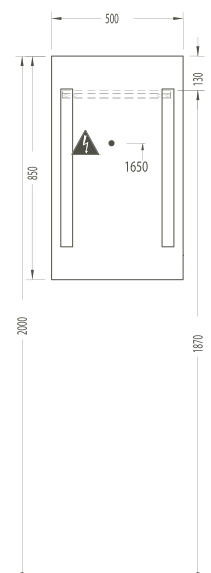

Miroir petite taille/Gastenbadspiegel

350 x 35 x 900 mm

80110   

Miroir avec lampe incorporée/Spiegel met verlichting

500 x 50 x 850 mm

80109   

Miroir avec lampe incorporée/*Spiegel met verlichting*

800/1000/1200/2000 x 46 x 640 mm