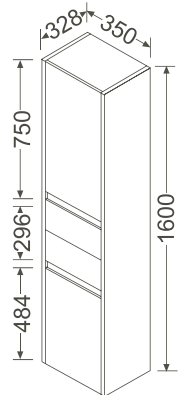

350 x 328 x 1600 mm

- 82151 Décor Blanc haute brillance/Wit, hoogglanzend, decor
- 82152 Décor Anthracite haute brillance/Antraciet, hoogglanzend, decor
- 82153 Décor Cerisier foncé/Kerselaar donker, decor
- 82154 Décor Chêne foncé/Eiken donker, decor
- 82155 Décor Hacienda noir/Hacienda zwart, decor
- 82156 Décor Blanc haute brillance/Wit, hoogglanzend, decor
- 82157 Décor Anthracite haute brillance/Antraciet, hoogglanzend, decor
- 82158 Décor Cerisier foncé/Kerselaar donker, decor
- 82159 Décor Chêne foncé/Eiken donker, decor
- 82160 Décor Hacienda noir/Hacienda zwart, decor