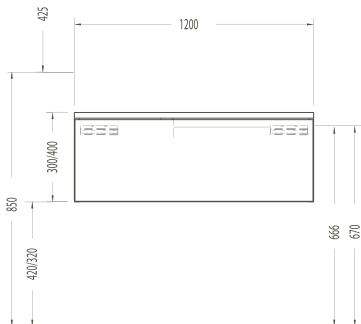

- 81004 Décor Blanc haute brillance/*Wit, hoogglanzend, decor*
- 81005 Décor Anthracite haute brillance/*Antraciet, hoogglanzend, decor*
- 81006 Décor Zebrano haute brillance/*Zebrano, hoogglanzend, decor*
- 81007 Décor Vert mélèze structuré/*Lariks, decor, structuur*