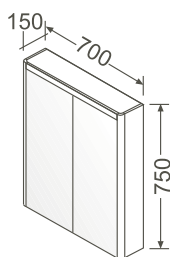

- 81481 Blanc, laqué mat/Wit, mat, gelakt
- 81482 Panacotta crème, laqué mat/Panacotta crème, mat, gelakt
- 81483 Roseau, laqué mat/Riet, mat, gelakt
- 81484 Gris clair, laqué mat/Lichtgrijs, mat, gelakt
- 81485 Gris foncé, laqué mat/Donkergrijs, mat, gelakt

700 x 150 x 750 mm