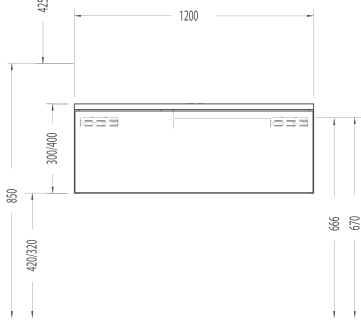

- 80493 Décor Blanc haute brillance/*Wit, hoogglanzend, decor*
- 80494 Décor Anthracite haute brillance/*Antraciet, hoogglanzend, decor*
- 80495 Décor Zebrano haute brillance/*Zebrano, hoogglanzend, decor*
- 80496 Décor Vert mélèze structuré/*Lariks, decor, structuur*