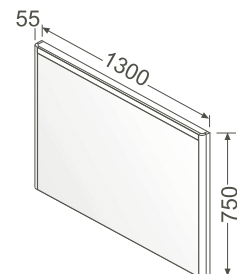

- 81401 Blanc, laqué mat/Wit, mat, gelakt
- 81402 Panacotta crème, laqué mat/Panacotta crème, mat, gelakt
- 81403 Roseau, laqué mat/Riet, mat, gelakt
- 81404 Gris clair, laqué mat/Lichtgrijs, mat, gelakt
- 81405 Gris foncé, laqué mat/Donkergrijs, mat, gelakt