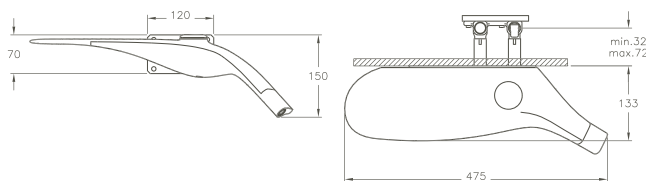

Mitigeur lavabo mono-commande/Eengreeps wastafelkraan

A4705099EKM Blanc/Wit