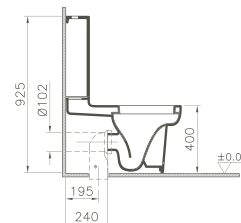

A 0585 ☒ ☒ ☒

B 5294 ☒ ☒