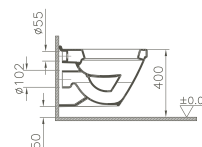

5318L003-

0075

5320L003-

0075

5319L003-

0075

5318L003-

0850

5319L003-

0850