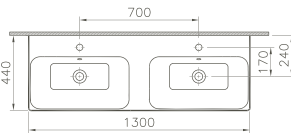

0001 ☐ ☐ ☐
0041 ☐ ☒ ☐
0631 ☐ ☐ ☒ ☐ ☐ ☐
0661 ☐ ☒ ☒ ☐ ☐ ☐ ☐ ☐