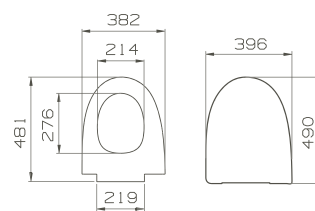

4408B403-

0016

4400B403-

0075

65-603-

009

4401B403-

0989