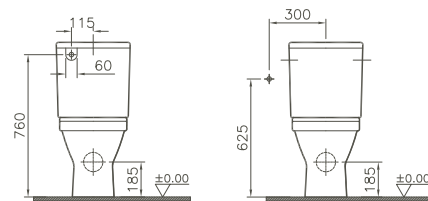

A 5321L003- B 5322L003-

- A 7200
- B 5042

A 5332L003- B 5322L003-

- A 0585
- B 5042

5469L003-

- 0075