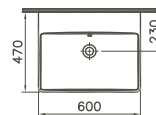

4450B003-

1. 0041 ☒ ☒
2. 0937 ☒ ☒ ☒

4458B003-

1. 0041 ☒ ☒
2. 0016 ☒ ☒

4459B003-

1. 0041 ☒ ☒
2. 0016 ☒ ☒

4451B003-

1. 0001 ☒ ☐
2. 0973 ☒ ☐ ☒
3. 0041 ☒ ☒
4. 0937 ☒ ☒ ☒

4452B003-

1. 0001 ☒ ☐
2. 0973 ☒ ☐ ☒
3. 0041 ☒ ☒
4. 0937 ☒ ☒ ☒