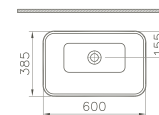

4422B003-

1. 0001 ☐ ☐ ☐
2. 0041 ☒ ☒ ☐

4424B003-

1. 0001 ☐ ☐ ☐
2. 0041 ☒ ☒ ☐

4426B003-

1. 0001 ☐ ☐ ☐
2. 0041 ☒ ☒ ☐

4434B003-

1. 0012 ☒ ☐ ☒ ☐ ☐
2. 0016 ☒ ☒ ☒ ☐ ☐

4421B003-

1. 0016 ☒ ☒ ☐

4423B003-

1. 0016 ☒ ☒ ☐

4425B003-

1. 0016 ☒ ☒ ☐