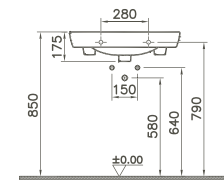

0618

0618

0618

0012

0001

0001