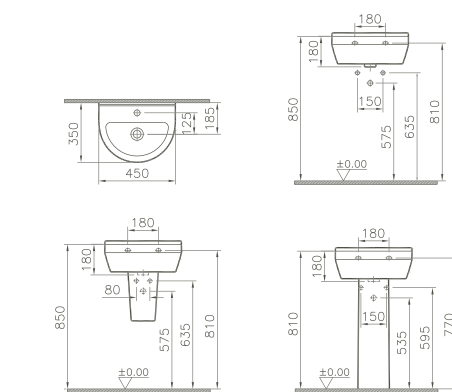

0001

0012

0016

0041