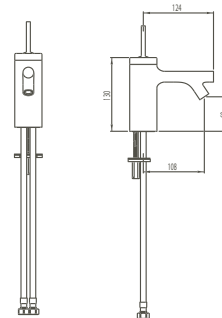

1600 x 800 x 40/75 mm

53021002000

Mitigeur lavabo mono-commande/Eengreeps wastafelkraan

A41822EKM Chrome /Chroom
sans système d'écoulement/Zonder waste

A41823EKM Chrome /Chroom
avec système d'écoulement/Incl. waste