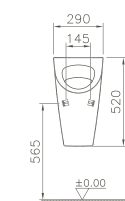

5173B003-

0075

30-003-

001

72-003-

009

5174B003-

0290
0288

5128B003D

0199

4017B003D

6034