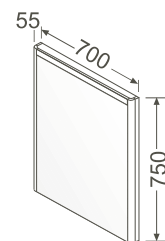

- 81371 Blanc, laqué mat/Wit, mat, gelakt
- 81372 Panacotta crème, laqué mat/Panacotta crème, mat, gelakt
- 81373 Roseau, laqué mat/Riet, mat, gelakt
- 81374 Gris clair, laqué mat/Lichtgrijs, mat, gelakt
- 81375 Gris foncé, laqué mat/Donkergrijs, mat, gelakt

800 x 55 x 750 mm