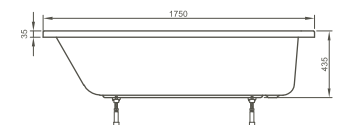

54210001000

1800 x 800 x 435 mm