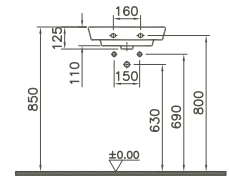

4450B003-

1. 0041 ☒ ☒
2. 0937 ☒ ☒ ☒

4458B003-

1. 0041 ☒ ☒
2. 0016 ☒ ☒

4459B003-

1. 0041 ☒ ☒
2. 0016 ☒ ☒

4451B003-

1. 0001 ☒ ☐
2. 0973 ☒ ☐ ☒
3. 0041 ☒ ☒
4. 0937 ☒ ☒ ☒

4452B003-

1. 0001 ☒ ☐
2. 0973 ☒ ☐ ☒
3. 0041 ☒ ☒
4. 0937 ☒ ☒ ☒