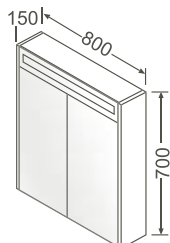

82311		Décor Blanc haute brillance/Wit, hoogglanzend, decor
82312		Décor Anthracite haute brillance/Antraciet, hoogglanzend, decor
82313		Décor Cerisier foncé/Kerselaar donker, decor
82314		Décor Chêne foncé/Eiken donker, decor
82315		Décor Hacienda noir/Hacienda zwart, decor

1000 x 150 x 700 mm