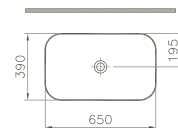

5350B003-

0041 ☒ ☒

5351B003-

0041 ☒ ☒

5352B003-

0041 ☒ ☒

5357B003-

0016 ☒ ☒ ☒

5542B003-

0016 ☒ ☒ ☒

A 5540B003-

B 5541B003-

A 0585 ☒ ☒ ☒

B 5294 ☒ ☒