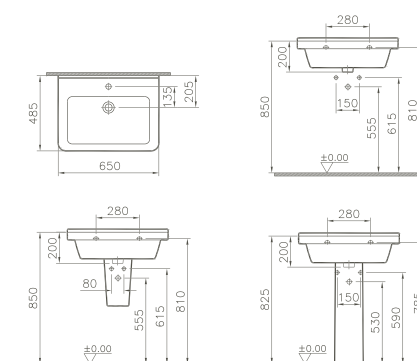

5308L003-

- 0001 ☒ ☐
- 0012 ☒ ☐
- 0016 ☒ ☒
- 0041 ☒ ☒

5309L003-

- 0001 ☒ ☐
- 0012 ☒ ☐
- 0016 ☒ ☒
- 0041 ☒ ☒

5310L003-

- 0001 ☒ ☐
- 0012 ☒ ☐
- 0016 ☒ ☒
- 0041 ☒ ☒

5311L003-

- 0001 ☒ ☐
- 0012 ☒ ☐
- 0016 ☒ ☒
- 0041 ☒ ☒