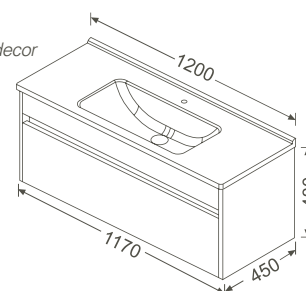

1170 x 450 x 480 mm

- 82291 Décor Blanc haute brillance/*Wit, hoogglanzend, decor*
- 82292 Décor Anthracite haute brillance/*Antraciet, hoogglanzend, decor*
- 82293 Décor Cerisier foncé/*Kerselaar donker, decor*
- 82294 Décor Chêne foncé/*Eiken donker, decor*
- 82295 Décor Hacienda noir/*Hacienda zwart, decor*