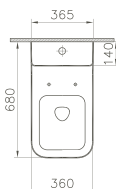

A 0585 ☒ ☒ ☒

B 5294 ☒ ☒