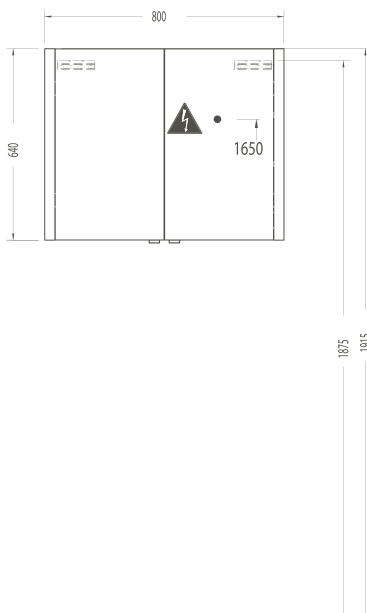

- 81513 Décor Blanc haute brillance/Wit, *hoogglanzend, decor*
- 81514 Décor Anthracite haute brillance/Antraciet, *hoogglanzend, decor*
- 81515 Décor Zebrano haute brillance/Zebrano, *hoogglanzend, decor*
- 81516 Décor Vert mélèze structuré/Lariks, *decor, structuur*

1200 x 150 x 640 mm

- 81517 Décor Blanc haute brillance/Wit, *hoogglanzend, decor*
- 81518 Décor Anthracite haute brillance/
  Antraciet, *hoogglanzend, decor*
- 81519 Décor Zebrano haute brillance/Zebrano, *hoogglanzend, decor*
- 81520 Décor Vert mélèze structuré/Lariks, *decor, structuur*