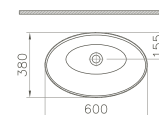

4422B003-

1. 0001 ☐ ☐ ☐
2. 0041 ☒ ☒ ☐

4424B003-

1. 0001 ☐ ☐ ☐
2. 0041 ☒ ☒ ☐

4426B003-

1. 0001 ☐ ☐ ☐
2. 0041 ☒ ☒ ☐

4434B003-

1. 0012 ☒ ☐ ☒ ☐ ☐
2. 0016 ☒ ☒ ☒ ☐ ☐

4421B003-

1. 0016 ☒ ☒ ☐

4423B003-

1. 0016 ☒ ☒ ☐

4425B003-

1. 0016 ☒ ☒ ☐