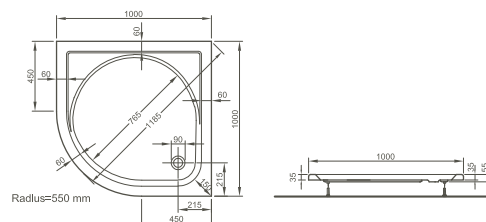

Receveur plat, rectangulaire/*Vlakke douchebak, rechthoekig*

900 x 900 x 55 mm

52890001000