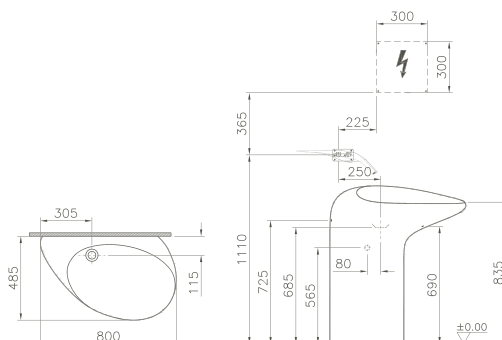

4404B403-

0016

4406B403-

0016

4405B403-

0016

4407B403-

0016