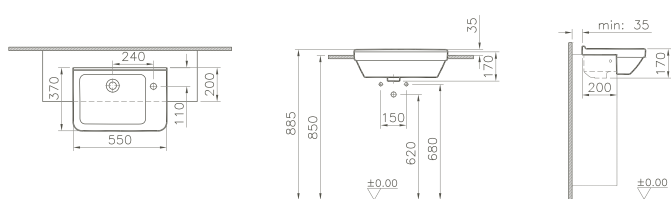

5340B003-

0029