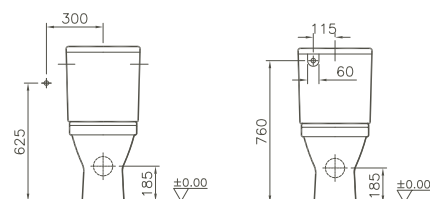

9797B003-0918

- A
- B
- C

9797B003-0954

- A
- B
- C

9797B003-0984

- A
- B
- C