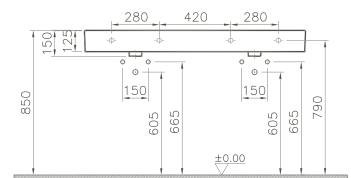

0001 ☐ ☐ ☐
0041 ☐ ☒ ☐
0631 ☐ ☐ ☒ ☐ ☐ ☐
0661 ☐ ☒ ☒ ☐ ☐ ☐ ☐ ☐