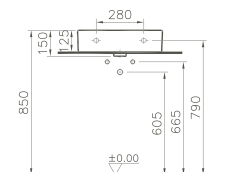

0001 ☐ ☐ ☐
0041 ☐ ☒ ☐
0631 ☐ ☐ ☒ ☐ ☐ ☐
0661 ☐ ☒ ☒ ☐ ☐ ☐ ☐ ☐