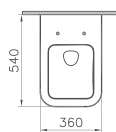

5353B003-

0075

58-003-

001

009

5355B003-

0956