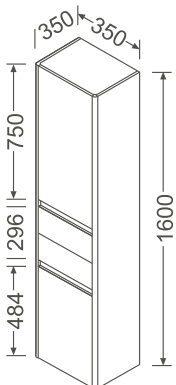

350 x 350 x 1600 mm

- 81261 Blanc, laqué mat/*Wit, mat, gelakt*
- 81262 Panacotta crème, laqué mat/*Panacotta crème, mat, gelakt*
- 81263 Roseau, laqué mat/*Riet, mat, gelakt*
- 81264 Gris clair, laqué mat/*Lichtgrijs, mat, gelakt*
- 81265 Gris foncé, laqué mat/*Donkergrijs, mat, gelakt*
- 81266 Blanc, laqué mat/*Wit, mat, gelakt*
- 81267 Panacotta crème, laqué mat/*Panacotta crème, mat, gelakt*
- 81268 Roseau, laqué mat/*Riet, mat, gelakt*
- 81269 Gris clair, laqué mat/*Lichtgrijs, mat, gelakt*
- 81270 Gris foncé, laqué mat/*Donkergrijs, mat, gelakt*