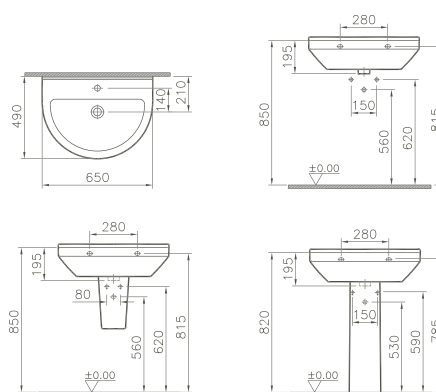

5301L003-

- 0001 ☒ ☐
- 0012 ☒ ☐
- 0016 ☒ ☒
- 0041 ☒ ☒

5302L003-

- 0001 ☒ ☐
- 0012 ☒ ☐
- 0016 ☒ ☒
- 0041 ☒ ☒

5303L003-

- 0001 ☒ ☐
- 0012 ☒ ☐
- 0016 ☒ ☒
- 0041 ☒ ☒

5307B003-

- 0001 ☒ ☐ ☒