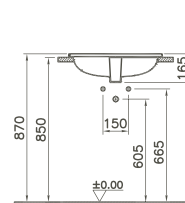

5474B003-

0642 ☒ ☐ ☐

5475B003-

0642 ☒ ☐ ☐

5466B003-

0001 ☐ ☐ ☒

5467B003-

0001 ☐ ☐ ☒

5468B003-

0001 ☐ ☐ ☒