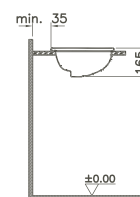

5474B003-

0642 ☒ ☐ ☐

5475B003-

0642 ☒ ☐ ☐

5466B003-

0001 ☐ ☐ ☒

5467B003-

0001 ☐ ☐ ☒

5468B003-

0001 ☐ ☐ ☒