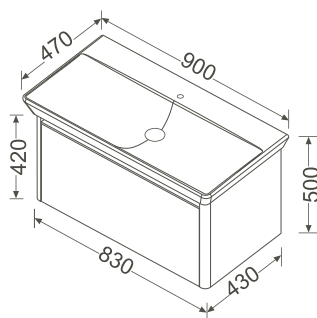

830 x 430 x 420 mm

- 81161 Blanc, laqué mat/*Wit, mat, gelakt*
- 81162 Panacotta crème, laqué mat/*Panacotta crème, mat, gelakt*
- 81163 Roseau, laqué mat/*Riet, mat, gelakt*
- 81164 Gris clair, laqué mat/*Lichtgrijs, mat, gelakt*
- 81165 Gris foncé, laqué mat/*Donkergrijs, mat, gelakt*