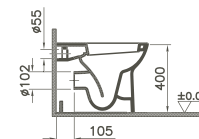

5517L003-

0075

5518L003-

0075

5520L003-

0075

A 5510L003-

B 5514L003-

A 0075

B 5042