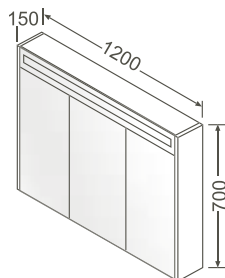

Armoire à miroir/Spiegelkast

600 x 150 x 700 mm

82301		Décor Blanc haute brillance/Wit, hoogglanzend, decor
82302		Décor Anthracite haute brillance/Antraciet, hoogglanzend, decor
82303		Décor Cerisier foncé/Kerselaar donker, decor
82304		Décor Chêne foncé/Eiken donker, decor
82305		Décor Hacienda noir/Hacienda zwart, decor

800 x 150 x 700 mm

82311		Décor Blanc haute brillance/Wit, hoogglanzend, decor
82312		Décor Anthracite haute brillance/Antraciet, hoogglanzend, decor
82313		Décor Cerisier foncé/Kerselaar donker, decor
82314		Décor Chêne foncé/Eiken donker, decor
82315		Décor Hacienda noir/Hacienda zwart, decor

1000 x 150 x 700 mm

82321		Décor Blanc haute brillance/Wit, hoogglanzend, decor
82322		Décor Anthracite haute brillance/Antraciet, hoogglanzend, decor
82323		Décor Cerisier foncé/Kerselaar donker, decor
82324		Décor Chêne foncé/Eiken donker, decor
82325		Décor Hacienda noir/Hacienda zwart, decor

1200 x 150 x 700 mm

82331		Décor Blanc haute brillance/Wit, hoogglanzend, decor
82332		Décor Anthracite haute brillance/Antraciet, hoogglanzend, decor
82333		Décor Cerisier foncé/Kerselaar donker, decor
82334		Décor Chêne foncé/Eiken donker, decor
82335		Décor Hacienda noir/Hacienda zwart, decor