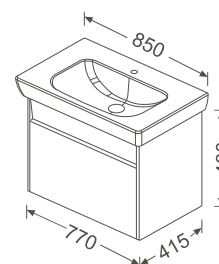

770 x 415 x 480 mm

- 82131 Décor Blanc haute brillance/*Wit, hoogglanzend, decor*
- 82132 Décor Anthracite haute brillance/*Antraciet, hoogglanzend, decor*
- 82133 Décor Cerisier foncé/*Kerselaar donker, decor*
- 82134 Décor Chêne foncé/*Eiken donker, decor*
- 82135 Décor Hacienda noir/*Hacienda zwart, decor*