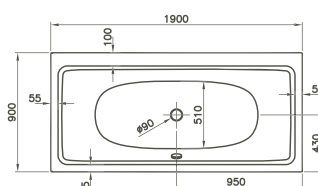

1300 x 150 x 750 mm

Baignoire avec écoulement central/Bad met centrale afvoer

1800 x 800 x 475 mm

56010001000

Baignoire avec écoulement central/Bad met centrale afvoer

1900 x 900 x 475 mm

56000001000

Pool/Pool