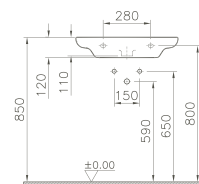

5350B003-

0041 ☒ ☒

5351B003-

0041 ☒ ☒

5352B003-

0041 ☒ ☒

5357B003-

0016 ☒ ☒ ☒

5542B003-

0016 ☒ ☒ ☒

A 5540B003-

B 5541B003-

A 0585 ☒ ☒ ☒

B 5294 ☒ ☒