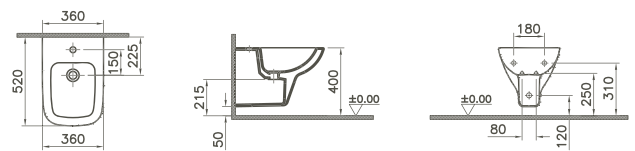

A 5293B003- B 5422L003-

- A 0075
- B 5042

77-003-

- 001
- 009

5508L003-

- 0288