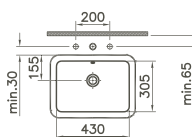

0618

0618

0618

0012

0001

0001