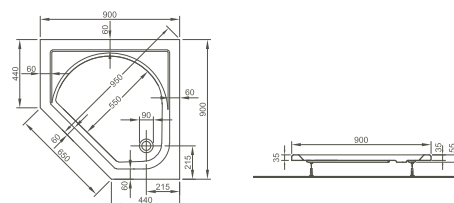

1000 x 1000 x 55 mm

52940001000