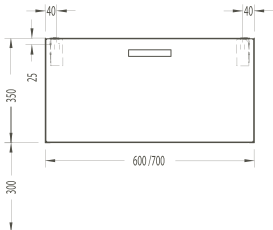

- 80096 Décor Erable/Esdoorn, decor
- 80097 Décor Cerisier foncé/Kerselaar donker, decor
- 80098 Décor Chêne foncé/Eiken donker, decor
- 80099 Décor Chêne marron/Eiken maron, decor