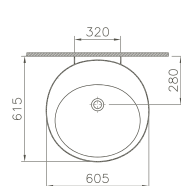

4250B403-

0016

4251B403-

0016

4280B403-

0016

4254B403-

0075

66-003-

009

109