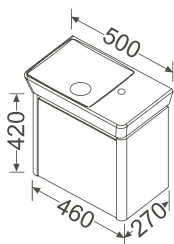

- 81111 Blanc, laqué mat/*Wit, mat, gelakt*
- 81112 Panacotta crème, laqué mat/*Panacotta crème, mat, gelakt*
- 81113 Roseau, laqué mat/*Riet, mat, gelakt*
- 81114 Gris clair, laqué mat/*Lichtgrijs, mat, gelakt*
- 81115 Gris foncé, laqué mat/*Donkergrijs, mat, gelakt*