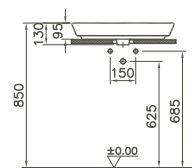

4461B003-

0016

4462B003-

0016

4464B003-

0075

4465B003-

0075

A 4470B003-

B 4471B003-

A 0585

B 5294