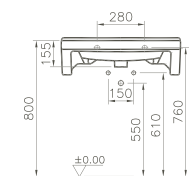

- 0001
- 0012
- 0016
- 0041