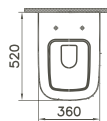

5517L003-

0075

5518L003-

0075

5520L003-

0075

A 5510L003-

B 5514L003-

A 0075

B 5042