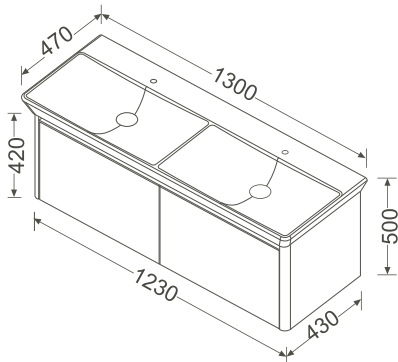

Meuble sous vasque avec découpe/*Wastafelonderkast*

1230 x 430 x 420 mm

- 81171 Blanc, laqué mat/*Wit, mat, gelakt*
- 81172 Panacotta crème, laqué mat/*Panacotta crème, mat, gelakt*
- 81173 Roseau, laqué mat/*Riet, mat, gelakt*
- 81174 Gris clair, laqué mat/*Lichtgrijs, mat, gelakt*
- 81175 Gris foncé, laqué mat/*Donkergrijs, mat, gelakt*

Meuble sous vasque avec découpe/*Wastafelonderkast*

1310 x 505 x 410 mm

- 81181 Blanc, laqué mat/*Wit, mat, gelakt*
- 81182 Panacotta crème, laqué mat/
  Panacotta crème, mat, gelakt
- 81183 Roseau, laqué mat/*Riet, mat, gelakt*
- 81184 Gris clair, laqué mat/*Lichtgrijs, mat, gelakt*
- 81185 Gris foncé, laqué mat/*Donkergrijs, mat, gelakt*

1310 x 505 x 410 mm

- 81191 Blanc, laqué mat/*Wit, mat, gelakt*
- 81192 Panacotta crème, laqué mat/
  Panacotta crème, mat, gelakt
- 81193 Roseau, laqué mat/*Riet, mat, gelakt*
- 81194 Gris clair, laqué mat/*Lichtgrijs, mat, gelakt*
- 81195 Gris foncé, laqué mat/*Donkergrijs, mat, gelakt*