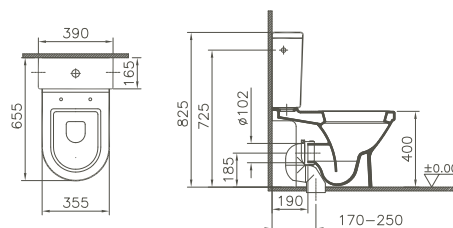

A 5321L003- B 5322L003-

- A 7200
- B 5042

A 5332L003- B 5322L003-

- A 0585
- B 5042

5469L003-

- 0075