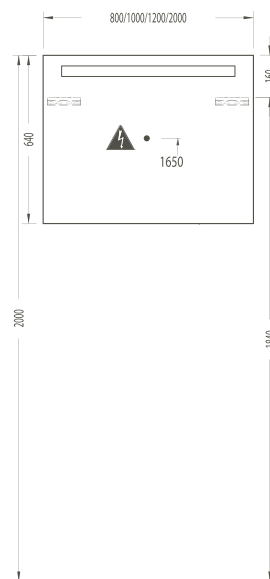

Miroir avec lampe incorporée/*Spiegel met verlichting*

800/1000/1200/2000 x 46 x 640 mm

- 80105
- 80106
- 80107
- 80108