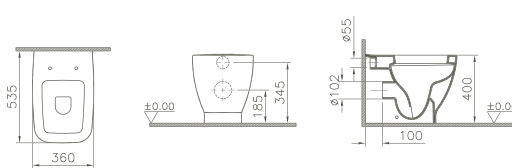

4390B003-

0001

4399B003-

0016

A 4395B003- B 4396B003-

A 0585
B 5294

4393B003-

0075

4392B003-

0075