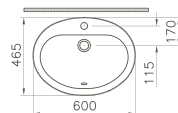

5146B003-

0001

4034B003-

0001

4090B003-

0001

6030B003-

0001

6039B003-

0012

6069B003-

0012