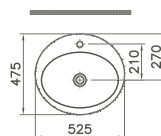

5474B003-

0642 ☒ ☐ ☐

5475B003-

0642 ☒ ☐ ☐

5466B003-

0001 ☐ ☐ ☒

5467B003-

0001 ☐ ☐ ☒

5468B003-

0001 ☐ ☐ ☒