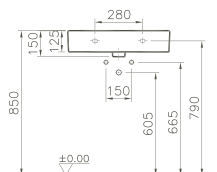

0001 ☐ ☐ ☐
0041 ☐ ☒ ☐
0631 ☐ ☐ ☒ ☐ ☐ ☐
0661 ☐ ☒ ☒ ☐ ☐ ☐ ☐ ☐