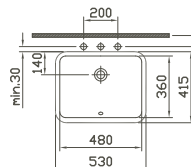

0618

0618

0618

0012

0001

0001