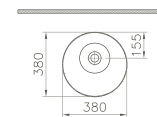

4422B003-

1. 0001 ☐ ☐ ☐
2. 0041 ☒ ☒ ☐

4424B003-

1. 0001 ☐ ☐ ☐
2. 0041 ☒ ☒ ☐

4426B003-

1. 0001 ☐ ☐ ☐
2. 0041 ☒ ☒ ☐

4434B003-

1. 0012 ☒ ☐ ☒ ☐ ☐
2. 0016 ☒ ☒ ☒ ☐ ☐

4421B003-

1. 0016 ☒ ☒ ☐

4423B003-

1. 0016 ☒ ☒ ☐

4425B003-

1. 0016 ☒ ☒ ☐