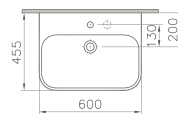

5350B003-

0041 ☒ ☒

5351B003-

0041 ☒ ☒

5352B003-

0041 ☒ ☒

5357B003-

0016 ☒ ☒ ☒

5542B003-

0016 ☒ ☒ ☒

A 5540B003-

B 5541B003-

A 0585 ☒ ☒ ☒

B 5294 ☒ ☒