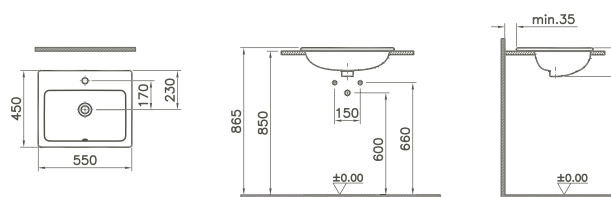

5504L003-

- 0001 ☒ ☐
- 0012 ☒ ☐
- 0016 ☒ ☒
- 0041 ☒ ☒

5463B003-

- 0001 ☒ ☐ ☒

5464B003-

- 0001 ☒ ☐ ☒

5465B003-

- 0001 ☒ ☐ ☒

5473B003-

- 0642 ☒ ☐ ☒