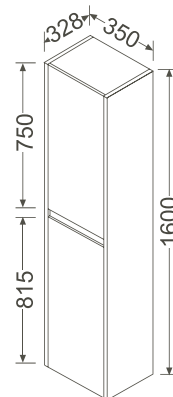

- 82141 Décor Blanc haute brillance/Wit, hoogglanzend, decor
- 82142 Décor Anthracite haute brillance/Antraciet, hoogglanzend, decor
- 82143 Décor Cerisier foncé/Kerselaar donker, decor
- 82144 Décor Chêne foncé/Eiken donker, decor
- 82145 Décor Hacienda noir/Hacienda zwart, decor
- 82146 Décor Blanc haute brillance/Wit, hoogglanzend, decor
- 82147 Décor Anthracite haute brillance/Antraciet, hoogglanzend, decor
- 82148 Décor Cerisier foncé/Kerselaar donker, decor
- 82149 Décor Chêne foncé/Eiken donker, decor
- 82150 Décor Hacienda noir/Hacienda zwart, decor