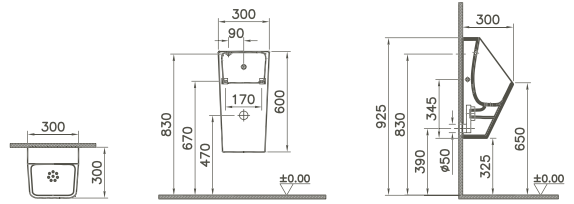

5461B003D

0199

5462B003D

0198

0199