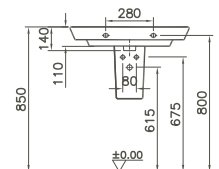

4450B003-

1. 0041 ☒ ☒
2. 0937 ☒ ☒ ☒

4458B003-

1. 0041 ☒ ☒
2. 0016 ☒ ☒

4459B003-

1. 0041 ☒ ☒
2. 0016 ☒ ☒

4451B003-

1. 0001 ☒ ☐
2. 0973 ☒ ☐ ☒
3. 0041 ☒ ☒
4. 0937 ☒ ☒ ☒

4452B003-

1. 0001 ☒ ☐
2. 0973 ☒ ☐ ☒
3. 0041 ☒ ☒
4. 0937 ☒ ☒ ☒