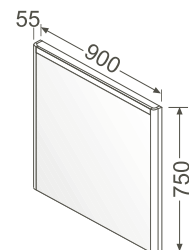

- 81391 Blanc, laqué mat/Wit, mat, gelakt
- 81392 Panacotta crème, laqué mat/Panacotta crème, mat, gelakt
- 81393 Roseau, laqué mat/Riet, mat, gelakt
- 81394 Gris clair, laqué mat/Lichtgrijs, mat, gelakt
- 81395 Gris foncé, laqué mat/Donkergrijs, mat, gelakt

1300 x 55 x 750 mm