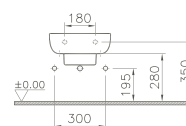

5353B003-

0075

58-003-

001

009

5355B003-

0956