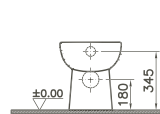

5517L003-

0075

5518L003-

0075

5520L003-

0075

A 5510L003-

B 5514L003-

A 0075

B 5042