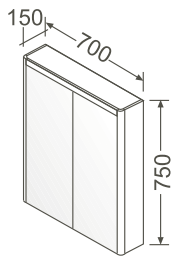

- 81421 Blanc, laqué mat/Wit, mat, gelakt
- 81422 Panacotta crème, laqué mat/Panacotta crème, mat, gelakt
- 81423 Roseau, laqué mat/Riet, mat, gelakt
- 81424 Gris clair, laqué mat/Lichtgrijs, mat, gelakt
- 81425 Gris foncé, laqué mat/Donkergrijs, mat, gelakt

700 x 150 x 750 mm