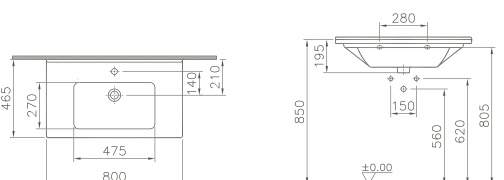

5460L003-

0001

5340B003-

0029

5407B003-

0001

5408B003-

0001

5479B003-

0001

5480B003-

0001