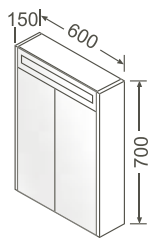

Armoire à miroir/Spiegelkast

600 x 150 x 700 mm

82301		Décor Blanc haute brillance/Wit, hoogglanzend, decor
82302		Décor Anthracite haute brillance/Antraciet, hoogglanzend, decor
82303		Décor Cerisier foncé/Kerselaar donker, decor
82304		Décor Chêne foncé/Eiken donker, decor
82305		Décor Hacienda noir/Hacienda zwart, decor

800 x 150 x 700 mm