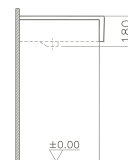

5146B003-

0001

4034B003-

0001

4090B003-

0001

6030B003-

0001

6039B003-

0012

6069B003-

0012