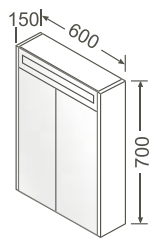

Lampe miroir/*Opbouwverlichting*

350 x 100 x 60 mm

- 82100    Chrome /*Chroom*

Armoire à miroir/Spiegelkast

600 x 150 x 700 mm

82221		Décor Blanc haute brillance/Wit, hoogglanzend, decor
82222		Décor Anthracite haute brillance/Antraciet, hoogglanzend, decor
82223		Décor Cerisier foncé/Kerselaar donker, decor
82224		Décor Chêne foncé/Eiken donker, decor
82225		Décor Hacienda noir/Hacienda zwart, decor