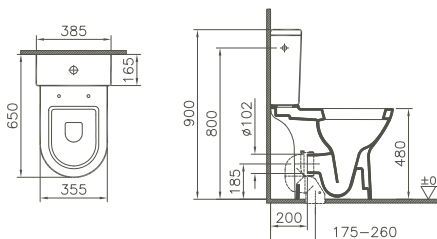

9767B003-0382