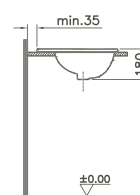

5474B003-

0642 ☒ ☐ ☐

5475B003-

0642 ☒ ☐ ☐

5466B003-

0001 ☐ ☐ ☒

5467B003-

0001 ☐ ☐ ☒

5468B003-

0001 ☐ ☐ ☒