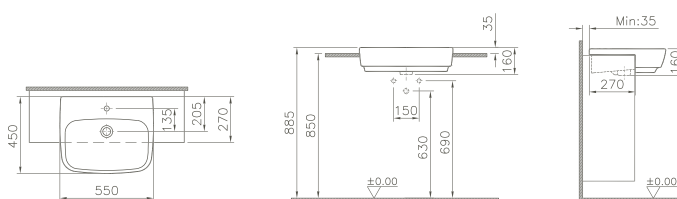

4390B003-

0001