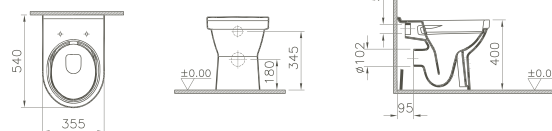

A 5321L003- B 5322L003-

- A 7200
- B 5042

A 5332L003- B 5322L003-

- A 0585
- B 5042

5469L003-

- 0075