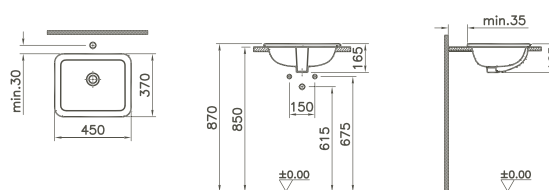

5504L003-

- 0001 ☒ ☐
- 0012 ☒ ☐
- 0016 ☒ ☒
- 0041 ☒ ☒

5463B003-

- 0001 ☒ ☐ ☒

5464B003-

- 0001 ☒ ☐ ☒

5465B003-

- 0001 ☒ ☐ ☒

5473B003-

- 0642 ☒ ☐ ☒