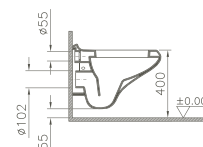

4250B403-

0016

4251B403-

0016

4280B403-

0016

4254B403-

0075

66-003-

009

109