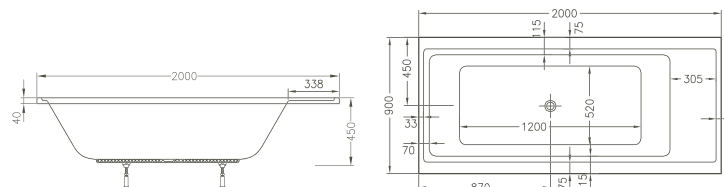

Pure, Baignoire pour série Shift/Pure, bad bij de serie Shift

2000 x 900 x 430 mm

54330001000