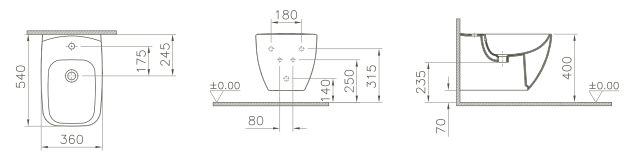

009

4398B003-

0288

0290

4394B003-

0288

0290

Meuble sous vasque petite taille, avec découpe/*Gastenwastafelonderkast*