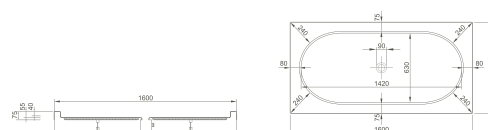

Baignoires & Receveurs de douches/*Baden & douchebakken* Istanbul

Baignoire ronde, pose en îlot/*Rond bad, vrijstaand*

ø 1600 x 560 mm

52980001000

Baignoire cylindrique, pose en îlot/*Cilindrisch bad, vrijstaand*

ø 1600 x 560 mm

52990001000

Baignoire ovale, pose en îlot/*Ovaal bad, vrijstaand*

1900 x 900 x 560 mm

53000001000

Receveur plat, rectangulaire/*Vlakke douchebak, rechthoekig*

1600 x 800 x 40/75 mm

53021002000