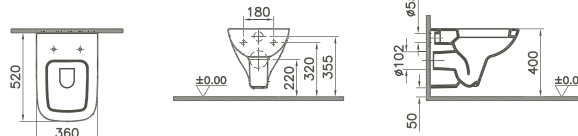

5523B003-

0001

5291B003-

0001
0012
0016
0041

5505L003-

0075

5506L003-

0075

5507L003-

0075

5516L003-

0075