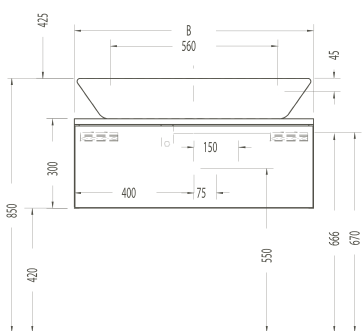

- 80497 Décor Blanc haute brillance/*Wit, hoogglanzend, decor*
- 80498 Décor Anthracite haute brillance/*Antraciet, hoogglanzend, decor*
- 80499 Décor Zebrano haute brillance/*Zebrano, hoogglanzend, decor*
- 80500 Décor Vert mélèze structuré/*Lariks, decor, structuur*

800 x 450 x 300 mm

- 80273 Décor Blanc haute brillance/*Wit, hoogglanzend, decor*
- 80274 Décor Anthracite haute brillance/*Antraciet, hoogglanzend, decor*
- 80275 Décor Zebrano haute brillance/*Zebrano, hoogglanzend, decor*
- 80276 Décor Vert mélèze structuré/*Lariks, decor, structuur*

1200 x 450 x 300 mm

- 80277 Décor Blanc haute brillance/*Wit, hoogglanzend, decor*
- 80278 Décor Anthracite haute brillance/*Antraciet, hoogglanzend, decor*
- 80279 Décor Zebrano haute brillance/*Zebrano, hoogglanzend, decor*
- 80280 Décor Vert mélèze structuré/*Lariks, decor, structuur*