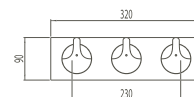

A48012EXP avec 3 crochets/met 3 haken

A48011EXP avec 5 crochets/met 5 haken

Porte-serviettes anneau/Handdoekring

A48008EXP Longueur 348 mm/Lengte 348 mm

Porte-serviettes/Handdoekhouder

A48010EXP Laiton chromé/Messing verchromd