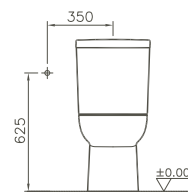

5517L003-

0075

5518L003-

0075

5520L003-

0075

A 5510L003-

B 5514L003-

A 0075

B 5042