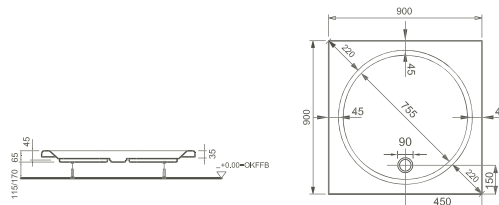

Baignoires & Receveurs de douches/*Baden & douchebakken* Options

Matrix, Baignoire/*Matrix, Bad*

1700 x 750 x 455 mm

50710001000

Matrix, Baignoire/*Matrix, Bad*

1800 x 800 x 465 mm

50720001000

Matrix, Receveur plat, rectangulaire/*Matrix, Vlakke douchebak, rechthoekig*

1200 x 800 x 45/65 mm

51340001000

1400 x 800 x 35/55 mm

53230001000

Matrix, Receveur plat, carré/*Matrix, Vlakke douchebak, vierkant*

900 x 900 x 55/65 mm

51210001000