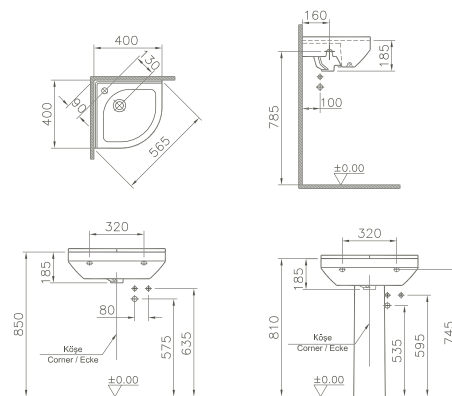

0991

0992

0994

0999