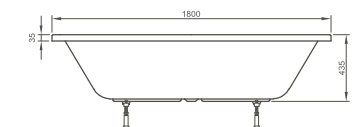

52540001000