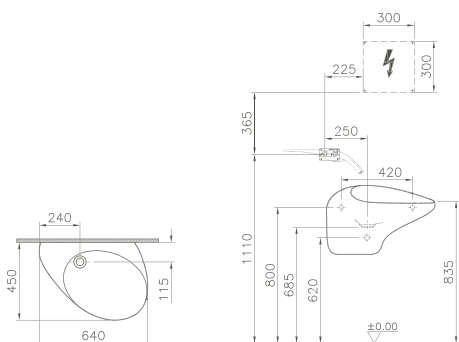

4404B403-

0016