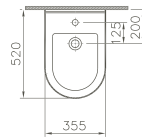

72-003-

001

009

5324L003-

0288

0290

5420L003-

0288

0290

5326B003-

0156

5327B003-

0156