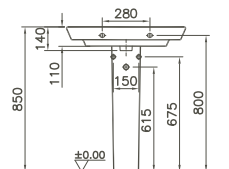

4450B003-

1. 0041 ☒ ☒
2. 0937 ☒ ☒ ☒

4458B003-

1. 0041 ☒ ☒
2. 0016 ☒ ☒

4459B003-

1. 0041 ☒ ☒
2. 0016 ☒ ☒

4451B003-

1. 0001 ☒ ☐
2. 0973 ☒ ☐ ☒
3. 0041 ☒ ☒
4. 0937 ☒ ☒ ☒

4452B003-

1. 0001 ☒ ☐
2. 0973 ☒ ☐ ☒
3. 0041 ☒ ☒
4. 0937 ☒ ☒ ☒