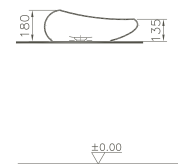

4250B403-

0016

4251B403-

0016

4280B403-

0016

4254B403-

0075

66-003-

009

109