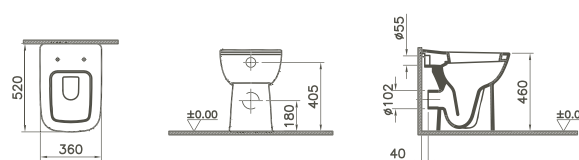

A 5511L003- B 5514L003-

A 0075
B 5042

5298B003-

0075

5299B003-

0075

5296B003-

0075

5297B003-

0075