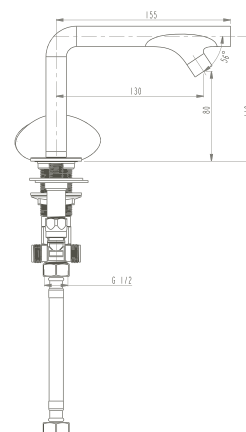

Lavabo mélangeur/Tweegreeps wastafelkraan

A41807EKM Chrome /Chroom