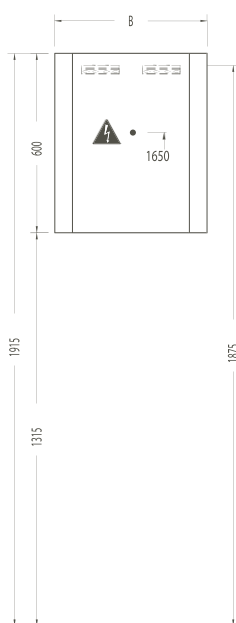

80341

800 x 40 x 600 mm

80342

1200 x 40 x 600 mm

80343