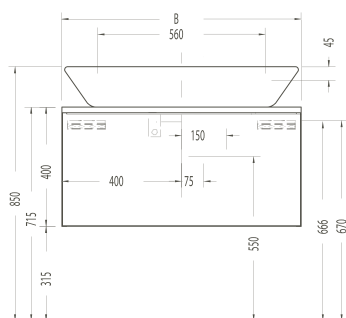

800 x 350 x 400 mm

- 80249 Décor Blanc haute brillance/*Wit, hoogglanzend, decor*
- 80467 Décor Anthracite haute brillance/*Antraciet, hoogglanzend, decor*
- 80468 Décor Zebrano haute brillance/*Zebrano, hoogglanzend, decor*
- 80469 Décor Vert mélèze structuré/*Lariks, decor, structuur*

1200 x 350 x 400 mm

- 80470 Décor Blanc haute brillance/*Wit, hoogglanzend, decor*
- 80471 Décor Anthracite haute brillance/*Antraciet, hoogglanzend, decor*
- 80472 Décor Zebrano haute brillance/*Zebrano, hoogglanzend, decor*
- 80473 Décor Vert mélèze structuré/*Lariks, decor, structuur*