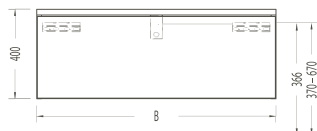

Meuble sous vasque sans découpe Compact*/*Onderkast Compact**

450 x 350 x 400 mm

- 80401 ☐ ☐ ☐ Décor Blanc haute brillance/*Wit, hoogglanzend, decor*
- 80402 ☐ ☐ ☐ Décor Anthracite haute brillance/*Antraciet, hoogglanzend, decor*
- 80403 ☐ ☐ ☐ Décor Zebrano haute brillance/*Zebrano, hoogglanzend, decor*
- 80404 ☐ ☐ ☐ Décor Vert mélèze structuré/*Lariks, decor, structuur*

600 x 350 x 400 mm

- 80405 ☐ ☐ ☐ Décor Blanc haute brillance/*Wit, hoogglanzend, decor*
- 80406 ☐ ☐ ☐ Décor Anthracite haute brillance/*Antraciet, hoogglanzend, decor*
- 80407 ☐ ☐ ☐ Décor Zebrano haute brillance/*Zebrano, hoogglanzend, decor*
- 80408 ☐ ☐ ☐ Décor Vert mélèze structuré/*Lariks, decor, structuur*

800 x 350 x 400 mm

- 80409 ☐ ☐ ☐ Décor Blanc haute brillance/*Wit, hoogglanzend, decor*
- 80410 ☐ ☐ ☐ Décor Anthracite haute brillance/*Antraciet, hoogglanzend, decor*
- 80411 ☐ ☐ ☐ Décor Zebrano haute brillance/*Zebrano, hoogglanzend, decor*
- 80412 ☐ ☐ ☐ Décor Vert mélèze structuré/*Lariks, decor, structuur*

1200 x 350 x 400 mm

- 80413 ☐ ☐ ☐ Décor Blanc haute brillance/*Wit, hoogglanzend, decor*
- 80414 ☐ ☐ ☐ Décor Anthracite haute brillance/*Antraciet, hoogglanzend, decor*
- 80415 ☐ ☐ ☐ Décor Zebrano haute brillance/*Zebrano, hoogglanzend, decor*
- 80416 ☐ ☐ ☐ Décor Vert mélèze structuré/*Lariks, decor, structuur*

450 x 450 x 400 mm

- 80417 ☐ ☐ ☐ Décor Blanc haute brillance/*Wit, hoogglanzend, decor*
- 80418 ☐ ☐ ☐ Décor Anthracite haute brillance/*Antraciet, hoogglanzend, decor*
- 80419 ☐ ☐ ☐ Décor Zebrano haute brillance/*Zebrano, hoogglanzend, decor*
- 80420 ☐ ☐ ☐ Décor Vert mélèze structuré/*Lariks, decor, structuur*

600 x 450 x 400 mm

- 80421 ☐ ☐ ☐ Décor Blanc haute brillance/*Wit, hoogglanzend, decor*
- 80422 ☐ ☐ ☐ Décor Anthracite haute brillance/*Antraciet, hoogglanzend, decor*
- 80423 ☐ ☐ ☐ Décor Zebrano haute brillance/*Zebrano, hoogglanzend, decor*
- 80424 ☐ ☐ ☐ Décor Vert mélèze structuré/*Lariks, decor, structuur*

800 x 450 x 400 mm

- 80425 ☐ ☐ ☐ Décor Blanc haute brillance/*Wit, hoogglanzend, decor*
- 80426 ☐ ☐ ☐ Décor Anthracite haute brillance/*Antraciet, hoogglanzend, decor*
- 80427 ☐ ☐ ☐ Décor Zebrano haute brillance/*Zebrano, hoogglanzend, decor*
- 80428 ☐ ☐ ☐ Décor Vert mélèze structuré/*Lariks, decor, structuur*

1200 x 450 x 400 mm

- 80429 ☐ ☐ ☐ Décor Blanc haute brillance/*Wit, hoogglanzend, decor*
- 80430 ☐ ☐ ☐ Décor Anthracite haute brillance/*Antraciet, hoogglanzend, decor*
- 80431 ☐ ☐ ☐ Décor Zebrano haute brillance/*Zebrano, hoogglanzend, decor*
- 80432 ☐ ☐ ☐ Décor Vert mélèze structuré/*Lariks, decor, structuur*

*Pour l'option au sol, accessoire 80433 nécessaire
Voor de optionele vloerstaande variant is accessoire 80433 nodig