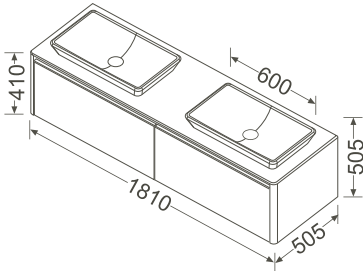

Meuble sous vasque avec découpe/*Wastafelonderkast*

1810 x 505 x 410 mm

- 81201 Blanc, laqué mat/*Wit, mat, gelakt*
- 81202 Panacotta crème, laqué mat/
  Panacotta crème, mat, gelakt
- 81203 Roseau, laqué mat/*Riet, mat, gelakt*
- 81204 Gris clair, laqué mat/*Lichtgrijs, mat, gelakt*
- 81205 Gris foncé, laqué mat/*Donkergrijs, mat, gelakt*

Meuble sous vasque avec découpe/*Wastafelonderkast*

1310 x 505 x 160 mm