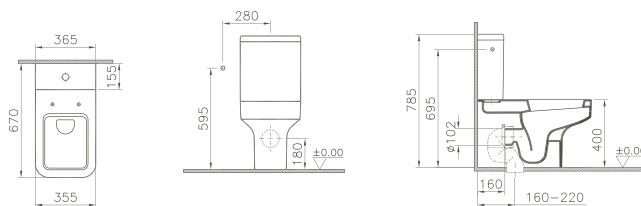

A 4330B003- B 4331B003-

- A 0585
- B 5042