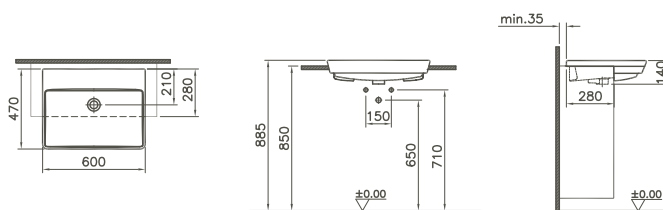

4454B003-

- 0001 ● ○
- 0973 ● ○ □
- 0041 ● ☒
- 0937 ● ☒ □

4453B003-

- 0001 ● ○
- 0973 ● ○ □
- 0041 ● ☒
- 0937 ● ☒ □

4455B003-

- 0001 ● ○
- 0973 ● ○ □
- 0041 ● ☒
- 0937 ● ☒ □

4460B003-

- 0001 ● ○ □