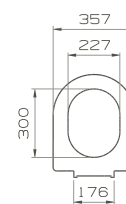

5290B003-

- 0001
- 0012
- 0016
- 0041

5292B003-

- 0001
- 0012
- 0016
- 0041

5336B003-

- 0075

5335B003-

- 0075

61-003-

- 001

72-003-

- 001
- 009