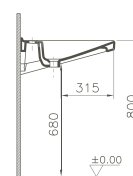

- 0001
- 0012
- 0016
- 0041