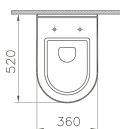

5318L003-

0075

5320L003-

0075

5319L003-

0075

5318L003-

0850

5319L003-

0850