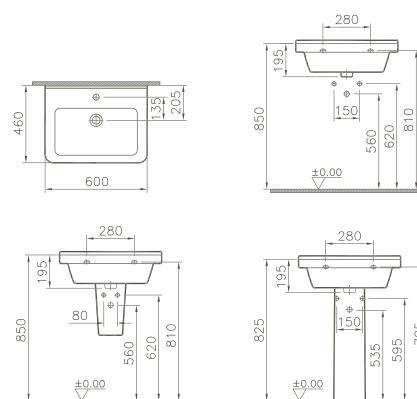

5308L003-

- 0001 ☒ ☐
- 0012 ☒ ☐
- 0016 ☒ ☒
- 0041 ☒ ☒

5309L003-

- 0001 ☒ ☐
- 0012 ☒ ☐
- 0016 ☒ ☒
- 0041 ☒ ☒

5310L003-

- 0001 ☒ ☐
- 0012 ☒ ☐
- 0016 ☒ ☒
- 0041 ☒ ☒

5311L003-

- 0001 ☒ ☐
- 0012 ☒ ☐
- 0016 ☒ ☒
- 0041 ☒ ☒