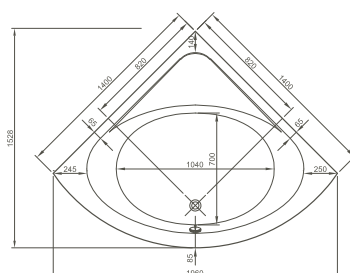

52770001000

Baignoire hexagonale/*Zeshoekig bad*

1900 x 900 x 445 mm

52670001000

Baignoire d'angle/*Hoekbad*

1400 x 1400 x 450 mm

52290001000

Baignoires & Receveurs de douches/*Baden & douchebakken* S50