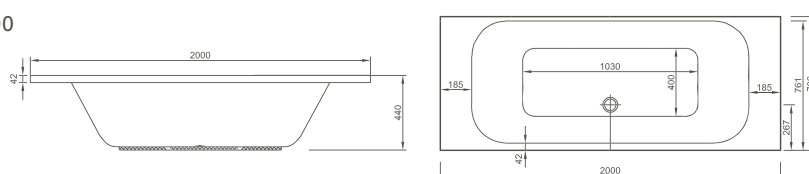

2000 x 800 x 460 mm

53700001000

Receveur à l'italienne, rectangulaire/*Inloopdouchebak, rechthoekig*

1500 x 900 x 35/65 mm

53550001000