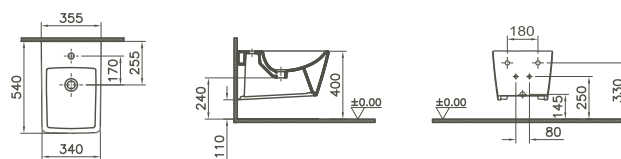

4466B003-

0288

4467B003-

0288

76-003-

001

009

Handtuchhalter/*Handdoekhouder*

400 x 225 mm

340-1550 Acier inoxydable chrom  / *Roestvrij staal verchromd*