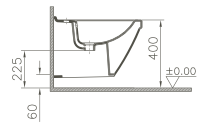

72-003-

001

009

5324L003-

0288

0290

5420L003-

0288

0290

5326B003-

0156

5327B003-

0156