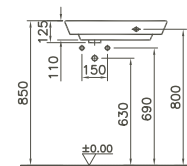

4450B003-

1. 0041 ☒ ☒
2. 0937 ☒ ☒ ☒

4458B003-

1. 0041 ☒ ☒
2. 0016 ☒ ☒

4459B003-

1. 0041 ☒ ☒
2. 0016 ☒ ☒

4451B003-

1. 0001 ☒ ☐
2. 0973 ☒ ☐ ☒
3. 0041 ☒ ☒
4. 0937 ☒ ☒ ☒

4452B003-

1. 0001 ☒ ☐
2. 0973 ☒ ☐ ☒
3. 0041 ☒ ☒
4. 0937 ☒ ☒ ☒