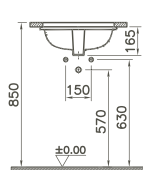

0618

0618

0618

0012

0001

0001