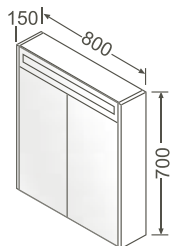

82231						Décor Blanc haute brillance/Wit, hoogglanzend, decor
82232						Décor Anthracite haute brillance/Antraciet, hoogglanzend, decor
82233						Décor Cerisier foncé/Kerselaar donker, decor
82234						Décor Chêne foncé/Eiken donker, decor
82235						Décor Hacienda noir/Hacienda zwart, decor

1000 x 150 x 700 mm