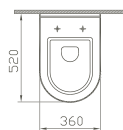

5318L003-

0075

5320L003-

0075

5319L003-

0075

5318L003-

0850

5319L003-

0850