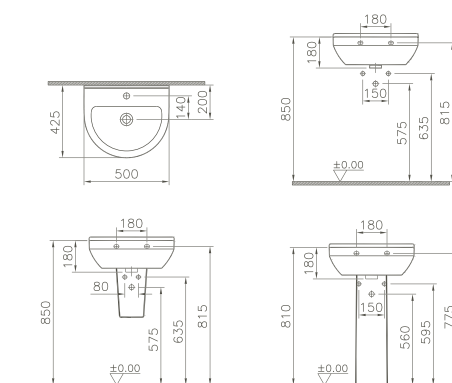

5330B003D

0198

0199

5306L003-

0991

0992

0994

0999

5300L003-

0001

0012

0016

0041

5313L003-

0001