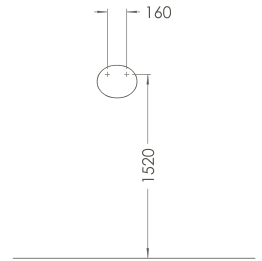

80515  Blanc/*Wit*

Miroir cosmétique/*Cosmeticaspiegel*

410 x 37 x 330 mm

80509*   Blanc/*Wit*

80516   Blanc/*Wit*

Miroir/*Spiegel*

330 x 37 x 270 mm

80510 Blanc/*Wit*