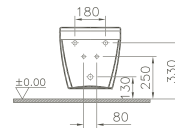

72-003-

001

009

5324L003-

0288

0290

5420L003-

0288

0290

5326B003-

0156

5327B003-

0156