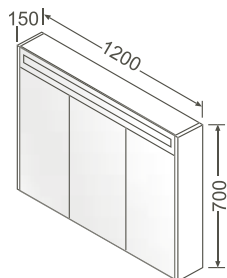

Armoire à miroir/Spiegelkast

600 x 150 x 700 mm

82301		Décor Blanc haute brillance/Wit, hoogglanzend, decor
82302		Décor Anthracite haute brillance/Antraciet, hoogglanzend, decor
82303		Décor Cerisier foncé/Kerselaar donker, decor
82304		Décor Chêne foncé/Eiken donker, decor
82305		Décor Hacienda noir/Hacienda zwart, decor

800 x 150 x 700 mm

82311		Décor Blanc haute brillance/Wit, hoogglanzend, decor
82312		Décor Anthracite haute brillance/Antraciet, hoogglanzend, decor
82313		Décor Cerisier foncé/Kerselaar donker, decor
82314		Décor Chêne foncé/Eiken donker, decor
82315		Décor Hacienda noir/Hacienda zwart, decor

1000 x 150 x 700 mm

82321		Décor Blanc haute brillance/Wit, hoogglanzend, decor
82322		Décor Anthracite haute brillance/Antraciet, hoogglanzend, decor
82323		Décor Cerisier foncé/Kerselaar donker, decor
82324		Décor Chêne foncé/Eiken donker, decor
82325		Décor Hacienda noir/Hacienda zwart, decor

1200 x 150 x 700 mm

82331		Décor Blanc haute brillance/Wit, hoogglanzend, decor
82332		Décor Anthracite haute brillance/Antraciet, hoogglanzend, decor
82333		Décor Cerisier foncé/Kerselaar donker, decor
82334		Décor Chêne foncé/Eiken donker, decor
82335		Décor Hacienda noir/Hacienda zwart, decor