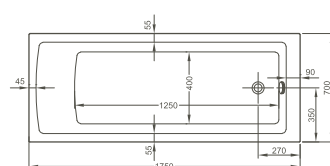

52530001000

Baignoire ergonomique, rectangulaire/*Ergonomisch bad, rechthoekig*

1700 x 750 x 435 mm

52280001000

Baignoire ergonomique, rectangulaire/*Ergonomisch bad, rechthoekig*

1750 x 700 x 435 mm

54200001000