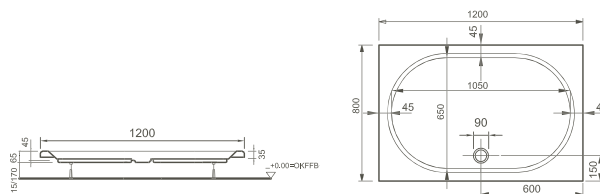

1400 x 800 x 35/55 mm

53230001000