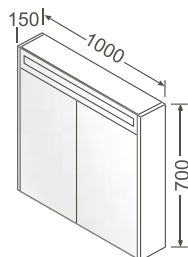

82241		Décor Blanc haute brillance/Wit, hoogglanzend, decor
82242		Décor Anthracite haute brillance/Antraciet, hoogglanzend, decor
82243		Décor Cerisier foncé/Kerselaar donker, decor
82244		Décor Chêne foncé/Eiken donker, decor
82245		Décor Hacienda noir/Hacienda zwart, decor

1200 x 150 x 700 mm