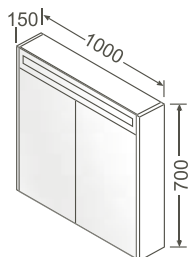

82321		Décor Blanc haute brillance/Wit, hoogglanzend, decor
82322		Décor Anthracite haute brillance/Antraciet, hoogglanzend, decor
82323		Décor Cerisier foncé/Kerselaar donker, decor
82324		Décor Chêne foncé/Eiken donker, decor
82325		Décor Hacienda noir/Hacienda zwart, decor

1200 x 150 x 700 mm