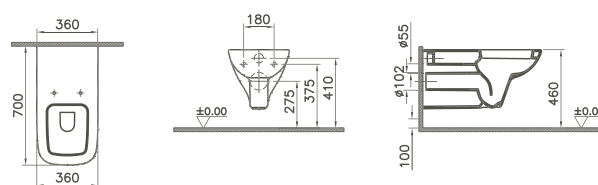

A 5511L003- B 5514L003-

A 0075
B 5042

5298B003-

0075

5299B003-

0075

5296B003-

0075

5297B003-

0075