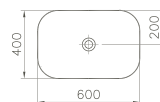

5190B003-

0016

5191B003-

0016

5192B003-

0016

5194B003-

0016

5221B003-

0016

5130B003-

0016