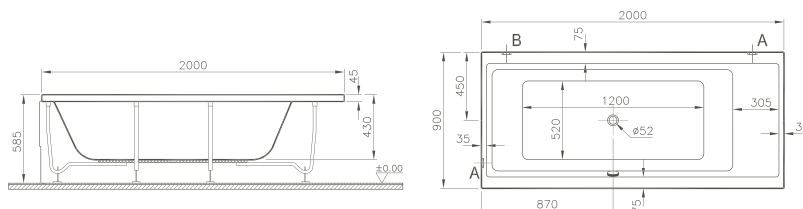

2000 x 900 x 430 mm

54330099000