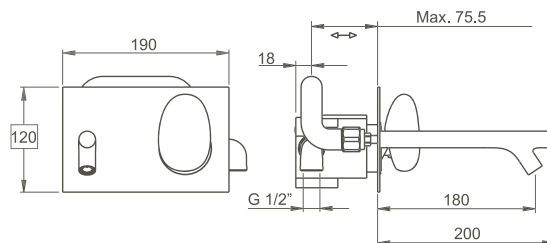

Istanbul, Mitigeur lavabo mono-commande/Istanbul, Eengreeps wastafelkraan

A41881EKM Chrome /Chroom