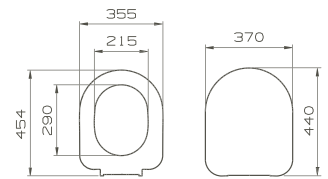

72-003-

001

009

5324L003-

0288

0290

5420L003-

0288

0290

5326B003-

0156

5327B003-

0156