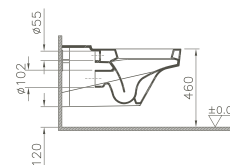

5290B003-

- 0001
- 0012
- 0016
- 0041

5292B003-

- 0001
- 0012
- 0016
- 0041

5336B003-

- 0075

5335B003-

- 0075

61-003-

- 001

72-003-

- 001
- 009