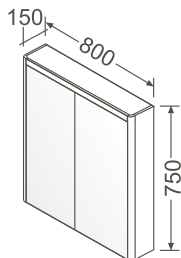

- 81431 Blanc, laqué mat/Wit, mat, gelakt
- 81432 Panacotta crème, laqué mat/Panacotta crème, mat, gelakt
- 81433 Roseau, laqué mat/Riet, mat, gelakt
- 81434 Gris clair, laqué mat/Lichtgrijs, mat, gelakt
- 81435 Gris foncé, laqué mat/Donkergrijs, mat, gelakt

800 x 150 x 750 mm