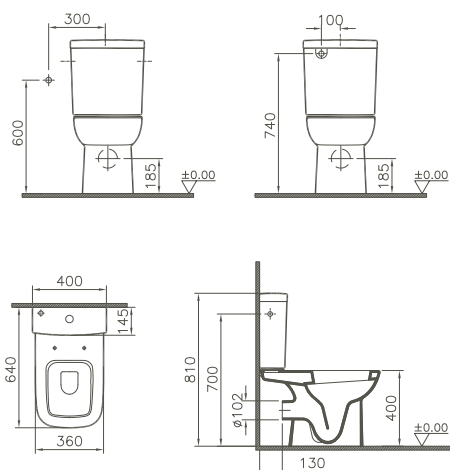

A 5511L003- B 5514L003-

A 0075
B 5042

5298B003-

0075

5299B003-

0075

5296B003-

0075

5297B003-

0075