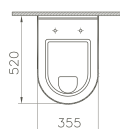

5318L003-

0075

5320L003-

0075

5319L003-

0075

5318L003-

0850

5319L003-

0850