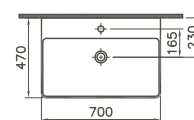

4450B003-

1. 0041 ☒ ☒
2. 0937 ☒ ☒ ☒

4458B003-

1. 0041 ☒ ☒
2. 0016 ☒ ☒

4459B003-

1. 0041 ☒ ☒
2. 0016 ☒ ☒

4451B003-

1. 0001 ☒ ☐
2. 0973 ☒ ☐ ☒
3. 0041 ☒ ☒
4. 0937 ☒ ☒ ☒

4452B003-

1. 0001 ☒ ☐
2. 0973 ☒ ☐ ☒
3. 0041 ☒ ☒
4. 0937 ☒ ☒ ☒