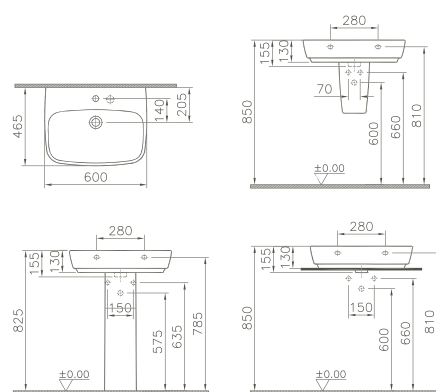

4380B003-

0001

4387B003-

0012
0673
0921
0997

4381B003-

0001
0973

4382B003-

0001
0973