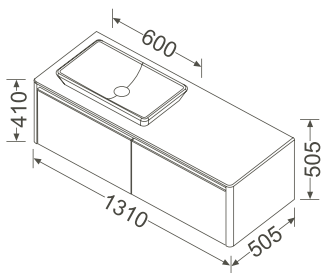

1310 x 505 x 410 mm

- 81191 Blanc, laqué mat/*Wit, mat, gelakt*
- 81192 Panacotta crème, laqué mat/
  Panacotta crème, mat, gelakt
- 81193 Roseau, laqué mat/*Riet, mat, gelakt*
- 81194 Gris clair, laqué mat/*Lichtgrijs, mat, gelakt*
- 81195 Gris foncé, laqué mat/*Donkergrijs, mat, gelakt*