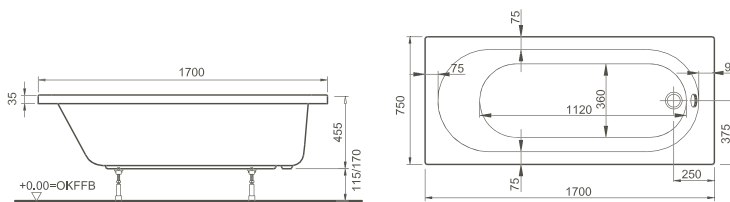

- 80105   
- 80106   
- 80107   
- 80108   

Baignoires & Receveurs de douches/*Baden & douchebakken* Options

Matrix, Baignoire/*Matrix, Bad*

1700 x 750 x 455 mm

50710001000

Matrix, Baignoire/*Matrix, Bad*

1800 x 800 x 465 mm