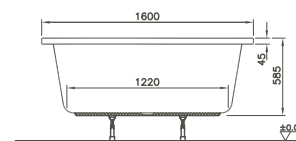

1800 x 800 x 475 mm

56010001000

1900 x 900 x 475 mm

56000001000

1600 x 1600 x 585 mm

55960001000