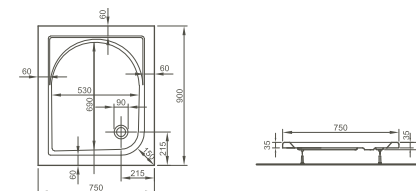

900 x 750 x 55 mm

52910001000

900 x 800 x 55 mm

52900001000

Baignoires & Receveurs de douches/*Baden & douchebakken* S50

Receveur plat, quart de rond/*Vlakke douchebak, kwartrond*

800 x 800 x 55 mm

52870001000