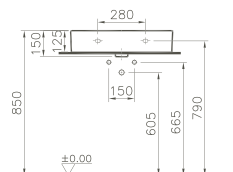

0001 ☐ ☐ ☐
0041 ☐ ☒ ☐
0631 ☐ ☐ ☒ ☐ ☐ ☐
0661 ☐ ☒ ☒ ☐ ☐ ☐ ☐ ☐