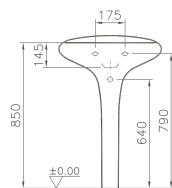

4250B403-

0016

4251B403-

0016

4280B403-

0016

4254B403-

0075

66-003-

009

109