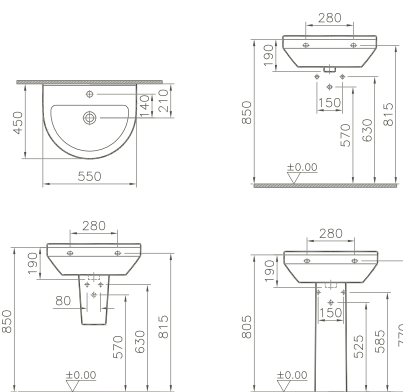

5301L003-

- 0001 ☒ ☐
- 0012 ☒ ☐
- 0016 ☒ ☒
- 0041 ☒ ☒

5302L003-

- 0001 ☒ ☐
- 0012 ☒ ☐
- 0016 ☒ ☒
- 0041 ☒ ☒

5303L003-

- 0001 ☒ ☐
- 0012 ☒ ☐
- 0016 ☒ ☒
- 0041 ☒ ☒

5307B003-

- 0001 ☒ ☐ ☒