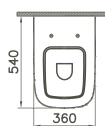

5517L003-

0075

5518L003-

0075

5520L003-

0075

A 5510L003-

B 5514L003-

A 0075

B 5042