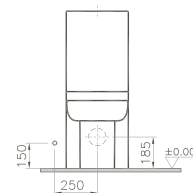

A 0585 ☒ ☒ ☒

B 5294 ☒ ☒