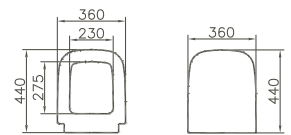

A 5293B003- B 5422L003-

- A 0075
- B 5042

77-003-

- 001
- 009

5508L003-

- 0288