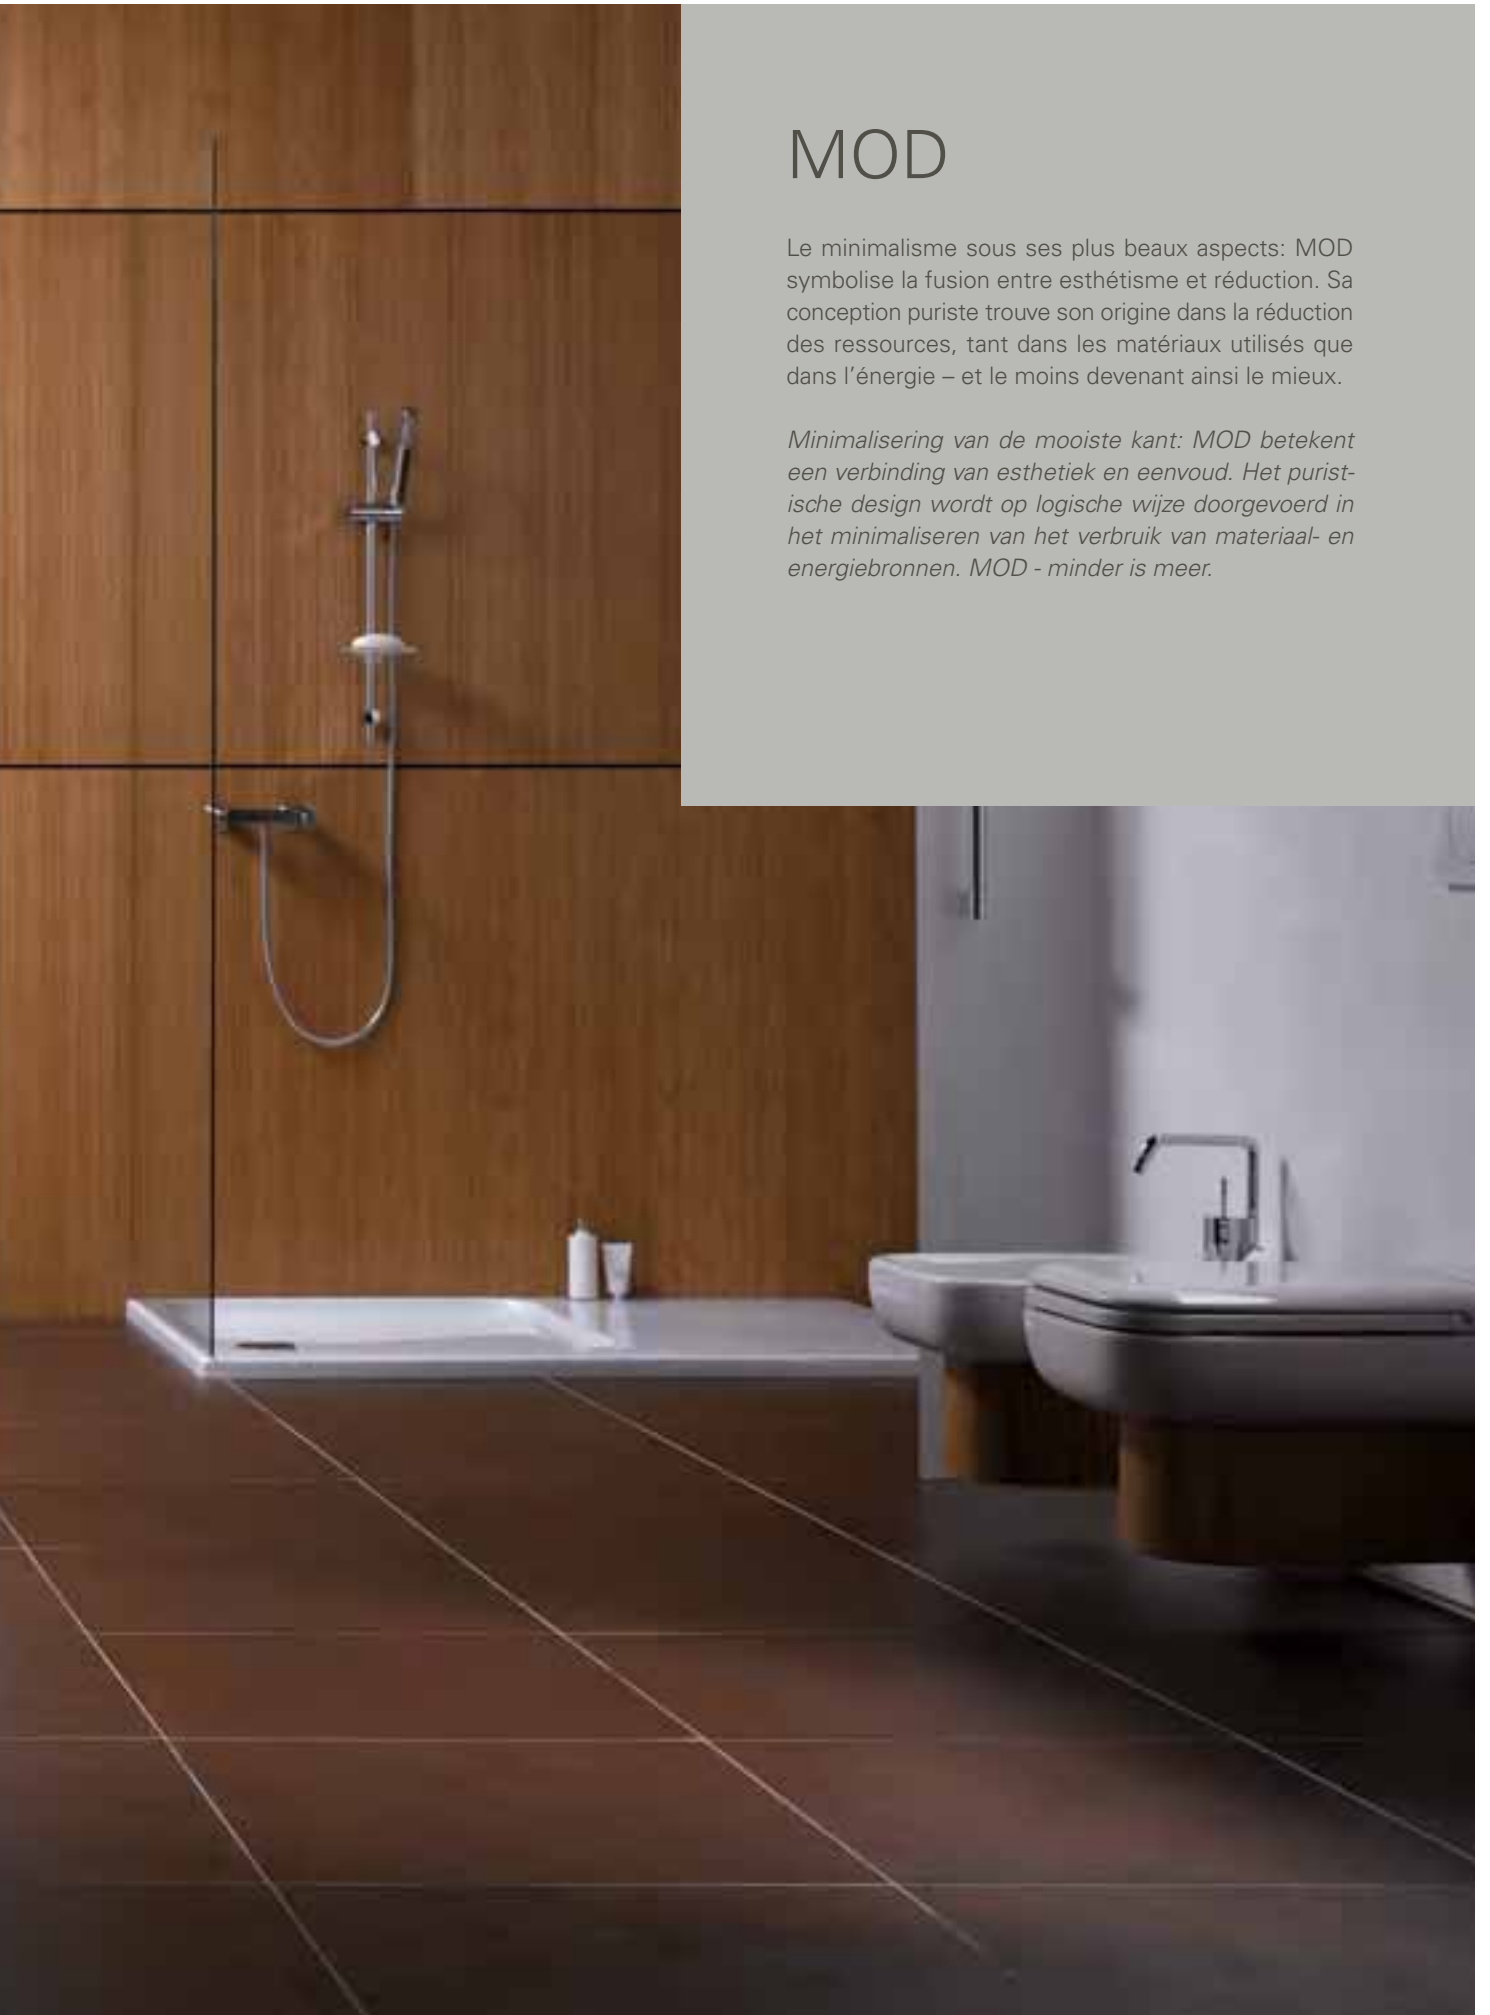

MOD

Le minimalisme sous ses plus beaux aspects: MOD symbolise la fusion entre esthétique et réduction. Sa conception puriste trouve son origine dans la réduction des ressources, tant dans les matériaux utilisés que dans l'énergie – et le moins devenant ainsi le mieux.

Minimalisering van de mooiste kant: MOD betekent een verbinding van esthetiek en eenvoud. Het puristische design wordt op logische wijze doorgevoerd in het minimaliseren van het verbruik van materiaal- en energiebronnen. MOD - minder is meer.