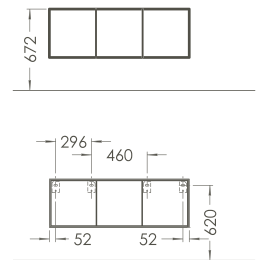

80506 Blanc, haute brillance, laqué/
Wit, hoogglanzend, gelakt

80507 Noir, haute brillance, laqué/
Zwart, hoogglanzend, gelakt