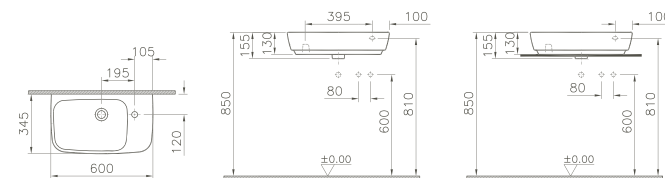

1. 0012 ☒ ☐
2. 0673 ☒ ☐ ☐ ☐
3. 0921 ☒ ☐ ☐ ☐
4. 0997 ☒ ☐ ☐ ☐