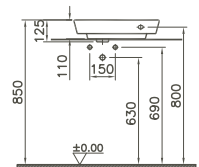

4450B003-

1. 0041 ☒ ☒
2. 0937 ☒ ☒ ☒

4458B003-

1. 0041 ☒ ☒
2. 0016 ☒ ☒

4459B003-

1. 0041 ☒ ☒
2. 0016 ☒ ☒

4451B003-

1. 0001 ☒ ☐
2. 0973 ☒ ☐ ☒
3. 0041 ☒ ☒
4. 0937 ☒ ☒ ☒

4452B003-

1. 0001 ☒ ☐
2. 0973 ☒ ☐ ☒
3. 0041 ☒ ☒
4. 0937 ☒ ☒ ☒