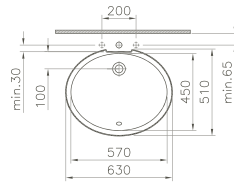

6031B003-

0012 ☒ ☐ ☐

6109B003-

0012 ☒ ☐

4431B003-

0001 ☐ ☐ ☐
0041 ☐ ☒ ☐
0631 ☐ ☐ ☒ ☐ ☐ ☐
0661 ☐ ☒ ☒ ☐ ☐ ☐ ☐ ☐

4432B003-

0001 ☐ ☐ ☐
0041 ☐ ☒ ☐
0631 ☐ ☐ ☒ ☐ ☐ ☐
0661 ☐ ☒ ☒ ☐ ☐ ☐ ☐ ☐

4433B003-

0001 ☐ ☐ ☐
0041 ☐ ☒ ☐
0631 ☐ ☐ ☒ ☐ ☐ ☐
0661 ☐ ☒ ☒ ☐ ☐ ☐ ☐ ☐