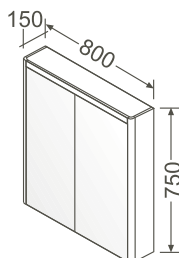

- 81486 Blanc, laqué mat/Wit, mat, gelakt
- 81487 Panacotta crème, laqué mat/Panacotta crème, mat, gelakt
- 81488 Roseau, laqué mat/Riet, mat, gelakt
- 81489 Gris clair, laqué mat/Lichtgrijs, mat, gelakt
- 81490 Gris foncé, laqué mat/Donkergrijs, mat, gelakt

800 x 150 x 750 mm