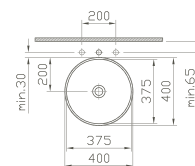

4334-

B003-0018 Blanc/*Wit*

B070-0018 Noir/*Zwart*

B043-0018*1 Terracotta bleu/*Terracotta blauw*

B049-0018*1 Terracotta turquoise/*Terracotta turkoois*

B471-0018*2 Platine/*Platinum*

B472-0018*2 Or/*Goud*

B473-0018*2 Cuivre/*Koper*

630-

1003*1 Effet mica/*Glitter effect*

1000*1 Crème/*Crème*

*1 pas disponible en VitrAclean/
niet verkrijgbaar in VitrAclean

*2 seulement disponible en VitrAclean/
uitsluitend verkrijgbaar in VitrAclean