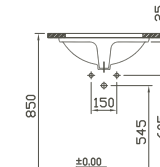

0618

0618

0618

0012

0001

0001