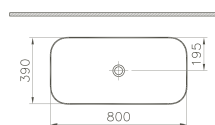

5350B003-

0041 ☒ ☒

5351B003-

0041 ☒ ☒

5352B003-

0041 ☒ ☒

5357B003-

0016 ☒ ☒ ☒

5542B003-

0016 ☒ ☒ ☒

A 5540B003-

B 5541B003-

A 0585 ☒ ☒ ☒

B 5294 ☒ ☒