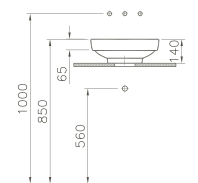

*1 pas disponible en VitrAclean/
niet verkrijgbaar in VitrAclean

*2 seulement disponible en VitrAclean/
uitsluitend verkrijgbaar in VitrAclean