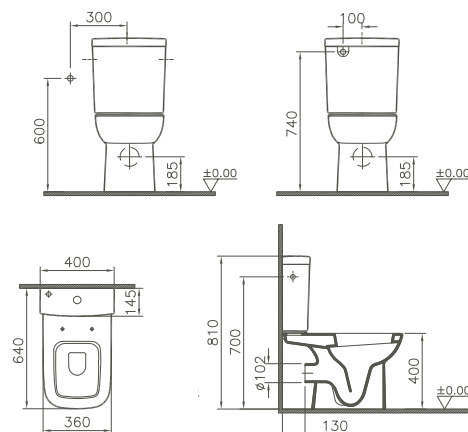

9800B003-1229

- A
- B
- C

9800B003-1230

- A
- B
- C

9801B003-1228

- A
- B
- C