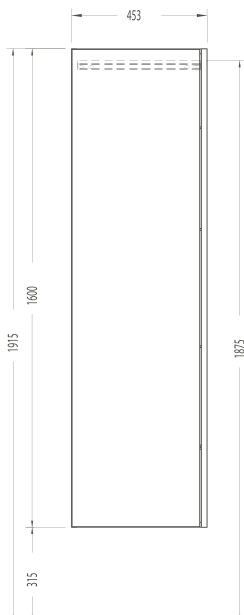

450 x 350 x 1600 mm

- 80365  |    Décor Blanc haute brillance/*Wit, hoogglanzend, decor*
- 80366  |    Décor Anthracite haute brillance/*Antraciet, hoogglanzend, decor*
- 80367  |    Décor Zebrano haute brillance/*Zebrano, hoogglanzend, decor*
- 80368  |    Décor Vert mélèze structuré/*Lariks, decor, structuur*