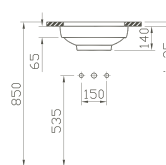

4334-

B003-0018 Blanc/*Wit*

B070-0018 Noir/*Zwart*

B043-0018*1 Terracotta bleu/*Terracotta blauw*

B049-0018*1 Terracotta turquoise/*Terracotta turkoois*

B471-0018*2 Platine/*Platinum*

B472-0018*2 Or/*Goud*

B473-0018*2 Cuivre/*Koper*

630-

1003*1 Effet mica/*Glitter effect*

1000*1 Crème/*Crème*

*1 pas disponible en VitrAclean/
niet verkrijgbaar in VitrAclean

*2 seulement disponible en VitrAclean/
uitsluitend verkrijgbaar in VitrAclean