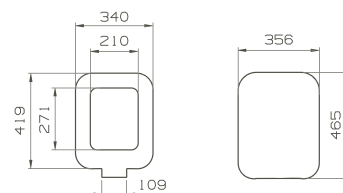

A 4330B003- B 4331B003-

- A 0585
- B 5042

4328B003-

- 0075

59-003-

- 001
- 009

4329B003-

- 0288