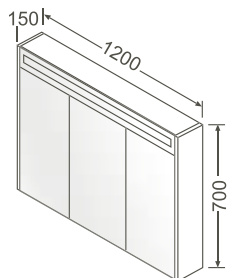

Armoire à miroir/Spiegelkast

600 x 150 x 700 mm

82221		Décor Blanc haute brillance/Wit, hoogglanzend, decor
82222		Décor Anthracite haute brillance/Antraciet, hoogglanzend, decor
82223		Décor Cerisier foncé/Kerselaar donker, decor
82224		Décor Chêne foncé/Eiken donker, decor
82225		Décor Hacienda noir/Hacienda zwart, decor

800 x 150 x 700 mm

82231		Décor Blanc haute brillance/Wit, hoogglanzend, decor
82232		Décor Anthracite haute brillance/Antraciet, hoogglanzend, decor
82233		Décor Cerisier foncé/Kerselaar donker, decor
82234		Décor Chêne foncé/Eiken donker, decor
82235		Décor Hacienda noir/Hacienda zwart, decor

1000 x 150 x 700 mm

82241		Décor Blanc haute brillance/Wit, hoogglanzend, decor
82242		Décor Anthracite haute brillance/Antraciet, hoogglanzend, decor
82243		Décor Cerisier foncé/Kerselaar donker, decor
82244		Décor Chêne foncé/Eiken donker, decor
82245		Décor Hacienda noir/Hacienda zwart, decor

1200 x 150 x 700 mm

82251		Décor Blanc haute brillance/Wit, hoogglanzend, decor
82252		Décor Anthracite haute brillance/Antraciet, hoogglanzend, decor
82253		Décor Cerisier foncé/Kerselaar donker, decor
82254		Décor Chêne foncé/Eiken donker, decor
82255		Décor Hacienda noir/Hacienda zwart, decor