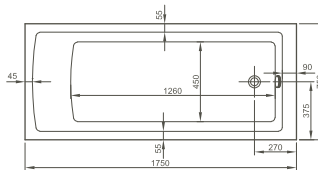

Baignoire ergonomique, rectangulaire/*Ergonomisch bad, rechthoekig*

54210001000

1800 x 800 x 435 mm