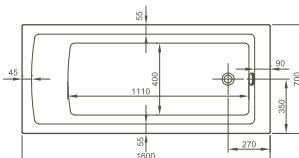

Baignoire ergonomique, rectangulaire/*Ergonomisch bad, rechthoekig*

52520001000

1600 x 750 x 435 mm