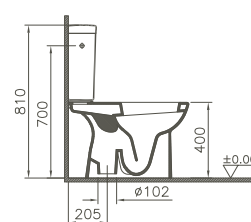

5517L003-

0075

5518L003-

0075

5520L003-

0075

A 5510L003-

B 5514L003-

A 0075

B 5042