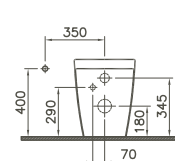

4461B003-

0016

4462B003-

0016

4464B003-

0075

4465B003-

0075

A 4470B003-

B 4471B003-

A 0585

B 5294