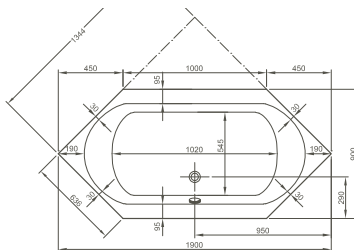

52770001000

Baignoire hexagonale/*Zeshoekig bad*

1900 x 900 x 445 mm

52670001000

Baignoire d'angle/*Hoekbad*

1400 x 1400 x 450 mm

52290001000

Baignoires & Receveurs de douches/*Baden & douchebakken* S50