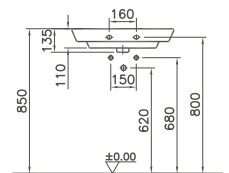

4450B003-

1. 0041 ☒ ☒
2. 0937 ☒ ☒ ☒

4458B003-

1. 0041 ☒ ☒
2. 0016 ☒ ☒

4459B003-

1. 0041 ☒ ☒
2. 0016 ☒ ☒

4451B003-

1. 0001 ☒ ☐
2. 0973 ☒ ☐ ☒
3. 0041 ☒ ☒
4. 0937 ☒ ☒ ☒

4452B003-

1. 0001 ☒ ☐
2. 0973 ☒ ☐ ☒
3. 0041 ☒ ☒
4. 0937 ☒ ☒ ☒