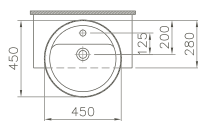

5146B003-

0001

4034B003-

0001

4090B003-

0001

6030B003-

0001

6039B003-

0012

6069B003-

0012