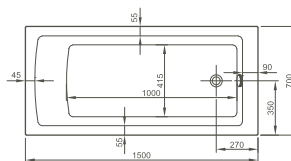

Baignoires & Receveurs de douches/*Baden & douchebakken* S50

Baignoire ergonomique, rectangulaire/*Ergonomisch bad, rechthoekig*

1500 x 700 x 435 mm

52510001000

Baignoire ergonomique, rectangulaire/*Ergonomisch bad, rechthoekig*