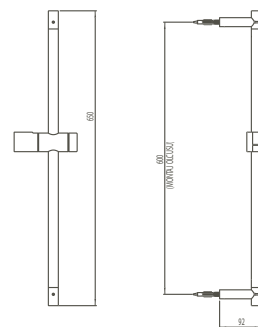

A48014EXP Chrome /Chroom