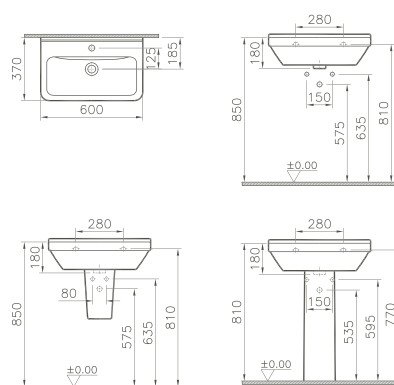

5312B003-

- 0001 ☐ ☐
- 0012 ☒ ☐
- 0016 ☒ ☒
- 0041 ☐ ☒

5343B003-

- 0012 ☒ ☐
- 0029 ☐ ☐

5344L003-

- 0012 ☒ ☐
- 0028 ☐ ☐
- 0029 ☐ ☐

5341L003-

- 0001 ☐ ☐
- 0012 ☒ ☐

5342L003-

- 0001 ☐ ☐
- 0012 ☒ ☐