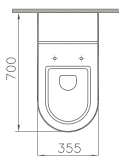

5290B003-

- 0001
- 0012
- 0016
- 0041

5292B003-

- 0001
- 0012
- 0016
- 0041

5336B003-

- 0075

5335B003-

- 0075

61-003-

- 001

72-003-

- 001
- 009