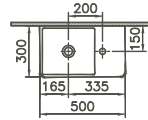

4450B003-

1. 0041 ☒ ☒
2. 0937 ☒ ☒ ☒

4458B003-

1. 0041 ☒ ☒
2. 0016 ☒ ☒

4459B003-

1. 0041 ☒ ☒
2. 0016 ☒ ☒

4451B003-

1. 0001 ☒ ☐
2. 0973 ☒ ☐ ☒
3. 0041 ☒ ☒
4. 0937 ☒ ☒ ☒

4452B003-

1. 0001 ☒ ☐
2. 0973 ☒ ☐ ☒
3. 0041 ☒ ☒
4. 0937 ☒ ☒ ☒