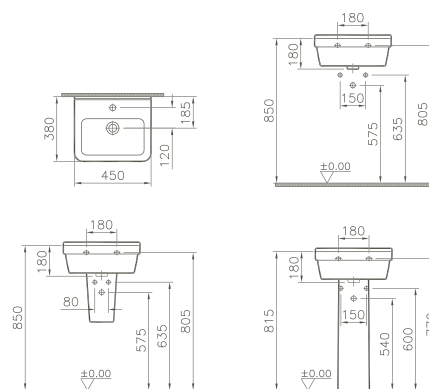

5308L003-

- 0001 ☒ ☐
- 0012 ☒ ☐
- 0016 ☒ ☒
- 0041 ☒ ☒

5309L003-

- 0001 ☒ ☐
- 0012 ☒ ☐
- 0016 ☒ ☒
- 0041 ☒ ☒

5310L003-

- 0001 ☒ ☐
- 0012 ☒ ☐
- 0016 ☒ ☒
- 0041 ☒ ☒

5311L003-

- 0001 ☒ ☐
- 0012 ☒ ☐
- 0016 ☒ ☒
- 0041 ☒ ☒