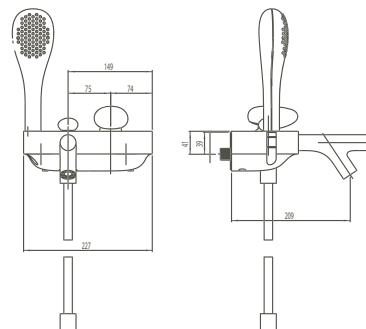

A41802EKM Chrome /Chroom