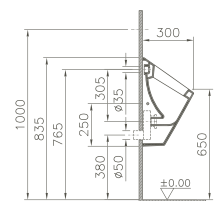

5173B003-

0075

30-003-

001

72-003-

009

5174B003-

0290
0288

5128B003D

0199

4017B003D

6034