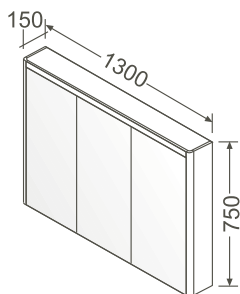

- 81496 Blanc, laqué mat/Wit, mat, gelakt
- 81497 Panacotta crème, laqué mat/
  Panacotta crème, mat, gelakt
- 81498 Roseau, laqué mat/Riet, mat, gelakt
- 81499 Gris clair, laqué mat/Lichtgrijs, mat, gelakt
- 81500 Gris foncé, laqué mat/Donkergrijs, mat, gelakt

1300 x 150 x 750 mm