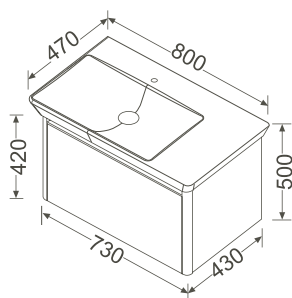

730 x 430 x 420 mm

- 81151 Blanc, laqué mat/*Wit, mat, gelakt*
- 81152 Panacotta crème, laqué mat/*Panacotta crème, mat, gelakt*
- 81153 Roseau, laqué mat/*Riet, mat, gelakt*
- 81154 Gris clair, laqué mat/*Lichtgrijs, mat, gelakt*
- 81155 Gris foncé, laqué mat/*Donkergrijs, mat, gelakt*