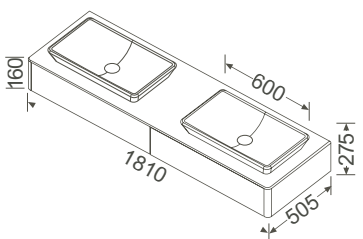

1310 x 505 x 160 mm

- 81221 Blanc, laqué mat/*Wit, mat, gelakt*
- 81222 Panacotta crème, laqué mat/
  Panacotta crème, mat, gelakt
- 81223 Roseau, laqué mat/*Riet, mat, gelakt*
- 81224 Gris clair, laqué mat/*Lichtgrijs, mat, gelakt*
- 81225 Gris foncé, laqué mat/*Donkergrijs, mat, gelakt*