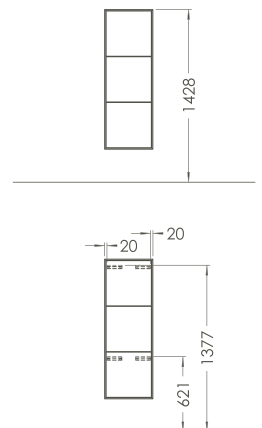

Colonne haute/*Hoge kast*

400 x 400 x 1156 mm

80910 Blanc, haute brillance, laqué/
Wit, hoogglanzend, gelakt

80911 Noir, haute brillance, laqué/
Zwart, hoogglanzend, gelakt