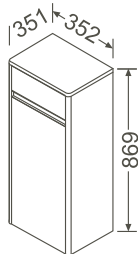

Demi-colonne /*Halfhoge kast*

352 x 221 x 869 mm

- 81291 Blanc, laqué mat/*Wit, mat, gelakt*
- 81292 Panacotta crème, laqué mat/*Panacotta crème, mat, gelakt*
- 81293 Roseau, laqué mat/*Riet, mat, gelakt*
- 81294 Gris clair, laqué mat/*Lichtgrijs, mat, gelakt*
- 81295 Gris foncé, laqué mat/*Donkergrijs, mat, gelakt*
- 81296 Blanc, laqué mat/*Wit, mat, gelakt*
- 81297 Panacotta crème, laqué mat/*Panacotta crème, mat, gelakt*
- 81298 Roseau, laqué mat/*Riet, mat, gelakt*
- 81299 Gris clair, laqué mat/*Lichtgrijs, mat, gelakt*
- 81300 Gris foncé, laqué mat/*Donkergrijs, mat, gelakt*

352 x 351 x 869 mm

- 81301 Blanc, laqué mat/*Wit, mat, gelakt*
- 81302 Panacotta crème, laqué mat/*Panacotta crème, mat, gelakt*
- 81303 Roseau, laqué mat/*Riet, mat, gelakt*
- 81304 Gris clair, laqué mat/*Lichtgrijs, mat, gelakt*
- 81305 Gris foncé, laqué mat/*Donkergrijs, mat, gelakt*
- 81306 Blanc, laqué mat, lackiert/*Wit, mat, gelakt*
- 81307 Panacotta crème, laqué mat/*Panacotta crème, mat, gelakt*
- 81308 Roseau, laqué mat/*Riet, mat, gelakt*
- 81309 Gris clair, laqué mat/*Lichtgrijs, mat, gelakt*
- 81310 Gris foncé, laqué mat/*Donkergrijs, mat, gelakt*

352 x 351 x 869 mm

- 81311 Blanc, laqué mat/*Wit, mat, gelakt*
- 81312 Panacotta crème, laqué mat/*Panacotta crème, mat, gelakt*
- 81313 Roseau, laqué mat/*Riet, mat, gelakt*
- 81314 Gris clair, laqué mat/*Lichtgrijs, mat, gelakt*
- 81315 Gris foncé, laqué mat/*Donkergrijs, mat, gelakt*
- 81316 Blanc, laqué mat/*Wit, mat, gelakt*
- 81317 Panacotta crème, laqué mat/*Panacotta crème, mat, gelakt*
- 81318 Roseau, laqué mat/*Riet, mat, gelakt*
- 81319 Gris clair, laqué mat/*Lichtgrijs, mat, gelakt*
- 81320 Gris foncé, laqué mat/*Donkergrijs, mat, gelakt*