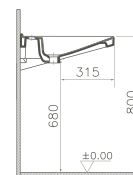

- 0001
- 0012
- 0016
- 0041