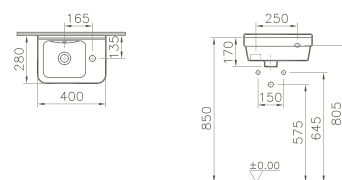

5312B003-

- 0001 ☐ ☐
- 0012 ☒ ☐
- 0016 ☒ ☒
- 0041 ☐ ☒

5343B003-

- 0012 ☒ ☐
- 0029 ☐ ☐

5344L003-

- 0012 ☒ ☐
- 0028 ☐ ☐
- 0029 ☐ ☐

5341L003-

- 0001 ☐ ☐
- 0012 ☒ ☐

5342L003-

- 0001 ☐ ☐
- 0012 ☒ ☐