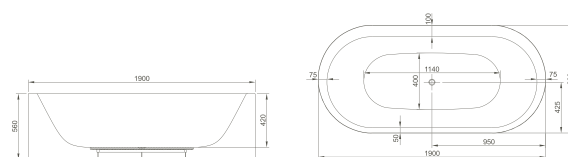

Baignoire cylindrique, pose en îlot/*Cilindrisch bad, vrijstaand*

ø 1600 x 560 mm

52990001000

Baignoire ovale, pose en îlot/*Ovaal bad, vrijstaand*

1900 x 900 x 560 mm

53000001000

Receveur plat, rectangulaire/*Vlakke douchebak, rechthoekig*