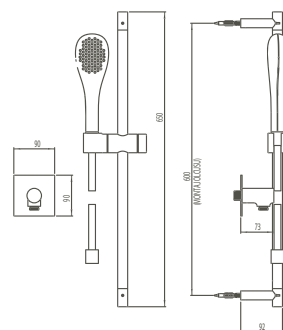

A48013EXP Chrome /Chroom