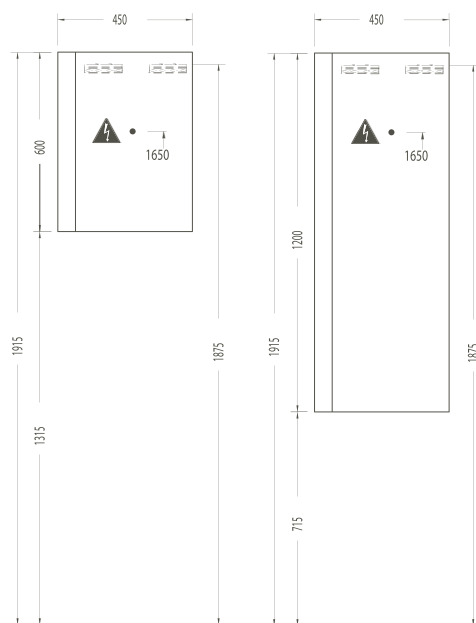

Miroir/Spiegel

450 x 40 x 600 mm

80340

450 x 40 x 1200 mm

80344

Miroir/Spiegel

600 x 40 x 600 mm