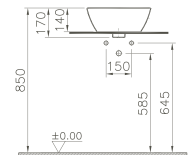

4422B003-

1. 0001 ☐ ☐ ☐
2. 0041 ☒ ☒ ☐

4424B003-

1. 0001 ☐ ☐ ☐
2. 0041 ☒ ☒ ☐

4426B003-

1. 0001 ☐ ☐ ☐
2. 0041 ☒ ☒ ☐

4434B003-

1. 0012 ☒ ☐ ☒ ☐ ☐
2. 0016 ☒ ☒ ☒ ☐ ☐

4421B003-

1. 0016 ☒ ☒ ☐

4423B003-

1. 0016 ☒ ☒ ☐

4425B003-

1. 0016 ☒ ☒ ☐