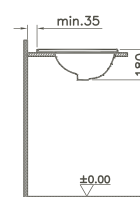

5474B003-

0642 ☒ ☐ ☐

5475B003-

0642 ☒ ☐ ☐

5466B003-

0001 ☐ ☐ ☒

5467B003-

0001 ☐ ☐ ☒

5468B003-

0001 ☐ ☐ ☒