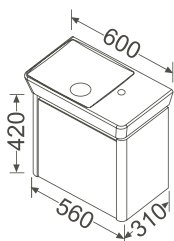

560 x 310 x 420 mm

- 81121 Blanc, laqué mat/*Wit, mat, gelakt*
- 81122 Panacotta crème, laqué mat/*Panacotta crème, mat, gelakt*
- 81123 Roseau, laqué mat/*Riet, mat, gelakt*
- 81124 Gris clair, laqué mat/*Lichtgrijs, mat, gelakt*
- 81125 Gris foncé, laqué mat/*Donkergrijs, mat, gelakt*