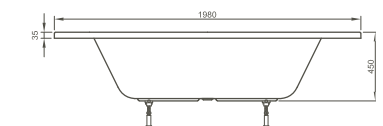

52770001000

Baignoire hexagonale/*Zeshoekig bad*

1900 x 900 x 445 mm

52670001000

Baignoire d'angle/*Hoekbad*

1400 x 1400 x 450 mm

52290001000

Baignoires & Receveurs de douches/*Baden & douchebakken* S50