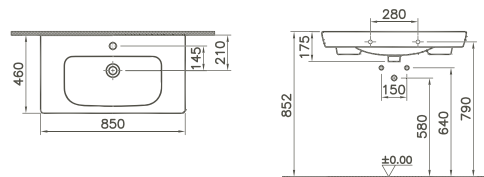

5523B003-

0001

5291B003-

0001
0012
0016
0041

5505L003-

0075

5506L003-

0075

5507L003-

0075

5516L003-

0075