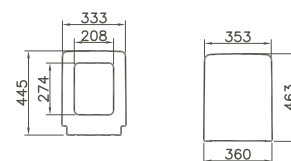

4466B003-

0288

4467B003-

0288

76-003-

001

009

Handtuchhalter/*Handdoekhouder*

400 x 225 mm

340-1550 Acier inoxydable chrom  / *Roestvrij staal verchromd*