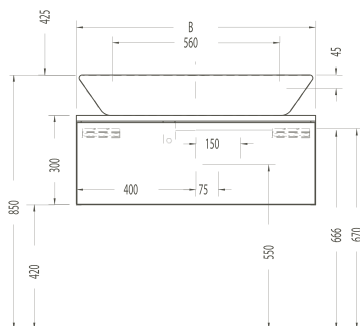

800 x 350 x 300 mm

- 80462 Décor Blanc haute brillance/*Wit, hoogglanzend, decor*
- 80463 Décor Anthracite haute brillance/*Antraciet, hoogglanzend, decor*
- 80464 Décor Zebrano haute brillance/*Zebrano, hoogglanzend, decor*
- 80465 Décor Vert mélèze structuré/*Lariks, decor, structuur*

1200 x 350 x 300 mm

- 80466 Décor Blanc haute brillance/*Wit, hoogglanzend, decor*
- 80246 Décor Anthracite haute brillance/*Antraciet, hoogglanzend, decor*
- 80247 Décor Zebrano haute brillance/*Zebrano, hoogglanzend, decor*
- 80248 Décor Vert mélèze structuré/*Lariks, decor, structuur*