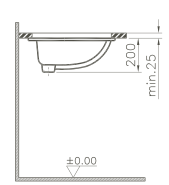

6031B003-

0012 ☒ ☐ ☐

6109B003-

0012 ☒ ☐

4431B003-

0001 ☐ ☐ ☐
0041 ☐ ☒ ☐
0631 ☐ ☐ ☒ ☐ ☐ ☐
0661 ☐ ☒ ☒ ☐ ☐ ☐ ☐ ☐

4432B003-

0001 ☐ ☐ ☐
0041 ☐ ☒ ☐
0631 ☐ ☐ ☒ ☐ ☐ ☐
0661 ☐ ☒ ☒ ☐ ☐ ☐ ☐ ☐

4433B003-

0001 ☐ ☐ ☐
0041 ☐ ☒ ☐
0631 ☐ ☐ ☒ ☐ ☐ ☐
0661 ☐ ☒ ☒ ☐ ☐ ☐ ☐ ☐