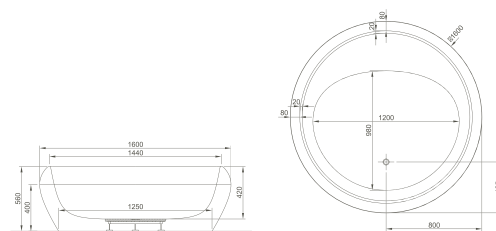

4260B403-

0041  
0871    

4261B403-

0041  
0871    

Baignoires & Receveurs de douches/*Baden & douchebakken* Istanbul

Baignoire ronde, pose en îlot/*Rond bad, vrijstaand*

ø 1600 x 560 mm

52980001000