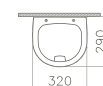

5173B003-

0075

30-003-

001

72-003-

009

5174B003-

0290
0288

5128B003D

0199

4017B003D

6034