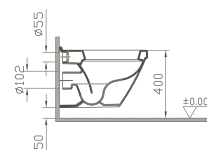

5318L003-

0075

5320L003-

0075

5319L003-

0075

5318L003-

0850

5319L003-

0850