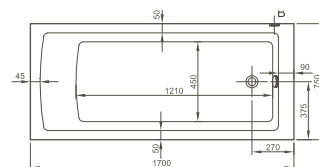

52530001000

Baignoire ergonomique, rectangulaire/*Ergonomisch bad, rechthoekig*

1700 x 750 x 435 mm

52280001000

Baignoire ergonomique, rectangulaire/*Ergonomisch bad, rechthoekig*

1750 x 700 x 435 mm

54200001000