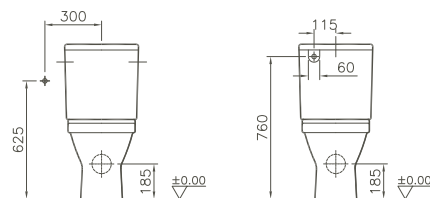

9797B003-0918

- A
- B
- C

9797B003-0954

- A
- B
- C

9797B003-0984

- A
- B
- C