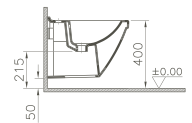

72-003-

001

009

5324L003-

0288

0290

5420L003-

0288

0290

5326B003-

0156

5327B003-

0156