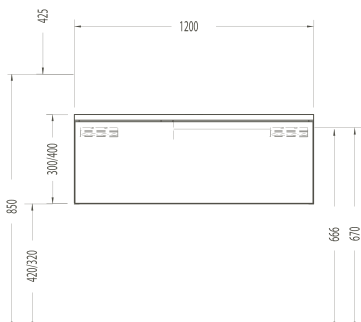

- 80293 Décor Blanc haute brillance/*Wit, hoogglanzend, decor*
- 80294 Décor Anthracite haute brillance/*Antraciet, hoogglanzend, decor*
- 80295 Décor Zebrano haute brillance/*Zebrano, hoogglanzend, decor*
- 80296 Décor Vert mélèze structuré/*Lariks, decor, structuur*