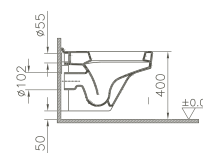

5290B003-

- 0001
- 0012
- 0016
- 0041

5292B003-

- 0001
- 0012
- 0016
- 0041

5336B003-

- 0075

5335B003-

- 0075

61-003-

- 001

72-003-

- 001
- 009