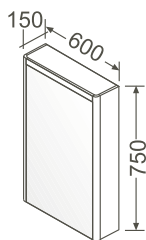

- 81476 Blanc, laqué mat/Wit, mat, gelakt
- 81477 Panacotta crème, laqué mat/Panacotta crème, mat, gelakt
- 81478 Roseau, laqué mat/Riet, mat, gelakt
- 81479 Gris clair, laqué mat/Lichtgrijs, mat, gelakt
- 81480 Gris foncé, laqué mat/Donkergrijs, mat, gelakt