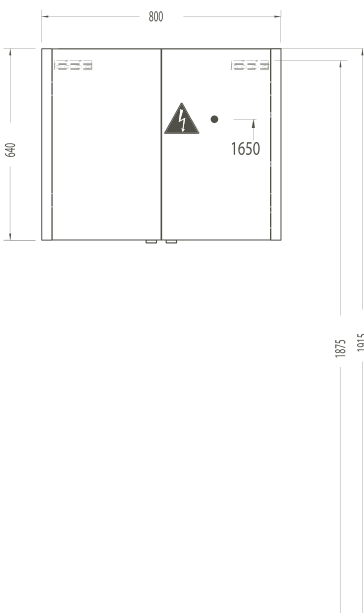

- 80347 Décor Blanc haute brillance/Wit, hoogglanzend, decor
- 80351 Décor Anthracite haute brillance/
  Antraciet, hoogglanzend, decor
- 80355 Décor Zebrano haute brillance/Zebrano, hoogglanzend, decor
- 80359 Décor Vert mélèze structuré/Lariks, decor, structuur

1200 x 150 x 640 mm

- 80348 Décor Blanc haute brillance/Wit, hoogglanzend, decor
- 80352 Décor Anthracite haute brillance/
  Antraciet, hoogglanzend, decor
- 80356 Décor Zebrano haute brillance/
  Zebrano, hoogglanzend, decor
- 80360 Décor Vert mélèze structuré/Lariks, decor, structuur