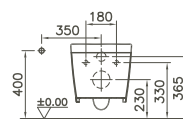

4461B003-

0016

4462B003-

0016

4464B003-

0075

4465B003-

0075

A 4470B003-

B 4471B003-

A 0585

B 5294