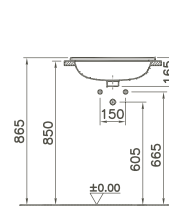

5474B003-

0642 ☒ ☐ ☐

5475B003-

0642 ☒ ☐ ☐

5466B003-

0001 ☐ ☐ ☒

5467B003-

0001 ☐ ☐ ☒

5468B003-

0001 ☐ ☐ ☒