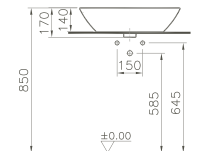

4422B003-

1. 0001 ☐ ☐ ☐
2. 0041 ☒ ☒ ☐

4424B003-

1. 0001 ☐ ☐ ☐
2. 0041 ☒ ☒ ☐

4426B003-

1. 0001 ☐ ☐ ☐
2. 0041 ☒ ☒ ☐

4434B003-

1. 0012 ☒ ☐ ☒ ☐ ☐
2. 0016 ☒ ☒ ☒ ☐ ☐

4421B003-

1. 0016 ☒ ☒ ☐

4423B003-

1. 0016 ☒ ☒ ☐

4425B003-

1. 0016 ☒ ☒ ☐