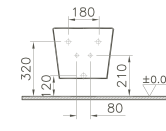

5173B003-

0075

30-003-

001

72-003-

009

5174B003-

0290
0288

5128B003D

0199

4017B003D

6034