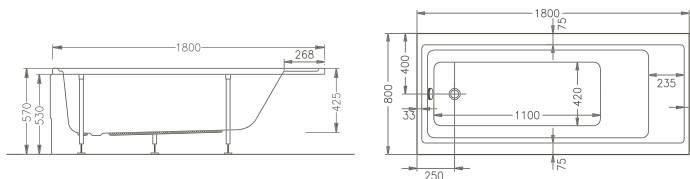

Pure, Baignoire pour série Shift/Pure, bad bij de serie Shift

1800 x 800 x 430 mm

54320001000

1800 x 800 x 430 mm

54320099000

Pure, Baignoire pour série Shift/Pure, bad bij de serie Shift

2000 x 900 x 430 mm