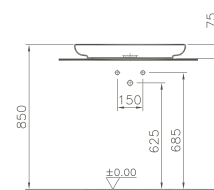

5350B003-

0041 ☒ ☒

5351B003-

0041 ☒ ☒

5352B003-

0041 ☒ ☒

5357B003-

0016 ☒ ☒ ☒

5542B003-

0016 ☒ ☒ ☒

A 5540B003-

B 5541B003-

A 0585 ☒ ☒ ☒

B 5294 ☒ ☒