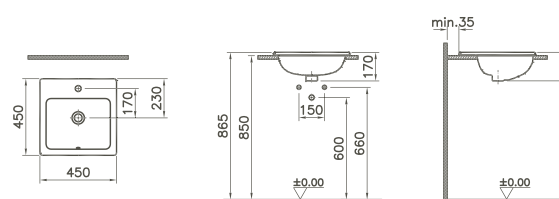

5504L003-

- 0001 ☒ ☐
- 0012 ☒ ☐
- 0016 ☒ ☒
- 0041 ☒ ☒

5463B003-

- 0001 ☒ ☐ ☒

5464B003-

- 0001 ☒ ☐ ☒

5465B003-

- 0001 ☒ ☐ ☒

5473B003-

- 0642 ☒ ☐ ☒