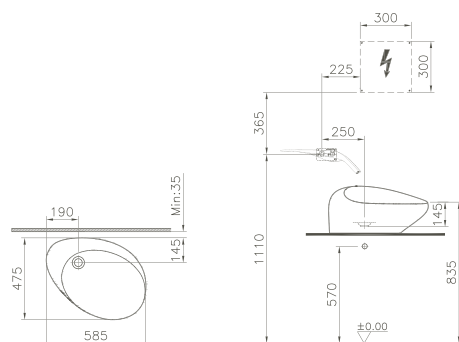

4408B403-

0016

4400B403-

0075

65-603-

009

4401B403-

0989