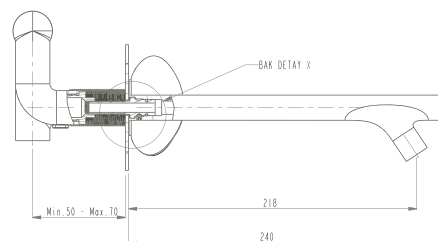

A41808EKM Chrome /Chroom