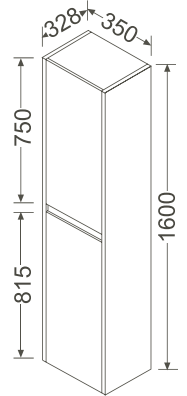

- 82141 Décor Blanc haute brillance/Wit, hoogglanzend, decor
- 82142 Décor Anthracite haute brillance/Antraciet, hoogglanzend, decor
- 82143 Décor Cerisier foncé/Kerselaar donker, decor
- 82144 Décor Chêne foncé/Eiken donker, decor
- 82145 Décor Hacienda noir/Hacienda zwart, decor
- 82146 Décor Blanc haute brillance/Wit, hoogglanzend, decor
- 82147 Décor Anthracite haute brillance/Antraciet, hoogglanzend, decor
- 82148 Décor Cerisier foncé/Kerselaar donker, decor
- 82149 Décor Chêne foncé/Eiken donker, decor
- 82150 Décor Hacienda noir/Hacienda zwart, decor