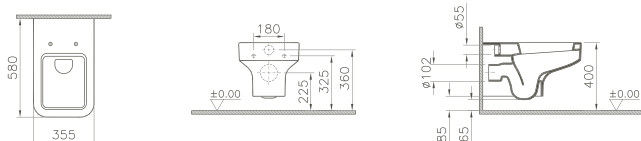

A 4330B003- B 4331B003-

- A 0585
- B 5042

4328B003-

- 0075

59-003-

- 001
- 009

4329B003-

- 0288