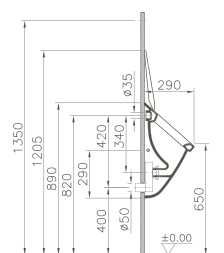

5173B003-

0075

30-003-

001

72-003-

009

5174B003-

0290
0288

5128B003D

0199

4017B003D

6034