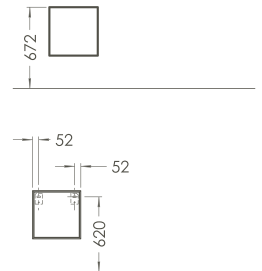

Meuble bas/*Lage kast*

400 x 400 x 400 mm

80504 Blanc, haute brillance, laqué/
Wit, hoogglanzend, gelakt

80505 Noir, haute brillance, laqué/
Zwart, hoogglanzend, gelakt