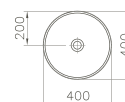

*1 pas disponible en VitrAclean/
niet verkrijgbaar in VitrAclean

*2 seulement disponible en VitrAclean/
uitsluitend verkrijgbaar in VitrAclean