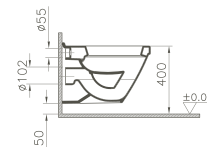

5318L003-

0075

5320L003-

0075

5319L003-

0075

5318L003-

0850

5319L003-

0850