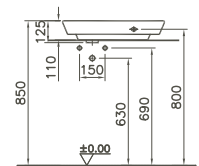

4450B003-

1. 0041 ☒ ☒
2. 0937 ☒ ☒ ☒

4458B003-

1. 0041 ☒ ☒
2. 0016 ☒ ☒

4459B003-

1. 0041 ☒ ☒
2. 0016 ☒ ☒

4451B003-

1. 0001 ☒ ☐
2. 0973 ☒ ☐ ☒
3. 0041 ☒ ☒
4. 0937 ☒ ☒ ☒

4452B003-

1. 0001 ☒ ☐
2. 0973 ☒ ☐ ☒
3. 0041 ☒ ☒
4. 0937 ☒ ☒ ☒