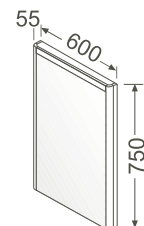

- 81361 Blanc, laqué mat/Wit, mat, gelakt
- 81362 Panacotta crème, laqué mat/Panacotta crème, mat, gelakt
- 81363 Roseau, laqué mat/Riet, mat, gelakt
- 81364 Gris clair, laqué mat/Lichtgrijs, mat, gelakt
- 81365 Gris foncé, laqué mat/Donkergrijs, mat, gelakt

700 x 55 x 750 mm