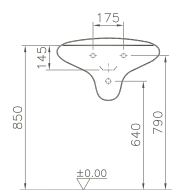

4250B403-

0016

4251B403-

0016

4280B403-

0016

4254B403-

0075

66-003-

009

109