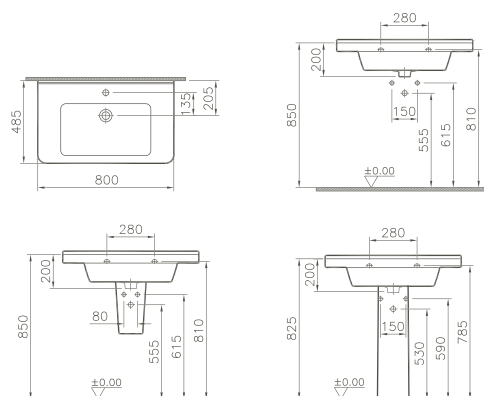

5312B003-

- 0001 ☐ ☐
- 0012 ☒ ☐
- 0016 ☒ ☒
- 0041 ☐ ☒

5343B003-

- 0012 ☒ ☐
- 0029 ☐ ☐

5344L003-

- 0012 ☒ ☐
- 0028 ☐ ☐
- 0029 ☐ ☐

5341L003-

- 0001 ☐ ☐
- 0012 ☒ ☐

5342L003-

- 0001 ☐ ☐
- 0012 ☒ ☐