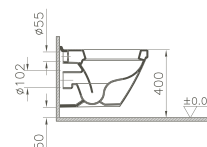

5318L003-

0075

5320L003-

0075

5319L003-

0075

5318L003-

0850

5319L003-

0850