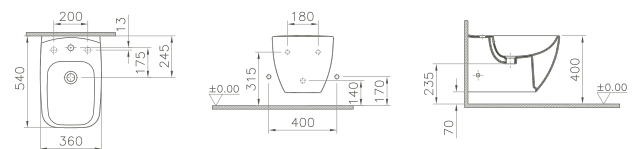

009

4398B003-

0288

0290

4394B003-

0288

0290

Meuble sous vasque petite taille, avec découpe/*Gastenwastafelonderkast*