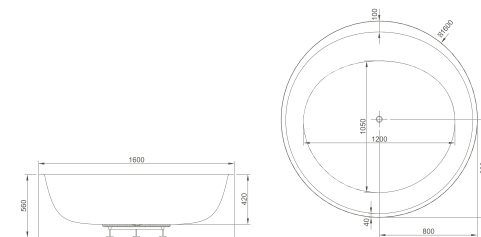

Baignoire ovale, pose en îlot/*Ovaal bad, vrijstaand*

1900 x 900 x 560 mm