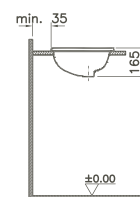

5474B003-

0642 ☒ ☐ ☐

5475B003-

0642 ☒ ☐ ☐

5466B003-

0001 ☐ ☐ ☒

5467B003-

0001 ☐ ☐ ☒

5468B003-

0001 ☐ ☐ ☒