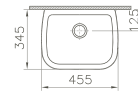

6031B003-

0012 ☒ ☐ ☐

6109B003-

0012 ☒ ☐

4431B003-

0001 ☐ ☐ ☐
0041 ☐ ☒ ☐
0631 ☐ ☐ ☒ ☐ ☐ ☐
0661 ☐ ☒ ☒ ☐ ☐ ☐ ☐ ☐

4432B003-

0001 ☐ ☐ ☐
0041 ☐ ☒ ☐
0631 ☐ ☐ ☒ ☐ ☐ ☐
0661 ☐ ☒ ☒ ☐ ☐ ☐ ☐ ☐

4433B003-

0001 ☐ ☐ ☐
0041 ☐ ☒ ☐
0631 ☐ ☐ ☒ ☐ ☐ ☐
0661 ☐ ☒ ☒ ☐ ☐ ☐ ☐ ☐