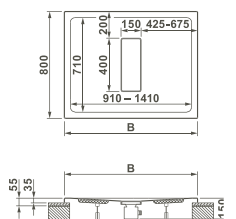

54230028000 Cache-bonde acrylique, blanc/*Afvoerafdekking acryl, wit*

54230029000 Cache-bonde en acier inoxydable/*Afvoerafdekking roestvrij staal*

1200 x 800 x 55 mm

54250028000 Cache-bonde acrylique, blanc/*Afvoerafdekking acryl, wit*

54250029000 Cache-bonde en acier inoxydable/*Afvoerafdekking roestvrij staal*

1500 x 800 x 55 mm

54270028000 Cache-bonde acrylique, blanc/*Afvoerafdekking acryl, wit*

54270029000 Cache-bonde en acier inoxydable/*Afvoerafdekking roestvrij staal*