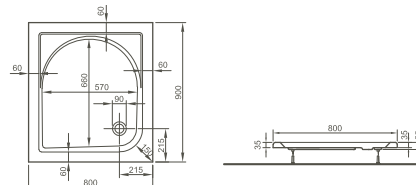

900 x 750 x 55 mm

52910001000

900 x 800 x 55 mm

52900001000

Baignoires & Receveurs de douches/*Baden & douchebakken* S50

Receveur plat, quart de rond/*Vlakke douchebak, kwartrond*

800 x 800 x 55 mm

52870001000