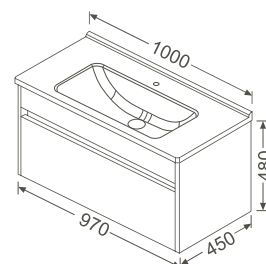

- 82281 Décor Blanc haute brillance/*Wit, hoogglanzend, decor*
- 82282 Décor Anthracite haute brillance/*Antraciet, hoogglanzend, decor*
- 82283 Décor Cerisier foncé/*Kerselaar donker, decor*
- 82284 Décor Chêne foncé/*Eiken donker, decor*
- 82285 Décor Hacienda noir/*Hacienda zwart, decor*