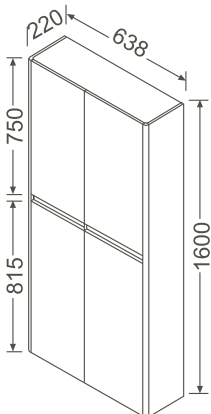

Colonne haute/*Hoge kast*

638 x 220 x 1600 mm

- 81271 Blanc, laqué mat/*Wit, mat, gelakt*
- 81272 Panacotta crème, laqué mat/*Panacotta crème, mat, gelakt*
- 81273 Roseau, laqué mat/*Riet, mat, gelakt*
- 81274 Gris clair, laqué mat/*Lichtgrijs, mat, gelakt*
- 81275 Gris foncé, laqué mat/*Donkergrijs, mat, gelakt*

638 x 350 x 1600 mm

- 81281 Blanc, laqué mat/*Wit, mat, gelakt*
- 81282 Panacotta crème, laqué mat/*Panacotta crème, mat, gelakt*
- 81283 Roseau, laqué mat/*Riet, mat, gelakt*
- 81284 Gris clair, laqué mat/*Lichtgrijs, mat, gelakt*
- 81285 Gris foncé, laqué mat/*Donkergrijs, mat, gelakt*

Miroir/*Spiegels*

450 x 34 x 900 mm

Montage vertical ou horizontal/
Horizontale of verticale montage mogelijk

- 81461 Blanc, laqué mat/*Wit, mat, gelakt*
- 81462 Panacotta crème, laqué mat/*Panacotta crème, mat, gelakt*
- 81463 Roseau, laqué mat/*Riet, mat, gelakt*
- 81464 Gris clair, laqué mat/*Lichtgrijs, mat, gelakt*
- 81465 Gris foncé, laqué mat/*Donkergrijs, mat, gelakt*