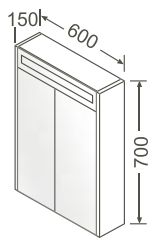

Lampe miroir/*Opbouwverlichting*

350 x 100 x 60 mm

- 82100    Chrome /*Chroom*

Armoire à miroir/Spiegelkast

600 x 150 x 700 mm

82221						Décor Blanc haute brillance/Wit, hoogglanzend, decor
82222						Décor Anthracite haute brillance/Antraciet, hoogglanzend, decor
82223						Décor Cerisier foncé/Kerselaar donker, decor
82224						Décor Chêne foncé/Eiken donker, decor
82225						Décor Hacienda noir/Hacienda zwart, decor