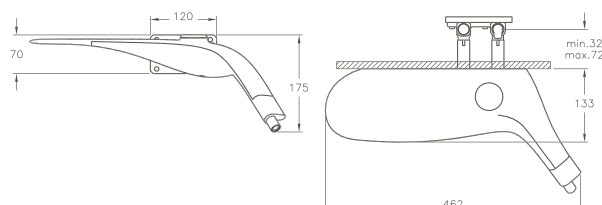

Mitigeur bidet mono-commande/Eengreeps bidetkraan

A4705199EKM Blanc/Wit