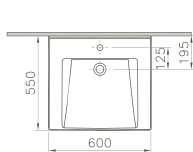

- 0001
- 0012
- 0016
- 0041