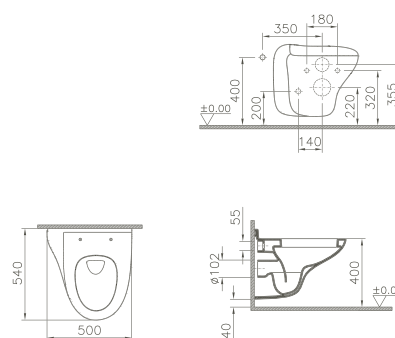

4400B403-

0075