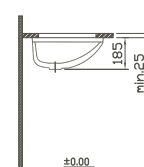

0618

0618

0618

0012

0001

0001