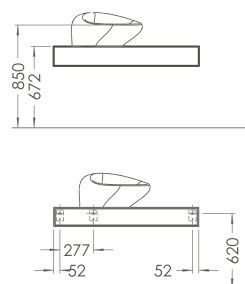

80511 Blanc, haute brillance, laqué/
Wit, hoogglanzend, gelakt

80512 Noir, haute brillance, laqué/
Zwart, hoogglanzend, gelakt