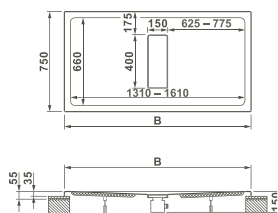

54710028000 Cache-bonde acrylique, blanc/*Afvoerafdekking acryl, wit*

54710029000 Cache-bonde en acier inoxydable/*Afvoerafdekking roestvrij staal*

1600 x 750 x 55 mm

54770028000 Cache-bonde acrylique, blanc/*Afvoerafdekking acryl, wit*

54770029000 Cache-bonde en acier inoxydable/*Afvoerafdekking roestvrij staal*

1700 x 750 x 55 mm

54280028000 Cache-bonde acrylique, blanc/*Afvoerafdekking acryl, wit*

54280029000 Cache-bonde en acier inoxydable/*Afvoerafdekking roestvrij staal*