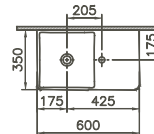

4450B003-

1. 0041 ☒ ☒
2. 0937 ☒ ☒ ☒

4458B003-

1. 0041 ☒ ☒
2. 0016 ☒ ☒

4459B003-

1. 0041 ☒ ☒
2. 0016 ☒ ☒

4451B003-

1. 0001 ☒ ☐
2. 0973 ☒ ☐ ☒
3. 0041 ☒ ☒
4. 0937 ☒ ☒ ☒

4452B003-

1. 0001 ☒ ☐
2. 0973 ☒ ☐ ☒
3. 0041 ☒ ☒
4. 0937 ☒ ☒ ☒