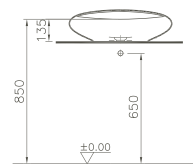

4250B403-

0016

4251B403-

0016

4280B403-

0016

4254B403-

0075

66-003-

009

109