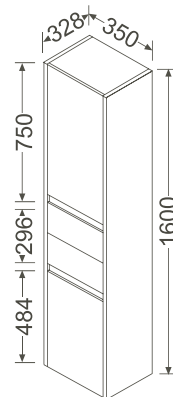

350 x 328 x 1600 mm

- 82151 Décor Blanc haute brillance/Wit, hoogglanzend, decor
- 82152 Décor Anthracite haute brillance/Antraciet, hoogglanzend, decor
- 82153 Décor Cerisier foncé/Kerselaar donker, decor
- 82154 Décor Chêne foncé/Eiken donker, decor
- 82155 Décor Hacienda noir/Hacienda zwart, decor
- 82156 Décor Blanc haute brillance/Wit, hoogglanzend, decor
- 82157 Décor Anthracite haute brillance/Antraciet, hoogglanzend, decor
- 82158 Décor Cerisier foncé/Kerselaar donker, decor
- 82159 Décor Chêne foncé/Eiken donker, decor
- 82160 Décor Hacienda noir/Hacienda zwart, decor