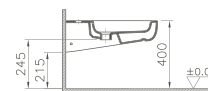

5353B003-

0075

58-003-

001

009

5355B003-

0956