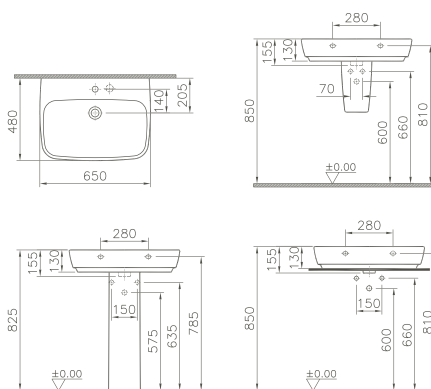

4383B003-

1. 0001 ☐ ☐
2. 0973 ☐ ☐ ☐ ☐

4384B003-

1. 0001 ☐ ☐
2. 0973 ☐ ☐ ☐ ☐

4391B003-

1. 0001 ☐ ☐
2. 0973 ☐ ☐ ☐ ☐

4388B003-

1. 0012 ☒ ☐
2. 0673 ☒ ☐ ☐ ☐
3. 0921 ☒ ☐ ☐ ☐
4. 0997 ☒ ☐ ☐ ☐

4389B003-

1. 0012 ☒ ☐
2. 0673 ☒ ☐ ☐ ☐
3. 0921 ☒ ☐ ☐ ☐
4. 0922 ☒ ☐ ☐ ☐
5. 0996 ☒ ☐
6. 0997 ☒ ☐