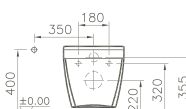

5318L003-

0075

5320L003-

0075

5319L003-

0075

5318L003-

0850

5319L003-

0850