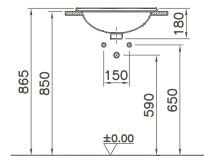

5474B003-

0642 ☒ ☐ ☐

5475B003-

0642 ☒ ☐ ☐

5466B003-

0001 ☐ ☐ ☒

5467B003-

0001 ☐ ☐ ☒

5468B003-

0001 ☐ ☐ ☒