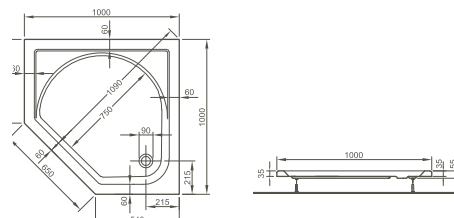

Baignoires & Receveurs de douches/*Baden & douchebakken* S50

Receveur plat, quart de rond/*Vlakke douchebak, kwartrond*

800 x 800 x 55 mm

52870001000

900 x 900 x 55 mm

52880001000

1000 x 1000 x 55 mm

52920001000

Receveur plat, rectangulaire/*Vlakke douchebak, rechthoekig*

900 x 900 x 55 mm

52890001000

1000 x 1000 x 55 mm

52940001000