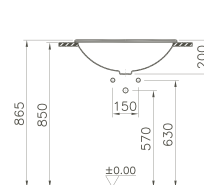

5146B003-

0001

4034B003-

0001

4090B003-

0001

6030B003-

0001

6039B003-

0012

6069B003-

0012