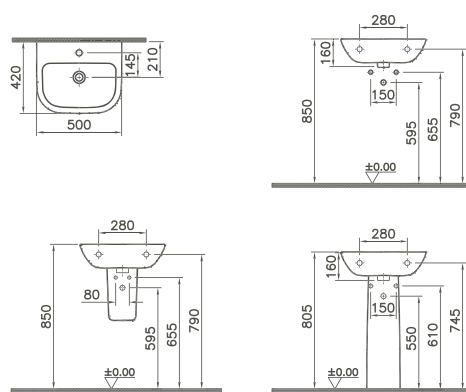

5500L003-

0001 ☒ ☐

5501L003-

0001 ☒ ☐

5502L003-

0001 ☒ ☐
0012 ☒ ☐
0016 ☒ ☒
0041 ☒ ☒

5503L003-

0001 ☒ ☐
0012 ☒ ☐
0016 ☒ ☒
0041 ☒ ☒