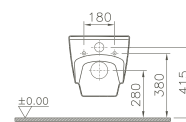

5290B003-

- 0001
- 0012
- 0016
- 0041

5292B003-

- 0001
- 0012
- 0016
- 0041

5336B003-

- 0075

5335B003-

- 0075

61-003-

- 001

72-003-

- 001
- 009