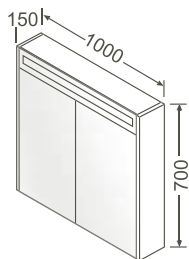

82241						Décor Blanc haute brillance/Wit, hoogglanzend, decor
82242						Décor Anthracite haute brillance/Antraciet, hoogglanzend, decor
82243						Décor Cerisier foncé/Kerselaar donker, decor
82244						Décor Chêne foncé/Eiken donker, decor
82245						Décor Hacienda noir/Hacienda zwart, decor

1200 x 150 x 700 mm