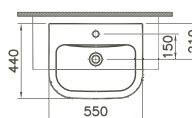

0618

0618

0618

0012

0001

0001