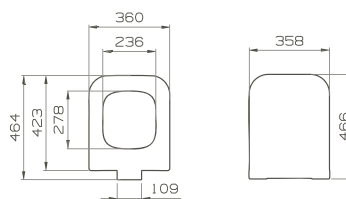

5353B003-

0075

58-003-

001

009

5355B003-

0956