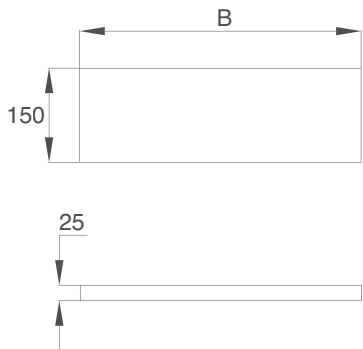

Place disponible/*Plank*

450 x 150 x 25 mm

- 80434 Décor Blanc haute brillance/*Wit, hoogglanzend, decor*
- 80435 Décor Anthracite haute brillance/*Antraciet, hoogglanzend, decor*
- 80436 Décor Zebrano haute brillance/*Zebrano, hoogglanzend, decor*
- 80437 Décor Vert mélèze structuré/*Lariks, decor, structuur*

600 x 150 x 25 mm