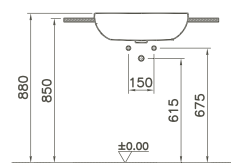

0618

0618

0618

0012

0001

0001