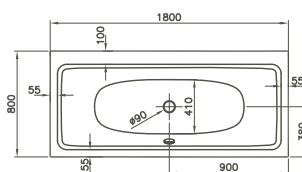

1300 x 150 x 750 mm

Baignoire avec écoulement central/Bad met centrale afvoer

1800 x 800 x 475 mm

56010001000

Baignoire avec écoulement central/Bad met centrale afvoer

1900 x 900 x 475 mm

56000001000

Pool/Pool