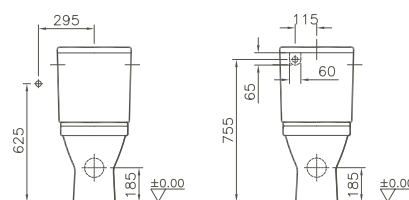

A 5321L003- B 5322L003-

- A 7200
- B 5042

A 5332L003- B 5322L003-

- A 0585
- B 5042

5469L003-

- 0075