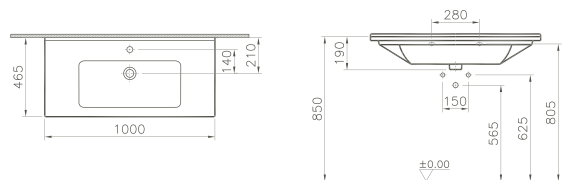

5460L003-

0001

5340B003-

0029

5407B003-

0001

5408B003-

0001

5479B003-

0001

5480B003-

0001