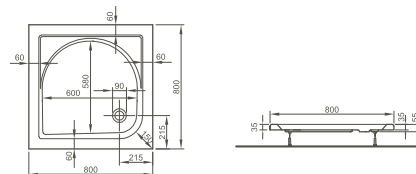

52850001000

900 x 900 x 55 mm

52860001000