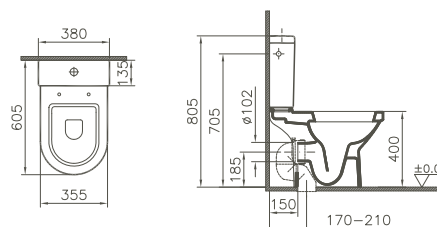

9767B003-0382