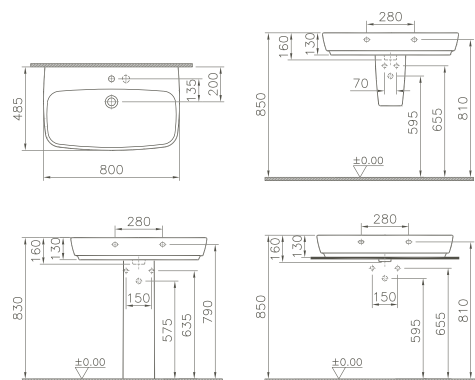

4383B003-

1. 0001 ☐ ☐
2. 0973 ☐ ☐ ☐ ☐

4384B003-

1. 0001 ☐ ☐
2. 0973 ☐ ☐ ☐ ☐

4391B003-

1. 0001 ☐ ☐
2. 0973 ☐ ☐ ☐ ☐

4388B003-

1. 0012 ☒ ☐
2. 0673 ☒ ☐ ☐ ☐
3. 0921 ☒ ☐ ☐ ☐
4. 0997 ☒ ☐ ☐ ☐

4389B003-

1. 0012 ☒ ☐
2. 0673 ☒ ☐ ☐ ☐
3. 0921 ☒ ☐ ☐ ☐
4. 0922 ☒ ☐ ☐ ☐
5. 0996 ☒ ☐
6. 0997 ☒ ☐