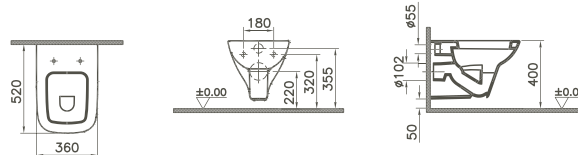

5523B003-

0001

5291B003-

0001
0012
0016
0041

5505L003-

0075

5506L003-

0075

5507L003-

0075

5516L003-

0075