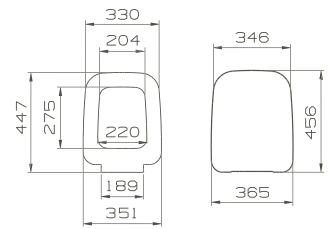

64-003-

001

009

4398B003-

0288

0290

4394B003-

0288

0290