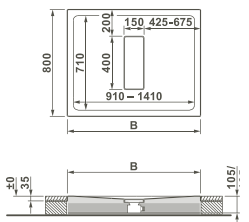

54590032000 Cache-bonde acrylique, blanc/*Afvoerafdekking acryl, wit*

54590033000 Cache-bonde en acier inoxydable/*Afvoerafdekking roestvrij staal*

1200 x 800 x 55 mm

54610032000 Cache-bonde acrylique, blanc/*Afvoerafdekking acryl, wit*

54610033000 Cache-bonde en acier inoxydable/*Afvoerafdekking roestvrij staal*

1500 x 800 x 55 mm

54630032000 Cache-bonde acrylique, blanc/*Afvoerafdekking acryl, wit*

54630033000 Cache-bonde en acier inoxydable/*Afvoerafdekking roestvrij staal*