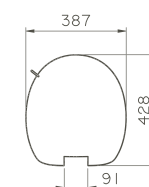

4250B403-

0016

4251B403-

0016

4280B403-

0016

4254B403-

0075

66-003-

009

109