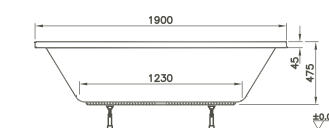

1300 x 150 x 750 mm

Baignoire avec écoulement central/Bad met centrale afvoer

1800 x 800 x 475 mm

56010001000

Baignoire avec écoulement central/Bad met centrale afvoer

1900 x 900 x 475 mm

56000001000

Pool/Pool