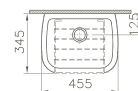

6031B003-

0012 ☒ ☐ ☐

6109B003-

0012 ☒ ☐

4431B003-

0001 ☐ ☐ ☐
0041 ☐ ☒ ☐
0631 ☐ ☐ ☒ ☐ ☐ ☐
0661 ☐ ☒ ☒ ☐ ☐ ☐ ☐ ☐

4432B003-

0001 ☐ ☐ ☐
0041 ☐ ☒ ☐
0631 ☐ ☐ ☒ ☐ ☐ ☐
0661 ☐ ☒ ☒ ☐ ☐ ☐ ☐ ☐

4433B003-

0001 ☐ ☐ ☐
0041 ☐ ☒ ☐
0631 ☐ ☐ ☒ ☐ ☐ ☐
0661 ☐ ☒ ☒ ☐ ☐ ☐ ☐ ☐