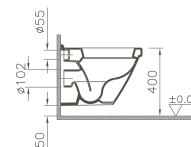

5318L003-

0075

5320L003-

0075

5319L003-

0075

5318L003-

0850

5319L003-

0850