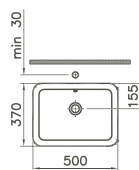

5474B003-

0642 ☒ ☐ ☐

5475B003-

0642 ☒ ☐ ☐

5466B003-

0001 ☐ ☐ ☒

5467B003-

0001 ☐ ☐ ☒

5468B003-

0001 ☐ ☐ ☒