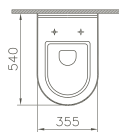

5290B003-

- 0001
- 0012
- 0016
- 0041

5292B003-

- 0001
- 0012
- 0016
- 0041

5336B003-

- 0075

5335B003-

- 0075

61-003-

- 001

72-003-

- 001
- 009