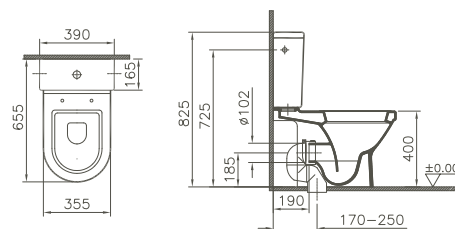

9797B003-0918

- A
- B
- C

9797B003-0954

- A
- B
- C

9797B003-0984

- A
- B
- C