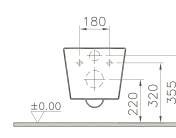

5173B003-

0075

30-003-

001

72-003-

009

5174B003-

0290
0288

5128B003D

0199

4017B003D

6034