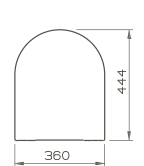

5173B003-

0075

30-003-

001

72-003-

009

5174B003-

0290
0288

5128B003D

0199

4017B003D

6034