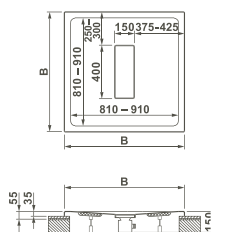

54220028000 Cache-bonde acrylique, blanc/*Afvoerafdekking acryl, wit*

54220029000 Cache-bonde en acier inoxydable/*Afvoerafdekking roestvrij staal*

1000 x 1000 x 55 mm

54240028000 Cache-bonde acrylique, blanc/*Afvoerafdekking acryl, wit*

54240029000 Cache-bonde en acier inoxydable/*Afvoerafdekking roestvrij staal*