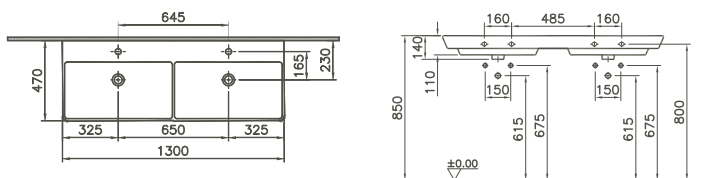

- 0001 ● ○
- 0973 ● ○ □
- 0041 ● ☒
- 0937 ● ☒ □