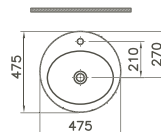

5474B003-

0642 ☒ ☐ ☐

5475B003-

0642 ☒ ☐ ☐

5466B003-

0001 ☐ ☐ ☒

5467B003-

0001 ☐ ☐ ☒

5468B003-

0001 ☐ ☐ ☒