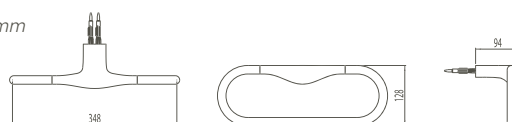

A48012EXP avec 3 crochets/met 3 haken

A48011EXP avec 5 crochets/met 5 haken

Porte-serviettes anneau/Handdoekring

A48008EXP Longueur 348 mm/Lengte 348 mm

Porte-serviettes/Handdoekhouder

A48010EXP Laiton chromé/Messing verchromd