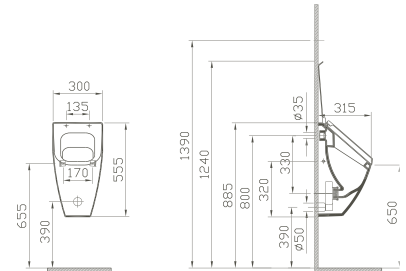

5218B003D

0199

5218B003D

6030

5129B003-

0155

5172L003-

0155