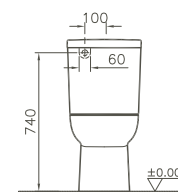

5517L003-

0075

5518L003-

0075

5520L003-

0075

A 5510L003-

B 5514L003-

A 0075

B 5042