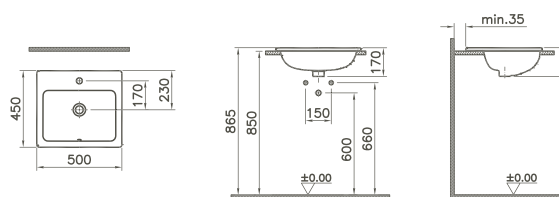

5504L003-

- 0001 ☒ ☐
- 0012 ☒ ☐
- 0016 ☒ ☒
- 0041 ☒ ☒

5463B003-

- 0001 ☒ ☐ ☒

5464B003-

- 0001 ☒ ☐ ☒

5465B003-

- 0001 ☒ ☐ ☒

5473B003-

- 0642 ☒ ☐ ☒