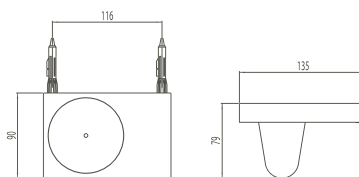

Porte-brosse à dent/Tandenborstelhouder

A48017EXP

Porte-savon/Zeepschaal

A48004EXP

A48005EXP indépendant/vrijstaand

Porte-serviettes/Handdoekhaak

A48003EXP Laiton chromé/Messing verchromd

Barre porte-crochets/Handdoekhakenset

A48012EXP avec 3 crochets/met 3 haken

A48011EXP avec 5 crochets/met 5 haken

Porte-serviettes anneau/Handdoekring

A48008EXP Longueur 348 mm/Lengte 348 mm

Porte-serviettes/Handdoekhouder

A48010EXP Laiton chromé/Messing verchromd