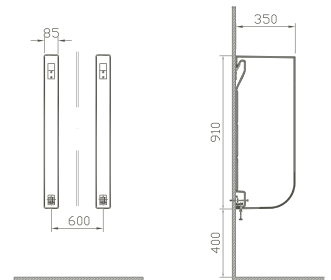

5218B003D

6030 

5129B003-

0155

5172L003-

0155

Plan de toilette/*Console*

600 x 550 mm