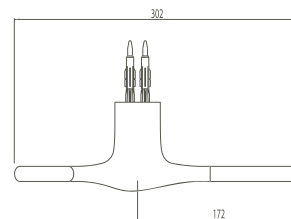

A48001EXP Laiton chromé/Messing verchromd