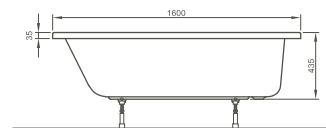

52520001000

1600 x 750 x 435 mm