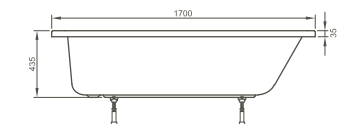

52770001000