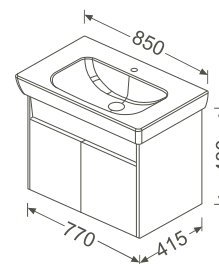

- 82121 Décor Blanc haute brillance/*Wit, hoogglanzend, decor*
- 82122 Décor Anthracite haute brillance/*Antraciet, hoogglanzend, decor*
- 82123 Décor Cerisier foncé/*Kerselaar donker, decor*
- 82124 Décor Chêne foncé/*Eiken donker, decor*
- 82125 Décor Hacienda noir/*Hacienda zwart, decor*