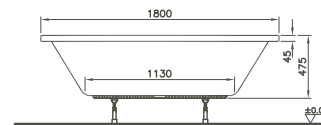

1900 x 900 x 475 mm