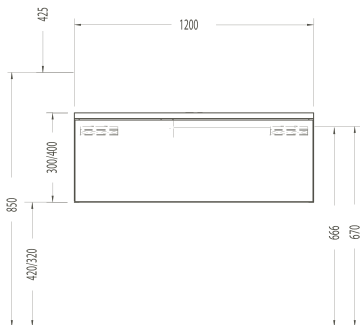

- 81024 Décor Blanc haute brillance/*Wit, hoogglanzend, decor*
- 81025 Décor Anthracite haute brillance/*Antraciet, hoogglanzend, decor*
- 81026 Décor Zebrano haute brillance/*Zebrano, hoogglanzend, decor*
- 81027 Décor Vert mélèze structuré/*Lariks, decor, structuur*