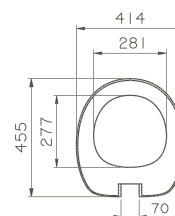

66-003-

009

109