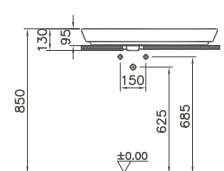

4461B003-

0016

4462B003-

0016

4464B003-

0075

4465B003-

0075

A 4470B003-

B 4471B003-

A 0585

B 5294