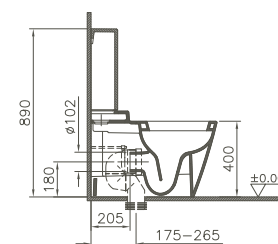

4461B003-

0016

4462B003-

0016

4464B003-

0075

4465B003-

0075

A 4470B003-

B 4471B003-

A 0585

B 5294