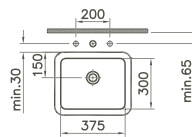

0618

0618

0618

0012

0001

0001