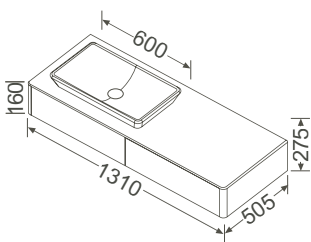

Meuble sous vasque avec découpe/*Wastafelonderkast*

1810 x 505 x 410 mm

- 81201 Blanc, laqué mat/*Wit, mat, gelakt*
- 81202 Panacotta crème, laqué mat/
  Panacotta crème, mat, gelakt
- 81203 Roseau, laqué mat/*Riet, mat, gelakt*
- 81204 Gris clair, laqué mat/*Lichtgrijs, mat, gelakt*
- 81205 Gris foncé, laqué mat/*Donkergrijs, mat, gelakt*

Meuble sous vasque avec découpe/*Wastafelonderkast*

1310 x 505 x 160 mm

- 81211 Blanc, laqué mat/*Wit, mat, gelakt*
- 81212 Panacotta crème, laqué mat/
  Panacotta crème, mat, gelakt
- 81213 Roseau, laqué mat/*Riet, mat, gelakt*
- 81214 Gris clair, laqué mat/*Lichtgrijs, mat, gelakt*
- 81215 Gris foncé, laqué mat/*Donkergrijs, mat, gelakt*

1310 x 505 x 160 mm

- 81221 Blanc, laqué mat/*Wit, mat, gelakt*
- 81222 Panacotta crème, laqué mat/
  Panacotta crème, mat, gelakt
- 81223 Roseau, laqué mat/*Riet, mat, gelakt*
- 81224 Gris clair, laqué mat/*Lichtgrijs, mat, gelakt*
- 81225 Gris foncé, laqué mat/*Donkergrijs, mat, gelakt*

1810 x 505 x 160 mm

- 81231 Blanc, laqué mat/*Wit, mat, gelakt*
- 81232 Panacotta crème, laqué mat/
  Panacotta crème, mat, gelakt
- 81233 Roseau, laqué mat/*Riet, mat, gelakt*
- 81234 Gris clair, laqué mat/*Lichtgrijs, mat, gelakt*
- 81235 Gris foncé, laqué mat/*Donkergrijs, mat, gelakt*