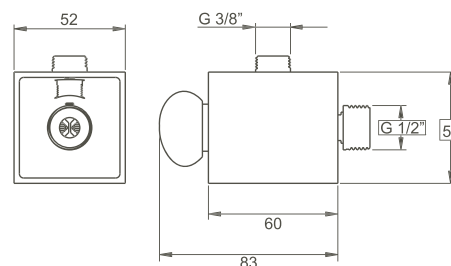

Robinet d'angle/Hoekafsluiter

A45220EKM Chrome /Chroom