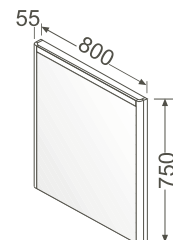

- 81381 Blanc, laqué mat/Wit, mat, gelakt
- 81382 Panacotta crème, laqué mat/Panacotta crème, mat, gelakt
- 81383 Roseau, laqué mat/Riet, mat, gelakt
- 81384 Gris clair, laqué mat/Lichtgrijs, mat, gelakt
- 81385 Gris foncé, laqué mat/Donkergrijs, mat, gelakt

900 x 55 x 750 mm