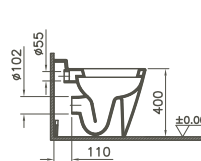

4461B003-

0016

4462B003-

0016

4464B003-

0075

4465B003-

0075

A 4470B003-

B 4471B003-

A 0585

B 5294