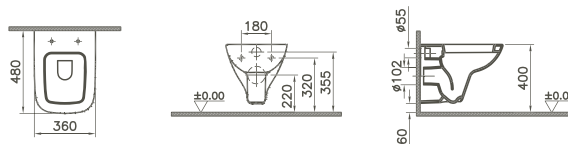

5523B003-

0001

5291B003-

0001
0012
0016
0041

5505L003-

0075

5506L003-

0075

5507L003-

0075

5516L003-

0075