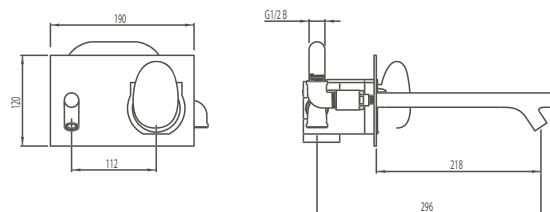

Mitigeur lavabo mono-commande/Eengreeps wastafelkraan

A41804EKM Chrome /Chroom