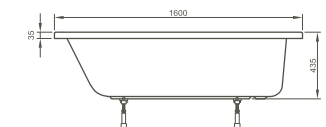

1600 x 700 x 435 mm

52520001000

Baignoire ergonomique, rectangulaire/*Ergonomisch bad, rechthoekig*

1600 x 750 x 435 mm

52660001000

Baignoire ergonomique, rectangulaire/*Ergonomisch bad, rechthoekig*

1700 x 700 x 435 mm