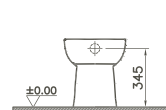

5517L003-

0075

5518L003-

0075

5520L003-

0075

A 5510L003-

B 5514L003-

A 0075

B 5042