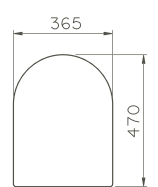

5173B003-

0075

30-003-

001

72-003-

009

5174B003-

0290
0288

5128B003D

0199

4017B003D

6034