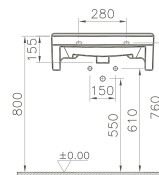

- 0001
- 0012
- 0016
- 0041