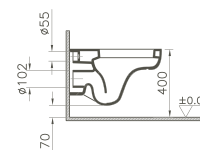

5353B003-

0075

58-003-

001

009

5355B003-

0956