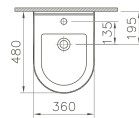

72-003-

001

009

5324L003-

0288

0290

5420L003-

0288

0290

5326B003-

0156

5327B003-

0156