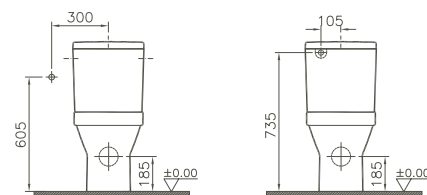

9767B003-0382