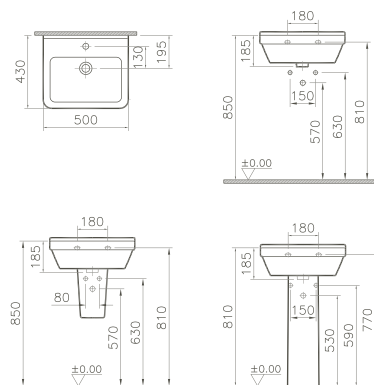

5460L003-

0001

5340B003-

0029

5407B003-

0001

5408B003-

0001

5479B003-

0001

5480B003-

0001