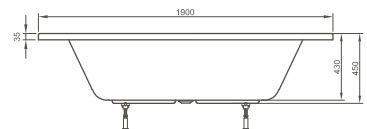

52770001000

Baignoire hexagonale/*Zeshoekig bad*

1900 x 900 x 445 mm

52670001000

Baignoire d'angle/*Hoekbad*

1400 x 1400 x 450 mm

52290001000

Baignoires & Receveurs de douches/*Baden & douchebakken* S50