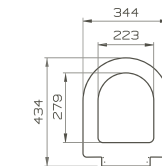

5173B003-

0075

30-003-

001

72-003-

009

5174B003-

0290
0288

5128B003D

0199

4017B003D

6034