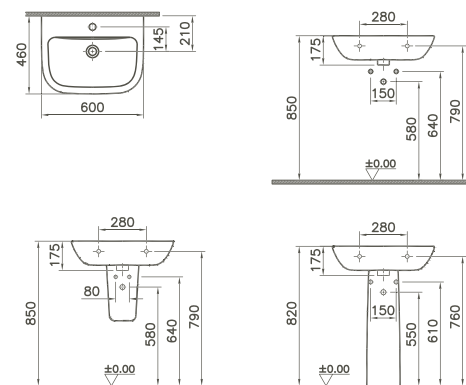

5500L003-

0001 ☒ ☐

5501L003-

0001 ☒ ☐

5502L003-

0001 ☒ ☐
0012 ☒ ☐
0016 ☒ ☒
0041 ☒ ☒

5503L003-

0001 ☒ ☐
0012 ☒ ☐
0016 ☒ ☒
0041 ☒ ☒