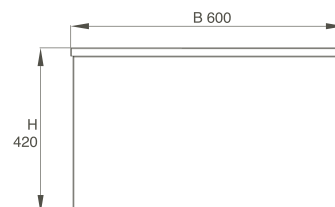

80446 ☐ Décor Blanc haute brillance/*Wit, hoogglanzend, decor*

80447 ☐ Décor Anthracite haute brillance/*Antraciet, hoogglanzend, decor*

80448 ☐ Décor Zebano haute brillance/*Zebano, hoogglanzend, decor*

80449 ☐ Décor Vert mélèze structuré/*Lariks, decor, structuur*