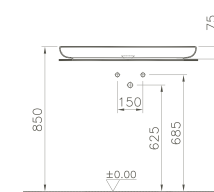

5350B003-

0041 ☒ ☒

5351B003-

0041 ☒ ☒

5352B003-

0041 ☒ ☒

5357B003-

0016 ☒ ☒ ☒

5542B003-

0016 ☒ ☒ ☒

A 5540B003-

B 5541B003-

A 0585 ☒ ☒ ☒

B 5294 ☒ ☒