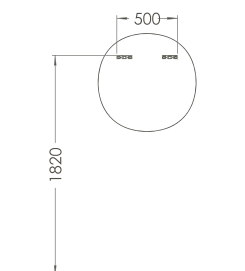

80515  Blanc/*Wit*

Miroir cosmétique/*Cosmeticaspiegel*

410 x 37 x 330 mm

80509*   Blanc/*Wit*

80516   Blanc/*Wit*

Miroir/*Spiegel*

330 x 37 x 270 mm

80510 Blanc/*Wit*