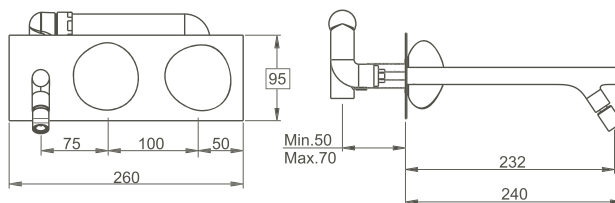

A41883EKM Chrome /Chroom