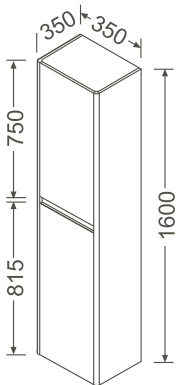

- 81251 Blanc, laqué mat/*Wit, mat, gelakt*
- 81252 Panacotta crème, laqué mat/*Panacotta crème, mat, gelakt*
- 81253 Roseau, laqué mat/*Riet, mat, gelakt*
- 81254 Gris clair, laqué mat/*Lichtgrijs, mat, gelakt*
- 81255 Gris foncé, laqué mat/*Donkergrijs, mat, gelakt*
- 81256 Blanc, laqué mat, lackiert/*Wit, mat, gelakt*
- 81257 Panacotta crème, laqué mat/*Panacotta crème, mat, gelakt*
- 81258 Roseau, laqué mat/*Riet, mat, gelakt*
- 81259 Gris clair, laqué mat/*Lichtgrijs, mat, gelakt*
- 81260 Gris foncé, laqué mat/*Donkergrijs, mat, gelakt*