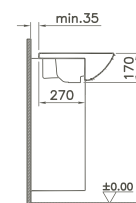

0618

0618

0618

0012

0001

0001