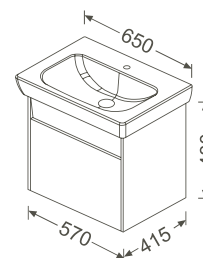

570 x 415 x 480 mm

- 82111 Décor Blanc haute brillance/*Wit, hoogglanzend, decor*
- 82112 Décor Anthracite haute brillance/*Antraciet, hoogglanzend, decor*
- 82113 Décor Cerisier foncé/*Kerselaar donker, decor*
- 82114 Décor Chêne foncé/*Eiken donker, decor*
- 82115 Décor Hacienda noir/*Hacienda zwart, decor*