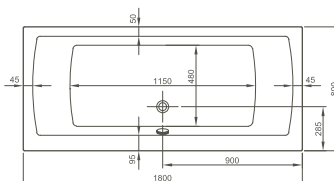

Baignoire ergonomique, rectangulaire/*Ergonomisch bad, rechthoekig*

52540001000