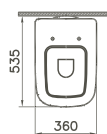

5517L003-

0075

5518L003-

0075

5520L003-

0075

A 5510L003-

B 5514L003-

A 0075

B 5042