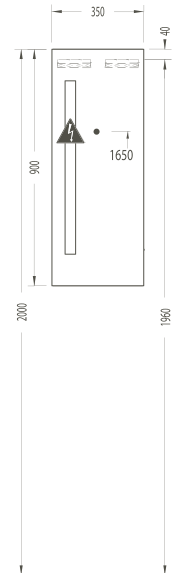

Miroir petite taille/Gastenbadspiegel

350 x 35 x 900 mm

80110