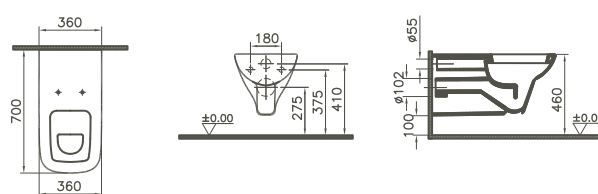

A 5511L003- B 5514L003-

A 0075
B 5042

5298B003-

0075

5299B003-

0075

5296B003-

0075

5297B003-

0075