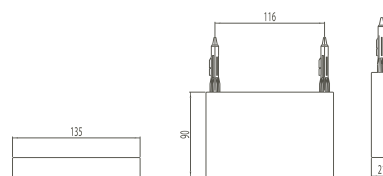

Porte-savon/Zeepschaal

A48004EXP