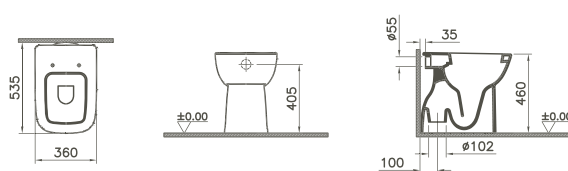

A 5511L003- B 5514L003-

A 0075
B 5042

5298B003-

0075

5299B003-

0075

5296B003-

0075

5297B003-

0075