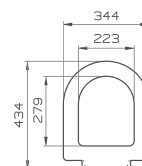

5290B003-

- 0001
- 0012
- 0016
- 0041

5292B003-

- 0001
- 0012
- 0016
- 0041

5336B003-

- 0075

5335B003-

- 0075

61-003-

- 001

72-003-

- 001
- 009