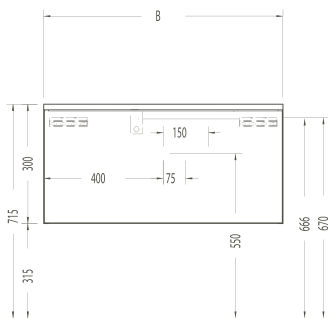

- 80301 Décor Blanc haute brillance/*Wit, hoogglanzend, decor*
- 80302 Décor Anthracite haute brillance/*Antraciet, hoogglanzend, decor*
- 80303 Décor Zebrano haute brillance/*Zebrano, hoogglanzend, decor*
- 80304 Décor Vert mélèze structuré/*Lariks, decor, structuur*

1200 x 450 x 300 mm

- 80305 Décor Blanc haute brillance/*Wit, hoogglanzend, decor*
- 80306 Décor Anthracite haute brillance/*Antraciet, hoogglanzend, decor*
- 80307 Décor Zebrano haute brillance/*Zebrano, hoogglanzend, decor*
- 80308 Décor Vert mélèze structuré/*Lariks, decor, structuur*