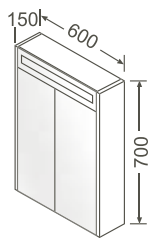

Armoire à miroir/Spiegelkast

600 x 150 x 700 mm

82301		Décor Blanc haute brillance/Wit, hoogglanzend, decor
82302		Décor Anthracite haute brillance/Antraciet, hoogglanzend, decor
82303		Décor Cerisier foncé/Kerselaar donker, decor
82304		Décor Chêne foncé/Eiken donker, decor
82305		Décor Hacienda noir/Hacienda zwart, decor

800 x 150 x 700 mm