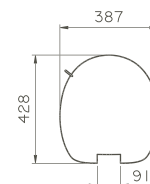

4256B403-

0848

67-003-

009
109

4260B403-

0041
0871

4261B403-

0041
0871