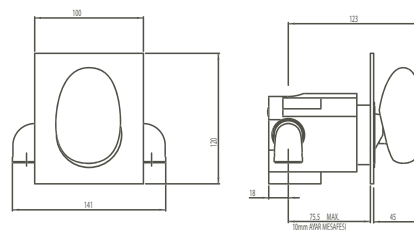

Mitigeur douche et de bidet mono-commande/Eengreeps douche- en bidetkraan

A41803EKM Chrome /Chroom