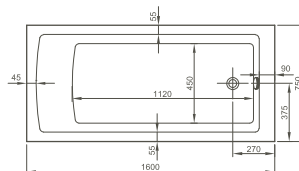

1600 x 700 x 435 mm

52520001000

Baignoire ergonomique, rectangulaire/*Ergonomisch bad, rechthoekig*

1600 x 750 x 435 mm

52660001000

Baignoire ergonomique, rectangulaire/*Ergonomisch bad, rechthoekig*

1700 x 700 x 435 mm