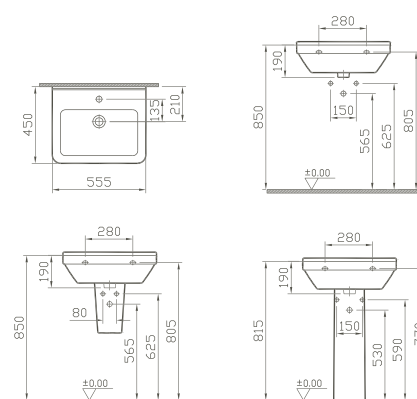

5308L003-

- 0001 ☒ ☐
- 0012 ☒ ☐
- 0016 ☒ ☒
- 0041 ☒ ☒

5309L003-

- 0001 ☒ ☐
- 0012 ☒ ☐
- 0016 ☒ ☒
- 0041 ☒ ☒

5310L003-

- 0001 ☒ ☐
- 0012 ☒ ☐
- 0016 ☒ ☒
- 0041 ☒ ☒

5311L003-

- 0001 ☒ ☐
- 0012 ☒ ☐
- 0016 ☒ ☒
- 0041 ☒ ☒