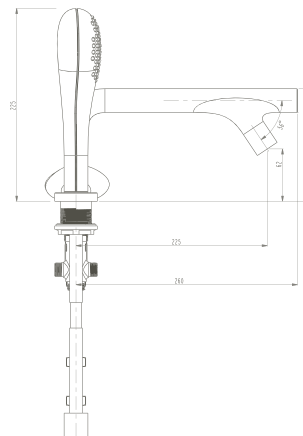

Mitigeur bidet mono-commande/Eengreeps bidetkraan

A41818EKM Chrome /Chroom

Mitigeur douche et de bidet mono-commande/Eengreeps douche- en bidetkraan

A41803EKM Chrome /Chroom

Robinet d'angle/Hoekafsluiter

A45220EKM Chrome /Chroom

Mitigeur bain-douche mono-commande/Eengreeps bad- en douchekraan

A41802EKM Chrome /Chroom

Mitigeur bain-douche bi-commande/Tweegreeps bad- en douchekraan

A41813EKM Chrome /Chroom