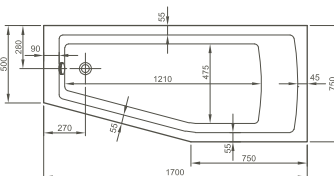

Baignoire à encombrement réduit, angle à gauche/*Ruimtebesparend bad, hoek links* 1700 x 750/500 x 435 mm

52770001000