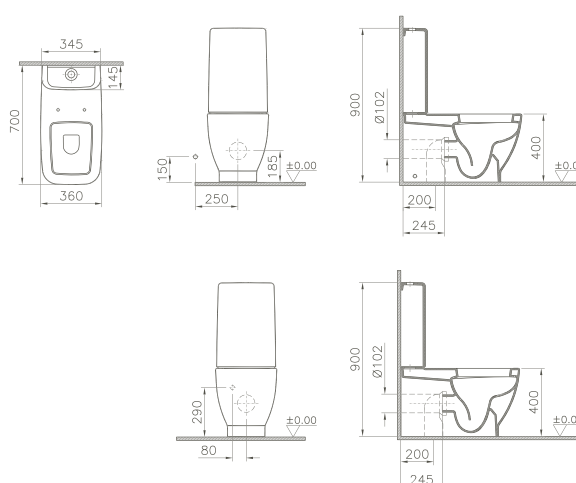

A 0585
B 5294