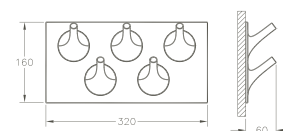

A48012EXP avec 3 crochets/met 3 haken

A48011EXP avec 5 crochets/met 5 haken

Porte-serviettes anneau/Handdoekring

A48008EXP Longueur 348 mm/Lengte 348 mm

Porte-serviettes/Handdoekhouder

A48010EXP Laiton chromé/Messing verchromd