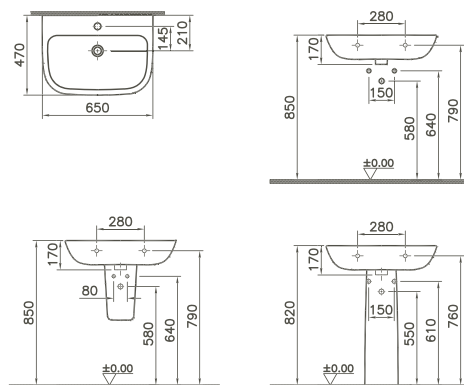

5504L003-

- 0001 ☒ ☐
- 0012 ☒ ☐
- 0016 ☒ ☒
- 0041 ☒ ☒

5463B003-

- 0001 ☒ ☐ ☒

5464B003-

- 0001 ☒ ☐ ☒

5465B003-

- 0001 ☒ ☐ ☒

5473B003-

- 0642 ☒ ☐ ☒