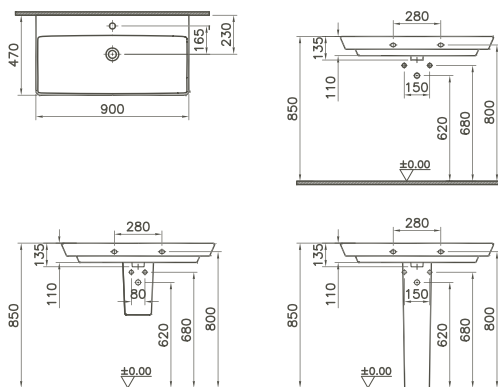

4454B003-

- 0001 ● ○
- 0973 ● ○ □
- 0041 ● ☒
- 0937 ● ☒ □

4453B003-

- 0001 ● ○
- 0973 ● ○ □
- 0041 ● ☒
- 0937 ● ☒ □

4455B003-

- 0001 ● ○
- 0973 ● ○ □
- 0041 ● ☒
- 0937 ● ☒ □

4460B003-

- 0001 ● ○ □