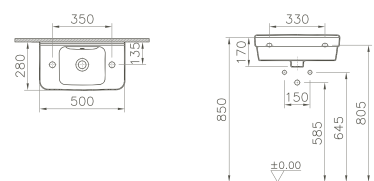

5312B003-

- 0001 ☐ ☐
- 0012 ☒ ☐
- 0016 ☒ ☒
- 0041 ☐ ☒

5343B003-

- 0012 ☒ ☐
- 0029 ☐ ☐

5344L003-

- 0012 ☒ ☐
- 0028 ☐ ☐
- 0029 ☐ ☐

5341L003-

- 0001 ☐ ☐
- 0012 ☒ ☐

5342L003-

- 0001 ☐ ☐
- 0012 ☒ ☐