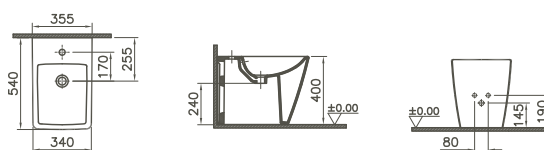

4466B003-

0288

4467B003-

0288

76-003-

001

009

Handtuchhalter/*Handdoekhouder*

400 x 225 mm

340-1550 Acier inoxydable chrom  / *Roestvrij staal verchromd*