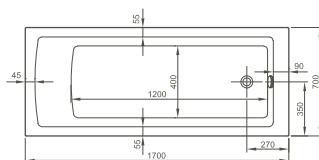

Baignoire ergonomique, rectangulaire/*Ergonomisch bad, rechthoekig*

52530001000

1700 x 750 x 435 mm