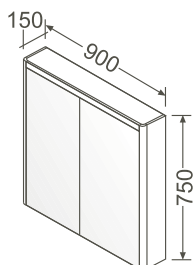

- 81491 Blanc, laqué mat/Wit, mat, gelakt
- 81492 Panacotta crème, laqué mat/Panacotta crème, mat, gelakt
- 81493 Roseau, laqué mat/Riet, mat, gelakt
- 81494 Gris clair, laqué mat/Lichtgrijs, mat, gelakt
- 81495 Gris foncé, laqué mat/Donkergrijs, mat, gelakt

900 x 150 x 750 mm