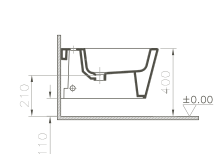

5173B003-

0075

30-003-

001

72-003-

009

5174B003-

0290
0288

5128B003D

0199

4017B003D

6034