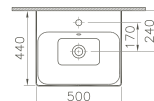

0001 ☐ ☐ ☐
0041 ☐ ☒ ☐
0631 ☐ ☐ ☒ ☐ ☐ ☐
0661 ☐ ☒ ☒ ☐ ☐ ☐ ☐ ☐