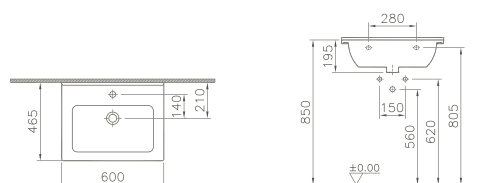

5460L003-

0001

5340B003-

0029

5407B003-

0001

5408B003-

0001

5479B003-

0001

5480B003-

0001