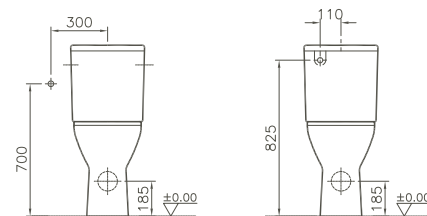

9767B003-0382