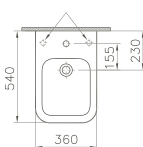

5353B003-

0075

58-003-

001

009

5355B003-

0956