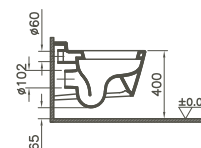

4461B003-

0016

4462B003-

0016

4464B003-

0075

4465B003-

0075

A 4470B003-

B 4471B003-

A 0585

B 5294