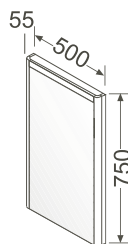

Miroir/Spiegels

500 x 55 x 750 mm

- 81351 Blanc, laqué mat/Wit, mat, gelakt
- 81352 Panacotta crème, laqué mat/Panacotta crème, mat, gelakt
- 81353 Roseau, laqué mat/Riet, mat, gelakt
- 81354 Gris clair, laqué mat/Lichtgrijs, mat, gelakt
- 81355 Gris foncé, laqué mat/Donkergrijs, mat, gelakt

600 x 55 x 750 mm