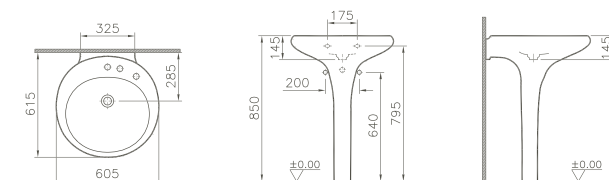

4260B403-

0041  
0871    

4261B403-

0041  
0871    

Baignoires & Receveurs de douches/*Baden & douchebakken* Istanbul

Baignoire ronde, pose en îlot/*Rond bad, vrijstaand*

ø 1600 x 560 mm

52980001000