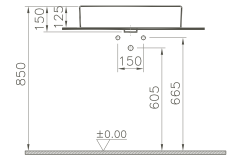

4422B003-

1. 0001 ☐ ☐ ☐
2. 0041 ☒ ☒ ☐

4424B003-

1. 0001 ☐ ☐ ☐
2. 0041 ☒ ☒ ☐

4426B003-

1. 0001 ☐ ☐ ☐
2. 0041 ☒ ☒ ☐

4434B003-

1. 0012 ☒ ☐ ☒ ☐ ☐
2. 0016 ☒ ☒ ☒ ☐ ☐

4421B003-

1. 0016 ☒ ☒ ☐

4423B003-

1. 0016 ☒ ☒ ☐

4425B003-

1. 0016 ☒ ☒ ☐