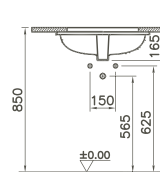

0618

0618

0618

0012

0001

0001