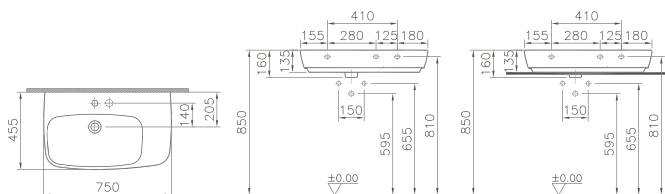

4391B003-

1. 0001 ☐ ☐
2. 0973 ☐ ☐ ☐ ☐