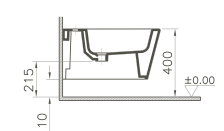

5173B003-

0075

30-003-

001

72-003-

009

5174B003-

0290
0288

5128B003D

0199

4017B003D

6034