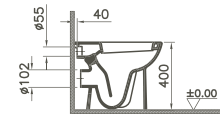

5517L003-

0075

5518L003-

0075

5520L003-

0075

A 5510L003-

B 5514L003-

A 0075

B 5042