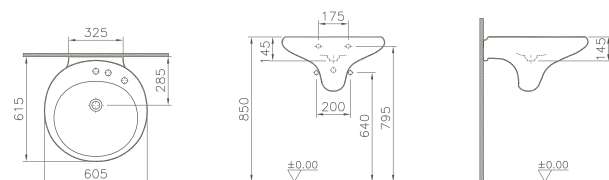

4256B403-

0848

67-003-

009
109

4260B403-

0041
0871

4261B403-

0041
0871