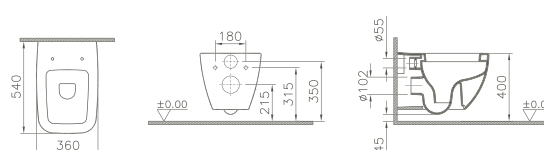

4390B003-

0001

4399B003-

0016

A 4395B003- B 4396B003-

A 0585
B 5294

4393B003-

0075

4392B003-

0075