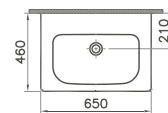

0618

0618

0618

0012

0001

0001