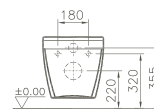

5318L003-

0075

5320L003-

0075

5319L003-

0075

5318L003-

0850

5319L003-

0850