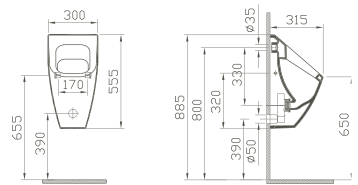

5218B003D

0199

5218B003D

6030

5129B003-

0155

5172L003-

0155