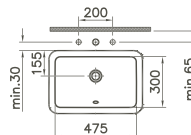

0618

0618

0618

0012

0001

0001