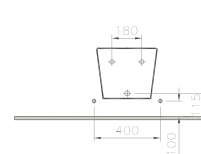

5173B003-

0075

30-003-

001

72-003-

009

5174B003-

0290
0288

5128B003D

0199

4017B003D

6034