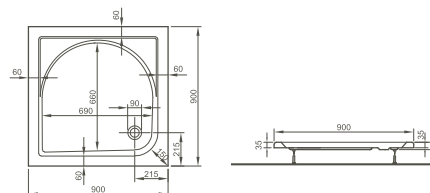

1000 x 1000 x 55 mm

52930001000