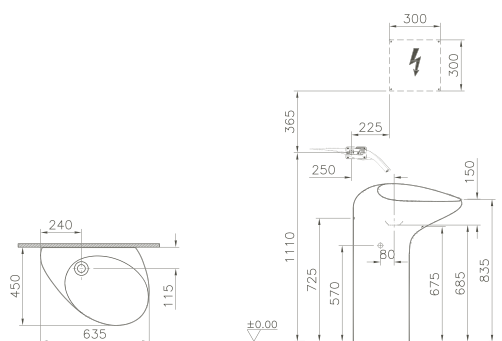

4404B403-

0016

4406B403-

0016

4405B403-

0016

4407B403-

0016