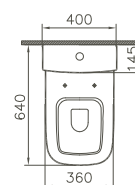

5517L003-

0075

5518L003-

0075

5520L003-

0075

A 5510L003-

B 5514L003-

A 0075

B 5042