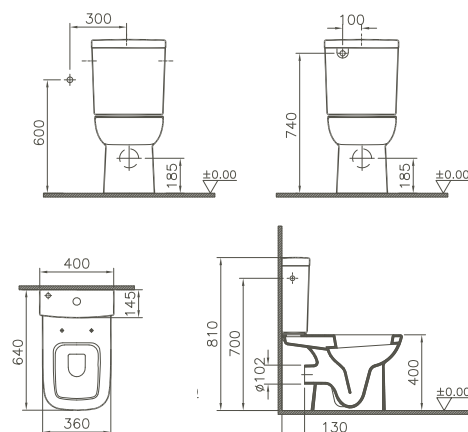

9801B003-1233

- A
- B
- C

9801B003-1234

- A
- B
- C

9802B003-1233

- A
- B
- C