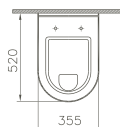

5318L003-

0075

5320L003-

0075

5319L003-

0075

5318L003-

0850

5319L003-

0850