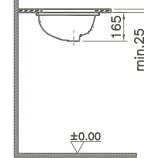

0618

0618

0618

0012

0001

0001