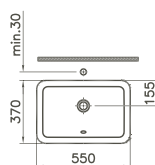

5474B003-

0642 ☒ ☐ ☐

5475B003-

0642 ☒ ☐ ☐

5466B003-

0001 ☐ ☐ ☒

5467B003-

0001 ☐ ☐ ☒

5468B003-

0001 ☐ ☐ ☒