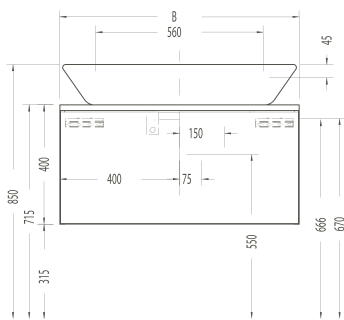

- 80281 Décor Blanc haute brillance/*Wit, hoogglanzend, decor*
- 80282 Décor Anthracite haute brillance/*Antraciet, hoogglanzend, decor*
- 80283 Décor Zebrano haute brillance/*Zebrano, hoogglanzend, decor*
- 80284 Décor Vert mélèze structuré/*Lariks, decor, structuur*

1200 x 450 x 400 mm

- 80285 Décor Blanc haute brillance/*Wit, hoogglanzend, decor*
- 80286 Décor Anthracite haute brillance/*Antraciet, hoogglanzend, decor*
- 80287 Décor Zebrano haute brillance/*Zebrano, hoogglanzend, decor*
- 80288 Décor Vert mélèze structuré/*Lariks, decor, structuur*