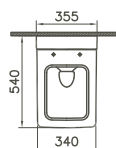

4461B003-

0016

4462B003-

0016

4464B003-

0075

4465B003-

0075

A 4470B003-

B 4471B003-

A 0585

B 5294