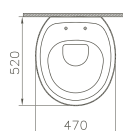

4250B403-

0016

4251B403-

0016

4280B403-

0016

4254B403-

0075

66-003-

009

109