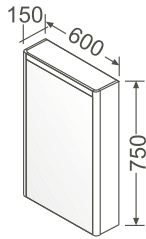

- 81416 Blanc, laqué mat/Wit, mat, gelakt
- 81417 Panacotta crème, laqué mat/Panacotta crème, mat, gelakt
- 81418 Roseau, laqué mat/Riet, mat, gelakt
- 81419 Gris clair, laqué mat/Lichtgrijs, mat, gelakt
- 81420 Gris foncé, laqué mat/Donkergrijs, mat, gelakt