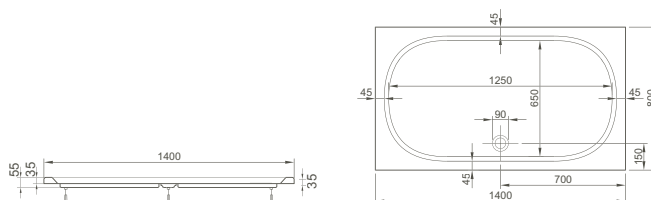

Matrix, Receveur plat, carré/*Matrix, Vlakke douchebak, vierkant*

900 x 900 x 55/65 mm

51210001000