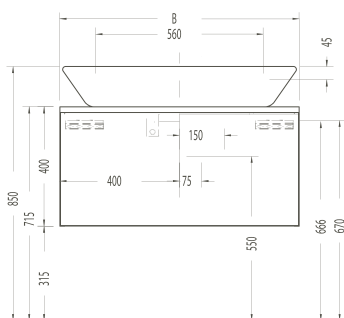

- 80313 Décor Blanc haute brillance/*Wit, hoogglanzend, decor*
- 80314 Décor Anthracite haute brillance/*Antraciet, hoogglanzend, decor*
- 80315 Décor Zebrano haute brillance/*Zebrano, hoogglanzend, decor*
- 80316 Décor Vert mélèze structuré/*Lariks, decor, structuur*

1200 x 450 x 400 mm

- 80317 Décor Blanc haute brillance/*Wit, hoogglanzend, decor*
- 80318 Décor Anthracite haute brillance/*Antraciet, hoogglanzend, decor*
- 80319 Décor Zebrano haute brillance/*Zebrano, hoogglanzend, decor*
- 80320 Décor Vert mélèze structuré/*Lariks, decor, structuur*