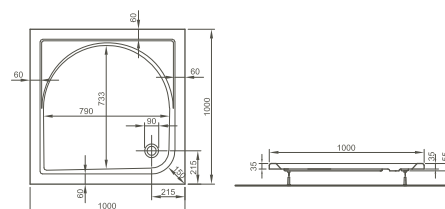

Baignoires & Receveurs de douches/*Baden & douchebakken* S50

Receveur plat, carré/*Vlakke douchebak, vierkant*

800 x 800 x 55 mm

52850001000

900 x 900 x 55 mm

52860001000

1000 x 1000 x 55 mm

52930001000

Receveur plat, rectangulaire/*Vlakke douchebak, rechthoekig*

900 x 750 x 55 mm

52910001000

900 x 800 x 55 mm

52900001000