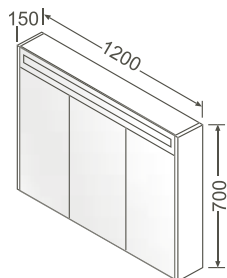

Armoire à miroir/Spiegelkast

600 x 150 x 700 mm

82221						Décor Blanc haute brillance/Wit, hoogglanzend, decor
82222						Décor Anthracite haute brillance/Antraciet, hoogglanzend, decor
82223						Décor Cerisier foncé/Kerselaar donker, decor
82224						Décor Chêne foncé/Eiken donker, decor
82225						Décor Hacienda noir/Hacienda zwart, decor

800 x 150 x 700 mm

82231						Décor Blanc haute brillance/Wit, hoogglanzend, decor
82232						Décor Anthracite haute brillance/Antraciet, hoogglanzend, decor
82233						Décor Cerisier foncé/Kerselaar donker, decor
82234						Décor Chêne foncé/Eiken donker, decor
82235						Décor Hacienda noir/Hacienda zwart, decor

1000 x 150 x 700 mm

82241						Décor Blanc haute brillance/Wit, hoogglanzend, decor
82242						Décor Anthracite haute brillance/Antraciet, hoogglanzend, decor
82243						Décor Cerisier foncé/Kerselaar donker, decor
82244						Décor Chêne foncé/Eiken donker, decor
82245						Décor Hacienda noir/Hacienda zwart, decor

1200 x 150 x 700 mm

82251						Décor Blanc haute brillance/Wit, hoogglanzend, decor
82252						Décor Anthracite haute brillance/Antraciet, hoogglanzend, decor
82253						Décor Cerisier foncé/Kerselaar donker, decor
82254						Décor Chêne foncé/Eiken donker, decor
82255						Décor Hacienda noir/Hacienda zwart, decor