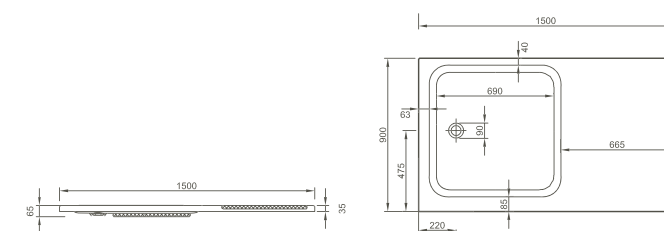

900 x 900 x 35/70 mm

53740001000