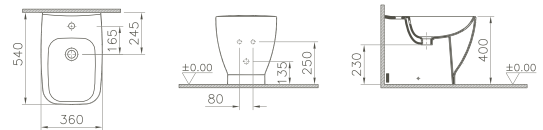

64-003-

001

009

4398B003-

0288

0290

4394B003-

0288

0290