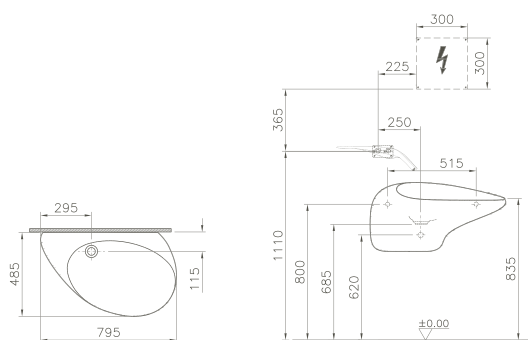

4406B403-

0016