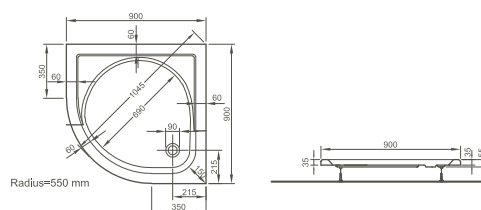

1000 x 1000 x 55 mm

52920001000