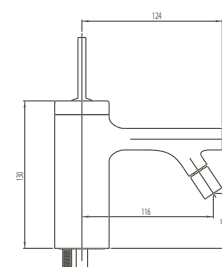

A41824EKM Chrome /Chroom
sans système d'écoulement/Zonder waste

A41832EKM Chrome /Chroom
avec système d'écoulement/Incl. waste