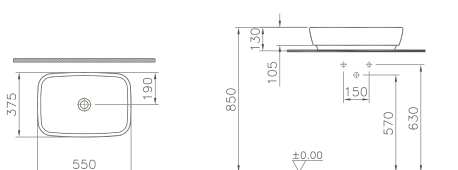

4390B003-

0001

4399B003-

0016

A 4395B003- B 4396B003-

A 0585
B 5294

4393B003-

0075

4392B003-

0075