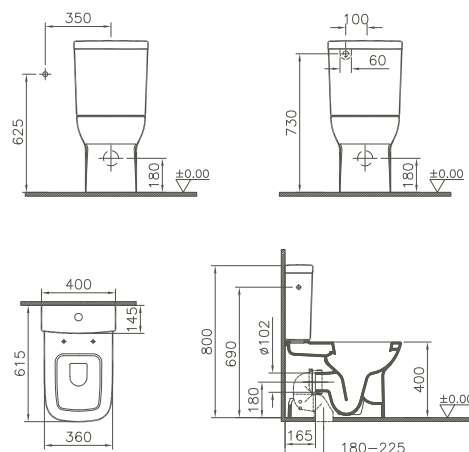

9800B003-1229

- A
- B
- C

9800B003-1230

- A
- B
- C

9801B003-1228

- A
- B
- C