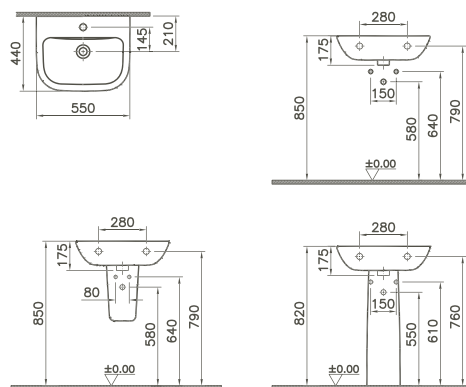

5500L003-

0001 ☒ ☐

5501L003-

0001 ☒ ☐

5502L003-

0001 ☒ ☐
0012 ☒ ☐
0016 ☒ ☒
0041 ☒ ☒

5503L003-

0001 ☒ ☐
0012 ☒ ☐
0016 ☒ ☒
0041 ☒ ☒