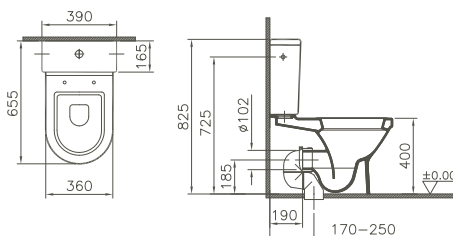

A 5321L003- B 5322L003-

- A 7200
- B 5042

A 5332L003- B 5322L003-

- A 0585
- B 5042

5469L003-

- 0075