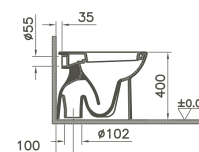

5517L003-

0075

5518L003-

0075

5520L003-

0075

A 5510L003-

B 5514L003-

A 0075

B 5042