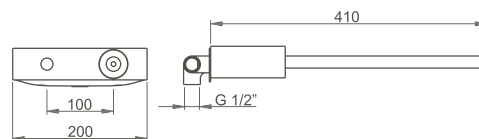

Mitigeur bidet mono-commande/Eengreeps bidetkraan

A41818EKM Chrome /Chroom

Mitigeur douche et de bidet mono-commande/Eengreeps douche- en bidetkraan

A41803EKM Chrome /Chroom

Robinet d'angle/Hoekafsluiter

A45220EKM Chrome /Chroom

Mitigeur bain-douche mono-commande/Eengreeps bad- en douchekraan

A41802EKM Chrome /Chroom

Mitigeur bain-douche bi-commande/Tweegreeps bad- en douchekraan

A41813EKM Chrome /Chroom