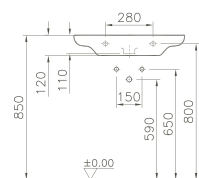

5350B003-

0041 ☒ ☒

5351B003-

0041 ☒ ☒

5352B003-

0041 ☒ ☒

5357B003-

0016 ☒ ☒ ☒

5542B003-

0016 ☒ ☒ ☒

A 5540B003-

B 5541B003-

A 0585 ☒ ☒ ☒

B 5294 ☒ ☒