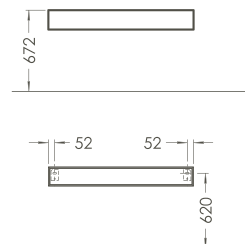

80502 Blanc, haute brillance, laqué/
Wit, hoogglanzend, gelakt

80503 Noir, haute brillance, laqué/
Zwart, hoogglanzend, gelakt