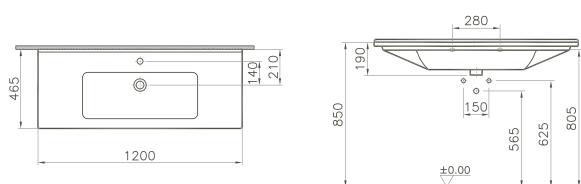

5460L003-

0001

5340B003-

0029

5407B003-

0001

5408B003-

0001

5479B003-

0001

5480B003-

0001