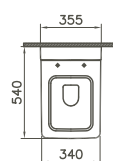

4461B003-

0016

4462B003-

0016

4464B003-

0075

4465B003-

0075

A 4470B003-

B 4471B003-

A 0585

B 5294