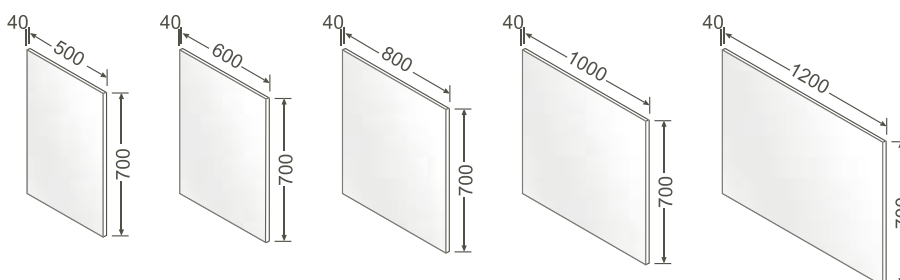

Miroir/Spiegel

500 x 40 x 700 mm

- 82161 Gris/Grijs 600 x 40 x 700 mm

- 82162 Gris/Grijs 800 x 40 x 700 mm

- 82163 Gris/Grijs 1000 x 40 x 700 mm

- 82164 Gris/Grijs 1200 x 40 x 700 mm

- 82165 Gris/Grijs

Tablette miroir/*Spiegelplanchet*