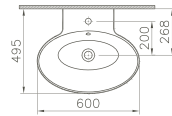

4422B003-

1. 0001 ☐ ☐ ☐
2. 0041 ☒ ☒ ☐

4424B003-

1. 0001 ☐ ☐ ☐
2. 0041 ☒ ☒ ☐

4426B003-

1. 0001 ☐ ☐ ☐
2. 0041 ☒ ☒ ☐

4434B003-

1. 0012 ☒ ☐ ☒ ☐ ☐
2. 0016 ☒ ☒ ☒ ☐ ☐

4421B003-

1. 0016 ☒ ☒ ☐

4423B003-

1. 0016 ☒ ☒ ☐

4425B003-

1. 0016 ☒ ☒ ☐