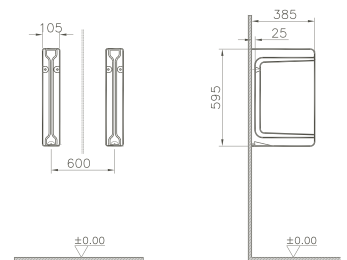

5218B003D

6030 

5129B003-

0155

5172L003-

0155

Plan de toilette/*Console*

600 x 550 mm