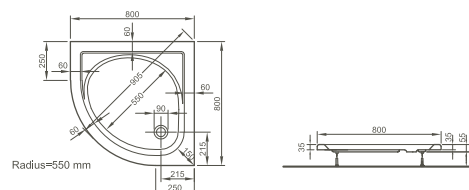

900 x 750 x 55 mm

52910001000

900 x 800 x 55 mm

52900001000

Baignoires & Receveurs de douches/*Baden & douchebakken* S50

Receveur plat, quart de rond/*Vlakke douchebak, kwartrond*

800 x 800 x 55 mm

52870001000