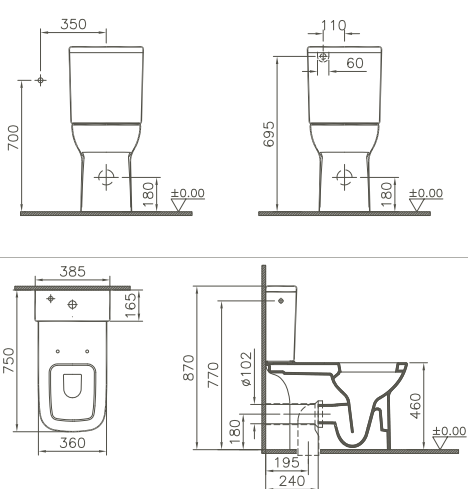

9801B003-1233

- A
- B
- C

9801B003-1234

- A
- B
- C

9802B003-1233

- A
- B
- C