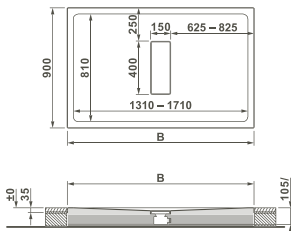

54760032000 Cache-bonde acrylique, blanc/*Afvoerafdekking acryl, wit*

54760033000 Cache-bonde en acier inoxydable/*Afvoerafdekking roestvrij staal*

1600 x 900 x 55 mm

54820032000 Cache-bonde acrylique, blanc/*Afvoerafdekking acryl, wit*

54820033000 Cache-bonde en acier inoxydable/*Afvoerafdekking roestvrij staal*

1800 x 900 x 55 mm

54650032000 Cache-bonde acrylique, blanc/*Afvoerafdekking acryl, wit*

54650033000 Cache-bonde en acier inoxydable/*Afvoerafdekking roestvrij staal*