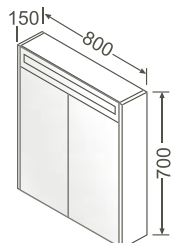

82231		Décor Blanc haute brillance/Wit, hoogglanzend, decor
82232		Décor Anthracite haute brillance/Antraciet, hoogglanzend, decor
82233		Décor Cerisier foncé/Kerselaar donker, decor
82234		Décor Chêne foncé/Eiken donker, decor
82235		Décor Hacienda noir/Hacienda zwart, decor

1000 x 150 x 700 mm