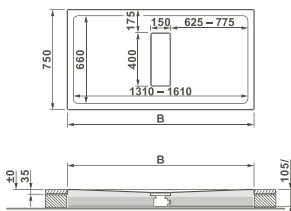

54730032000 Cache-bonde acrylique, blanc/*Afvoerafdekking acryl, wit*

54730033000 Cache-bonde en acier inoxydable/*Afvoerafdekking roestvrij staal*

1600 x 750 x 55 mm

54790032000 Cache-bonde acrylique, blanc/*Afvoerafdekking acryl, wit*

54790033000 Cache-bonde en acier inoxydable/*Afvoerafdekking roestvrij staal*

1700 x 750 x 55 mm

54640032000 Cache-bonde acrylique, blanc/*Afvoerafdekking acryl, wit*

54640033000 Cache-bonde en acier inoxydable/*Afvoerafdekking roestvrij staal*