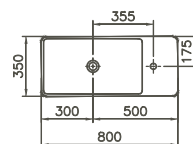

4461B003-

0016

4462B003-

0016

4464B003-

0075

4465B003-

0075

A 4470B003-

B 4471B003-

A 0585

B 5294