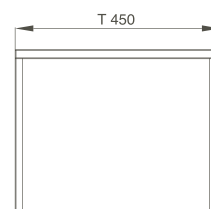

80446 ☐ Décor Blanc haute brillance/*Wit, hoogglanzend, decor*

80447 ☐ Décor Anthracite haute brillance/*Antraciet, hoogglanzend, decor*

80448 ☐ Décor Zebano haute brillance/*Zebano, hoogglanzend, decor*

80449 ☐ Décor Vert mélèze structuré/*Lariks, decor, structuur*