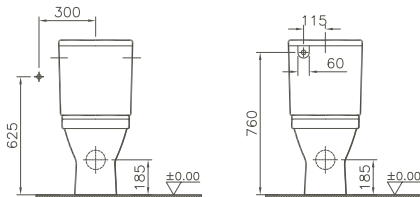

9797B003-0918

- A
- B
- C

9797B003-0954

- A
- B
- C

9797B003-0984

- A
- B
- C