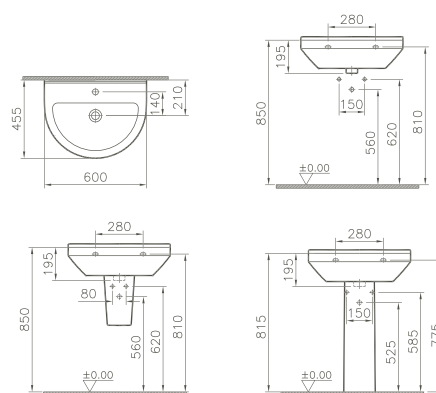

5301L003-

- 0001 ☒ ☐
- 0012 ☒ ☐
- 0016 ☒ ☒
- 0041 ☒ ☒

5302L003-

- 0001 ☒ ☐
- 0012 ☒ ☐
- 0016 ☒ ☒
- 0041 ☒ ☒

5303L003-

- 0001 ☒ ☐
- 0012 ☒ ☐
- 0016 ☒ ☒
- 0041 ☒ ☒

5307B003-

- 0001 ☒ ☐ ☒