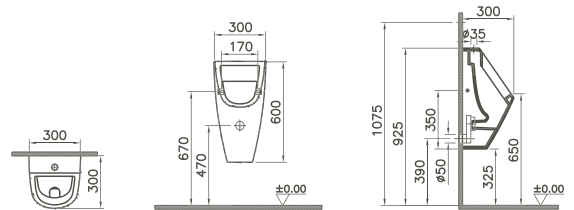

5461B003D

0199

5462B003D

0198

0199