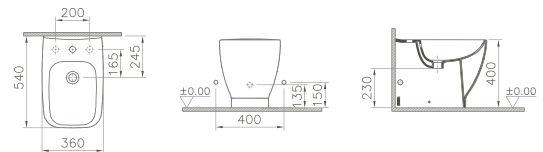

009

4398B003-

0288

0290

4394B003-

0288

0290

Meuble sous vasque petite taille, avec découpe/*Gastenwastafelonderkast*