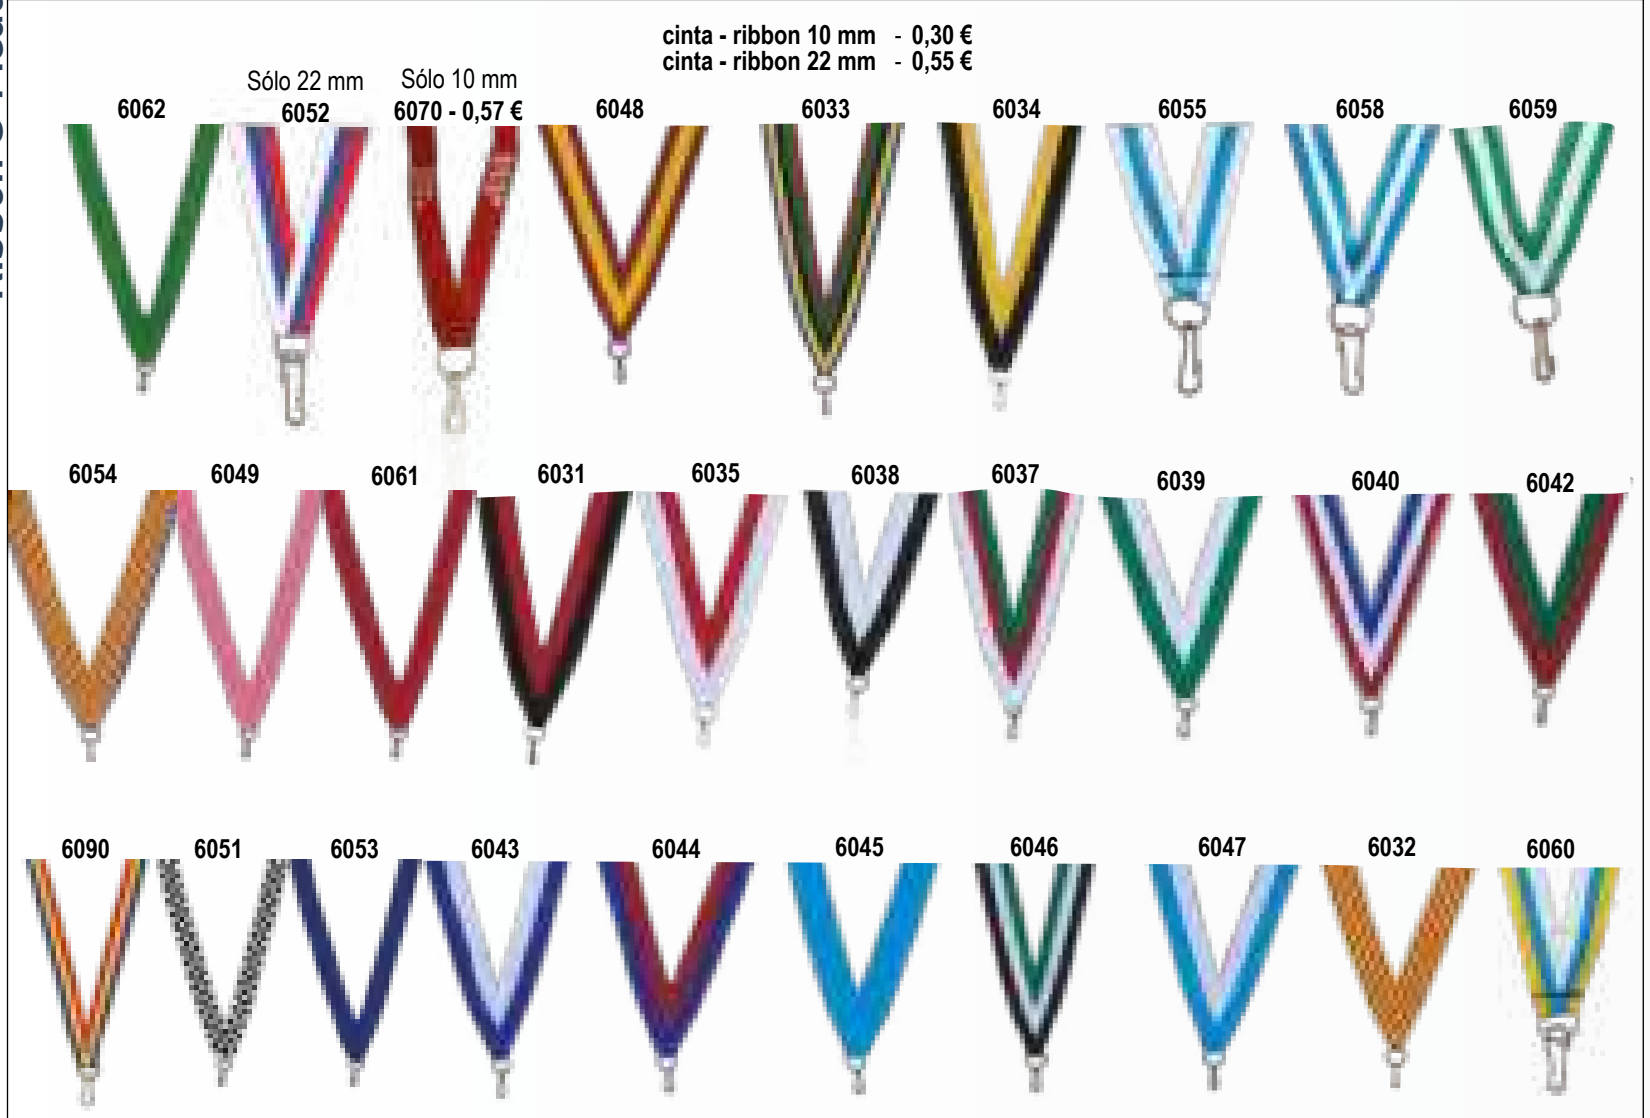

021L   50 mm   0,75

hierro - iron
grosor 2 mm
peso 30 gramos