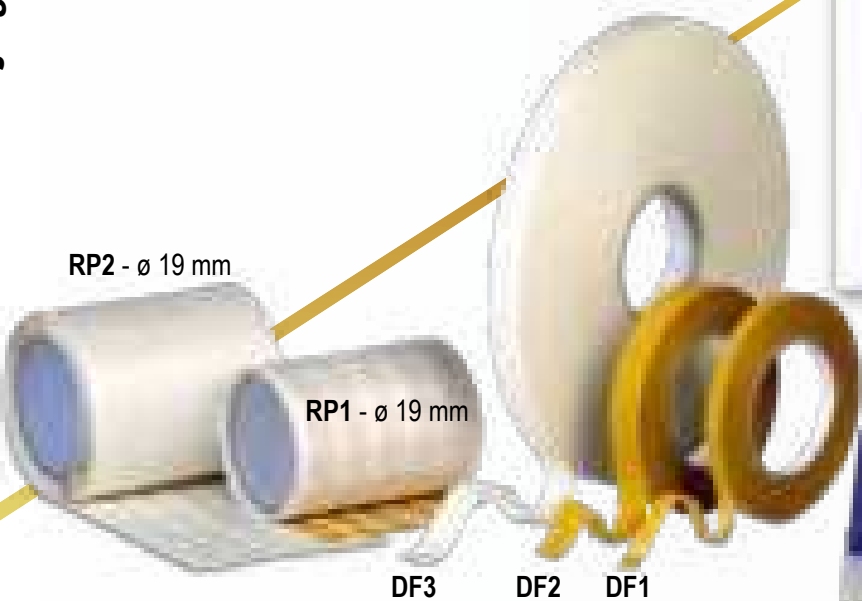

grabación no incluida

Grabación:
Láser Co2

304-1630 G3 Ø 18 cm 6,00

grabación no incluida

ROLLOS AUTOADHESIVOS

Rollos de cinta de doble cara autoadhesiva y topos troquelados especial para enganchar los discos a las medallas.